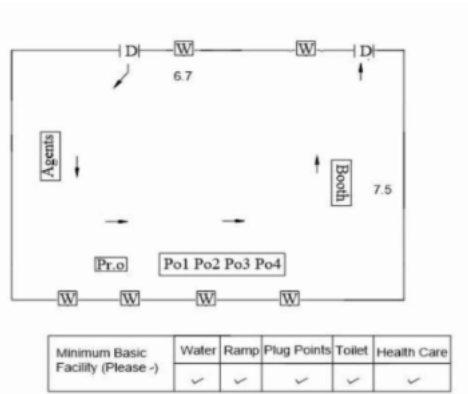

Google Map View

Polling Station Building Front View

Polling Station Front View

Cad View

Key MAP View

1 பெயர் : தனலெட்சுமி மணி கணவர் பெயர்: மணி வீட்டு எண் : 1 வயது : 48 பாலினம் : பெண் Photo is available	NFX1224575	2 பெயர் : மணிவண்ணன் தந்தையின் பெயர்: ரவிசந்திரன் வீட்டு எண் : 1 வயது : 26 பாலினம் : ஆண் Photo is available	NFX1163617	3 பெயர் : திவ்யா தந்தையின் பெயர்: ரமேஷ்குமார் வீட்டு எண் : 1-2-25 வயது : 24 பாலினம் : பெண் Photo is available	NFX2076024
4 பெயர் : சுபிஷா வே தந்தையின் பெயர்: வேல்முருகன் வீட்டு எண் : 1-8-12 வயது : 22 பாலினம் : பெண் Photo is available	NFX2213494	5 பெயர் : அபிராமி - கணவர் பெயர்: ராமகிருஷ்ணன் - வீட்டு எண் : 1E வயது : 40 பாலினம் : பெண் Photo is available	NFX0488296	6 பெயர் : திருமூர்த்தி - தந்தையின் பெயர்: முருகன் - வீட்டு எண் : 1E வயது : 30 பாலினம் : ஆண் Photo is available	NFX1109222
7 பெயர் : காளிமுத்து - தந்தையின் பெயர்: பொன்னையாபிள்ளை - வீட்டு எண் : 1-E வயது : 64 பாலினம் : ஆண் Photo is available	NFX0120139	8 பெயர் : மனோகரன் - தந்தையின் பெயர்: தங்கமணி - வீட்டு எண் : 2/701 வயது : 73 பாலினம் : ஆண் Photo is available	NMJ1402775	9 பெயர் : மகேஸ்வரி - கணவர் பெயர்: சங்கர் - வீட்டு எண் : 3 வயது : 45 பாலினம் : பெண் Photo is available	NFX0030577
10 பெயர் : பா. சங்கர மூர்த்தி தந்தையின் பெயர்: பாலசுப்ரமணியன் வீட்டு எண் : 05-3-98D வயது : 74 பாலினம் : ஆண் Photo is available	NFX1240399	11 பெயர் : முருகன் - தந்தையின் பெயர்: துரை சாமி - வீட்டு எண் : 6-2-10 வயது : 55 பாலினம் : ஆண் Photo is available	RHI0840694	12 பெயர் : சங்கரகாந்தன் தந்தையின் பெயர்: முரளி வீட்டு எண் : 6/54 வயது : 23 பாலினம் : ஆண் Photo is available	NFX2012516
13 பெயர் : விக்கென்ஷ்வரன் ரெ தந்தையின் பெயர்: ரெத்தினகிரி வீட்டு எண் : 6-296/1 வயது : 23 பாலினம் : ஆண் Photo is available	NFX2092534	14 பெயர் : அன்புச்செல்வி - கணவர் பெயர்: சந்திரப்பெருமாள் - வீட்டு எண் : 7-2-12 வயது : 29 பாலினம் : பெண் Photo is available	NFX1092154	S 15 பெயர் : சங்கீத் குமார் தந்தையின் பெயர்: சூரசேகர் வீட்டு எண் : 7-2-57 வயது : 23 பாலினம் : ஆண் DELETED Photo is available	NFX2000792
16 பெயர் : சுந்தரராஜன் - தந்தையின் பெயர்: கிருஷ்ணசாமிநாயுடு - வீட்டு எண் : 7-4-55 வயது : 66 பாலினம் : ஆண் Photo is available	NFX1413434	17 பெயர் : செல்லம்மாள் - கணவர் பெயர்: சுந்தரராஜன் - வீட்டு எண் : 7-4-55 வயது : 59 பாலினம் : பெண் Photo is available	NFX1413442	# 18 பெயர் : ச சாரதி காந்த் தந்தையின் பெயர்: க சுந்தர் ராஜன் வீட்டு எண் : 7-4-55/பி1 வயது : 44 பாலினம் : ஆண் Photo is available	HTX1394220
# 19 பெயர் : சா நாகராணி கணவர் பெயர்: ச சாரதி காந்த் வீட்டு எண் : 7-4-55/பி1 வயது : 41 பாலினம் : பெண் Photo is available	NFX0030478	20 பெயர் : ராஜராஜேஸ்வரி - கணவர் பெயர்: முத்துக்கூடலிங்கம் - வீட்டு எண் : 8-1 வயது : 57 பாலினம் : பெண் Photo is available	NFX0858365	21 பெயர் : திரவியம் - தந்தையின் பெயர்: முனியாண்டியாபிள்ளை - வீட்டு எண் : 8-1 வயது : 55 பாலினம் : ஆண் Photo is available	NFX0972141
22 பெயர் : சிவசுப்பிரமணி - தந்தையின் பெயர்: சச்சிதானந்தம் - வீட்டு எண் : 8-1 வயது : 46 பாலினம் : ஆண் Photo is available	NFX0858266	23 பெயர் : பாக்கியலெட்சுமி - கணவர் பெயர்: போதுராஜா - வீட்டு எண் : 8-1 வயது : 45 பாலினம் : பெண் Photo is available	NFX0972158	24 பெயர் : கார்த்திகேயன் - தந்தையின் பெயர்: சுந்தரமூர்த்தி - வீட்டு எண் : 8-1 வயது : 45 பாலினம் : ஆண் Photo is available	HTX2713345
25 பெயர் : உஷா - கணவர் பெயர்: கார்த்திகேயன் - வீட்டு எண் : 8-1 வயது : 43 பாலினம் : பெண் Photo is available	HTX2241321	26 பெயர் : நதியாமுனீஸ்வரி - கணவர் பெயர்: அருண் குமார் - வீட்டு எண் : 8-1 வயது : 39 பாலினம் : பெண் Photo is available	NFX0972166	27 பெயர் : நாகபாண்டி - கணவர் பெயர்: சிவசுப்பிரமணி - வீட்டு எண் : 8-1 வயது : 38 பாலினம் : பெண் Photo is available	NFX0858423
28 பெயர் : சுகன்யாதேவி - தந்தையின் பெயர்: முத்துக்கூடலிங்கம் - வீட்டு எண் : 8-1 வயது : 34 பாலினம் : பெண் Photo is available	NFX0858357	29 பெயர் : திருமுருகன் - தந்தையின் பெயர்: சுந்தரசேகர் - வீட்டு எண் : 8-1 வயது : 31 பாலினம் : ஆண் Photo is available	NFX0858332	30 பெயர் : ஜெயபுத் - தந்தையின் பெயர்: சுந்தரசேகர் - வீட்டு எண் : 8-1 வயது : 31 பாலினம் : பெண் Photo is available	NFX0858480