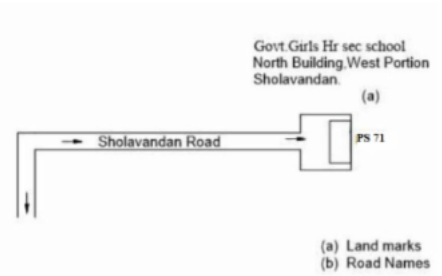

Polling Station Front View

Cad View

Minimum Basic Facility (Please -)	Water	Ramp	Plug Points	Toilet	Health Care
	✓	✓	✓	✓	✓

Key MAP View

சட்டமன்றத் தொகுதியின் எண் மற்றும் பெயர் : 190-சோழவந்தான்  
பிரிவு எண் மற்றும் பெயர் 1-சோழவந்தான்(சிஊ), இரட்டை அக்ராஹாரம் வார்டு 9