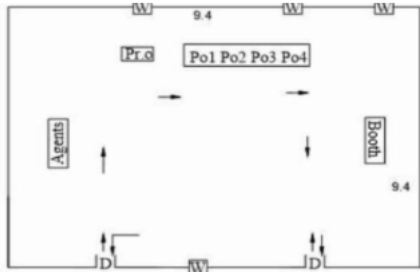

Polling Station Front View

Cad View

Minimum Basic Facility (Please -)	Water	Ramp	Plug Points	Toilet	Health Care
	✓	✓	✓	✓	✓

Key MAP View

சட்டமன்றத் தொகுதியின் எண் மற்றும் பெயர் : 190-சோழவந்தான்  
பிரிவு எண் மற்றும் பெயர் 1-சோழவந்தான்(சிஊ), இரட்டை அக்ராஹாரம் வார்டு 9