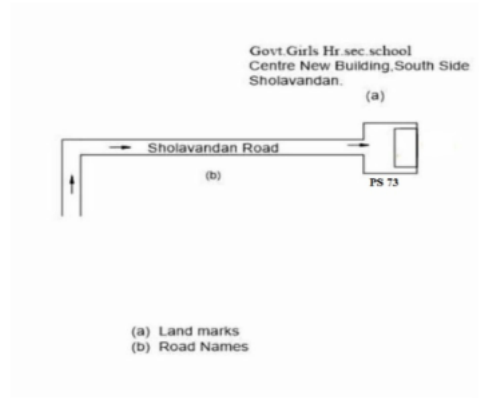

Key MAP View