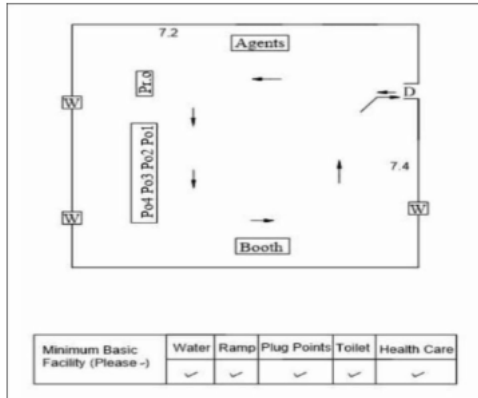

Google Map View

Polling Station Building Front View

Polling Station Front View

Cad View

Key MAP View

1 பெயர் : மோகன்சாமுவேல் - தந்தையின் பெயர்: ஜோசப்வில்லியம் - வீட்டு எண் : 1-7-21 வயது : 58 பாலினம் : ஆண்	HTX3020344 Photo is available	2 பெயர் : நாகமுத்துசேவுக்குமார் - தந்தையின் பெயர்: ராமநாதன் - வீட்டு எண் : 1E வயது : 45 பாலினம் : ஆண்	HTX3020260 Photo is available	3 பெயர் : சதிஷ் - தந்தையின் பெயர்: ஆறுமுகம் - வீட்டு எண் : 1E வயது : 27 பாலினம் : ஆண்	NFX1149343 Photo is available
# 4 பெயர் : ரஞ்சித் க தந்தையின் பெயர்: கருப்பசாமி - வீட்டு எண் : 1 வயது : 27 பாலினம் : ஆண்	NFX1149335 Photo is available	5 பெயர் : செளமியா தந்தையின் பெயர்: முத்துப்பாண்டி வீட்டு எண் : 1இ வயது : 24 பாலினம் : பெண்	NFX2071785 Photo is available	6 பெயர் : விஜயலட்சுமி - தந்தையின் பெயர்: லட்சுமணன் - வீட்டு எண் : 1-E வயது : 34 பாலினம் : பெண்	NFX0382135 Photo is available
7 பெயர் : செந்தில்குமார் - தந்தையின் பெயர்: ஆறுமுகம் - வீட்டு எண் : 1-E வயது : 34 பாலினம் : ஆண்	NFX0382143 Photo is available	8 பெயர் : பாலகுரு - தந்தையின் பெயர்: குருசாமி - வீட்டு எண் : 3-17 வயது : 40 பாலினம் : ஆண்	NFX0382085 Photo is available	9 பெயர் : மூர்த்தி - தந்தையின் பெயர்: மாணிக்கம் - வீட்டு எண் : 3-17 வயது : 39 பாலினம் : ஆண்	NFX0382101 Photo is available
10 பெயர் : கணேஷ் பாபு தந்தையின் பெயர்: திருப்பதி வீட்டு எண் : 8/17 வயது : 25 பாலினம் : ஆண்	NFX1964113 Photo is available	11 பெயர் : சந்திரசேகரன் - தந்தையின் பெயர்: பரமசிவம் - வீட்டு எண் : 8A வயது : 39 பாலினம் : ஆண்	HTX2710689 Photo is available	12 பெயர் : சோனைச்செல்வி - தந்தையின் பெயர்: ராமையா - வீட்டு எண் : 8A வயது : 35 பாலினம் : பெண்	NFX0558767 Photo is available
13 பெயர் : சுந்தரேஸ்வரி தந்தையின் பெயர்: சங்கர் வீட்டு எண் : 9-4-36 வயது : 25 பாலினம் : பெண்	NFX1222728 Photo is available	14 பெயர் : வினிதா - கணவர் பெயர்: மார்ஸ்வரன் - வீட்டு எண் : 10 வயது : 41 பாலினம் : பெண்	NFX0859462 Photo is available	15 பெயர் : கீதா - தந்தையின் பெயர்: கருப்பணன் - வீட்டு எண் : 10 வயது : 39 பாலினம் : பெண்	NFX0859454 Photo is available
16 பெயர் : நவின் குமார் தந்தையின் பெயர்: போஸ் வீட்டு எண் : 10/2/2ஏ வயது : 29 பாலினம் : ஆண்	NFX1963206 Photo is available	17 பெயர் : வசந்த்குமார் - தந்தையின் பெயர்: காளிமுத்து - வீட்டு எண் : 10-2-39A வயது : 32 பாலினம் : ஆண்	NFX0778928 Photo is available	18 பெயர் : சந்திரசேகரன் - இதரர் பெயர்: சாந்திதேவி - வீட்டு எண் : 10-2-76 வயது : 69 பாலினம் : ஆண்	NFX0032334 Photo is available
19 பெயர் : சாந்திதேவி - கணவர் பெயர்: சந்திரசேகரன் - வீட்டு எண் : 10-2-76 வயது : 64 பாலினம் : பெண்	NFX0032342 Photo is available	20 பெயர் : நித்யா - தந்தையின் பெயர்: செல்வம் - வீட்டு எண் : 10-4 வயது : 33 பாலினம் : பெண்	NFX0755181 Photo is available	21 பெயர் : பிரியதர்சினி தந்தையின் பெயர்: செல்வம் - வீட்டு எண் : 10-4 வயது : 30 பாலினம் : பெண்	NFX0859389 Photo is available
22 பெயர் : கருத்தப்பாண்டி - தந்தையின் பெயர்: வெள்ளைச்சாமி - வீட்டு எண் : 10-5 வயது : 55 பாலினம் : ஆண்	NFX0779157 Photo is available	23 பெயர் : தெய்வாணை - கணவர் பெயர்: கருத்தப்பாண்டி - வீட்டு எண் : 10-5 வயது : 50 பாலினம் : பெண்	NFX0779165 Photo is available	24 பெயர் : பிரகதீஸ்வரி தாயின் பெயர்: தெய்வாணை வீட்டு எண் : 10/5 வயது : 23 பாலினம் : பெண்	NFX2106672 Photo is available
25 பெயர் : தனராஜ் ரா தந்தையின் பெயர்: ராஜேந்திரன் - வீட்டு எண் : 10-6-18 வயது : 36 பாலினம் : ஆண்	HTX3020302 Photo is available	26 பெயர் : முத்துலட்சுமி - தந்தையின் பெயர்: முருகலிங்கம் - வீட்டு எண் : 10-7 வயது : 30 பாலினம் : பெண்	NFX0859371 Photo is available	27 பெயர் : மோகனா - கணவர் பெயர்: கருப்பணன் - வீட்டு எண் : 10-7-1 வயது : 68 பாலினம் : பெண்	NFX1427244 Photo is available
28 பெயர் : இராஜா - தந்தையின் பெயர்: கருப்பணன் - வீட்டு எண் : 10-7-1 வயது : 41 பாலினம் : ஆண்	HTX2229763 Photo is available	29 பெயர் : ரோகா தந்தையின் பெயர்: ராஜா வீட்டு எண் : 10/7/1 வயது : 29 பாலினம் : பெண்	NFX2132124 Photo is available	30 பெயர் : மரகதம் - கணவர் பெயர்: செல்வம் - வீட்டு எண் : 10-7-2 வயது : 52 பாலினம் : பெண்	NFX1427269 Photo is available