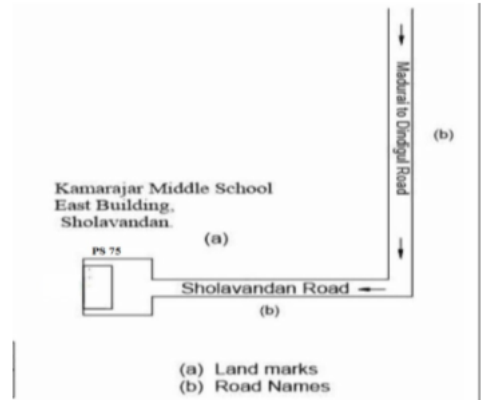

Key MAP View