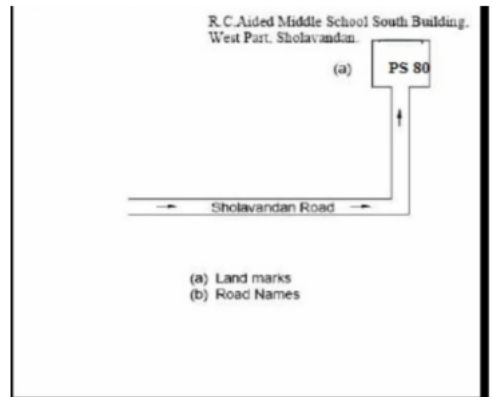

Key MAP View