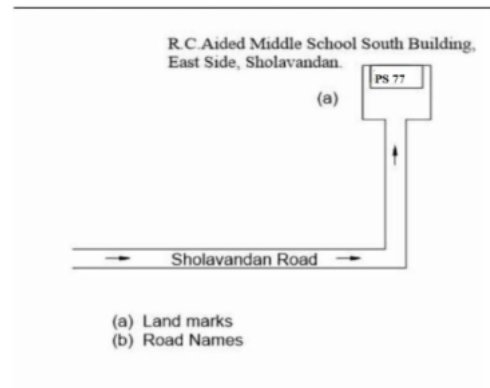

Key MAP View