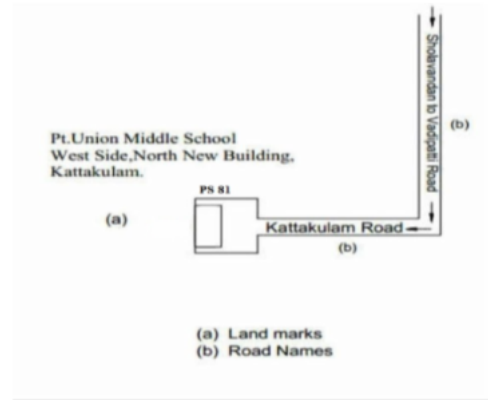

### 3. வாக்குச் சாவடியின் விவரங்கள்

வாக்குச் சாவடியின் எண் மற்றும் பெயர் : 85 - ஊராட்சி ஒன்றிய நடுநிலைப்பள்ளி, மேற்கு பக்கம், வடக்கு புதிய கட்டிடம், கட்டக்குளம்-625218 வாக்குச் சாவடியின் முகவரி : ஊராட்சி ஒன்றிய நடுநிலைப்பள்ளி, கட்டக்குளம், 625218	<b>வாக்குச் சாவடியின் வகைப்பாடு (ஆண்/பெண்/பொது)</b>	<b>பொது</b>
	<b>துணை வாக்குச் சாவடிகளின் எண்ணிக்கை :</b>	0

### 4. வாக்காளர்களின் எண்ணிக்கை

தொடங்கும் வரிசை எண்	முடியும் வரிசை எண்.	நிகர வாக்காளர்களின் எண்ணிக்கை			
		ஆண்	பெண்	மூன்றாம் பாலினம்	மொத்தம்
1	823	409	413	0	822

கையொப்பம்

**Nazri Naksha**

**Google Map View**

**Polling Station Building Front View**

**Polling Station Front View**

**Cad View**

**Key MAP View**

சட்டமன்றத் தொகுதியின் எண் மற்றும் பெயர் : 190-சோழவந்தான்  
பிரிவு எண் மற்றும் பெயர் 1-கட்டக்குளம் (வ.கி) கட்டக்குளம் (ஊ), கட்டக்குளம் வார்டு 1