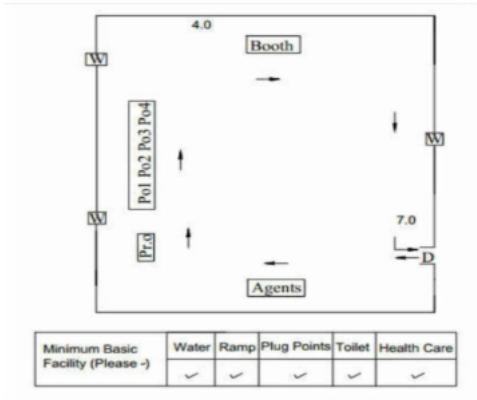

Cad View

Key MAP View