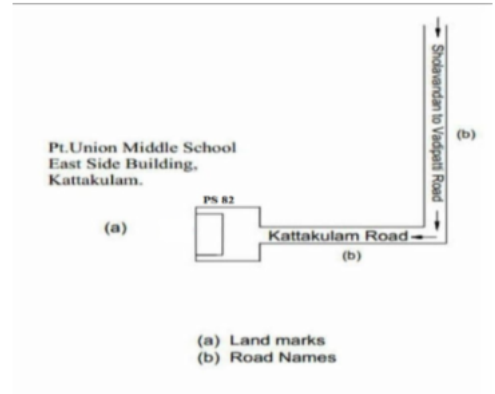

4. வாக்காளர்களின் எண்ணிக்கை

தொடங்கும் வரிசை எண்	முடியும் வரிசை எண்.	நிகர வாக்காளர்களின் எண்ணிக்கை			
		ஆண்	பெண்	மூன்றாம் பாலினம்	மொத்தம்
1	568	254	314	0	568

கையொப்பம்

Nazri Naksha

Google Map View

Polling Station Building Front View

Polling Station Front View

Cad View

Key MAP View

சட்டமன்றத் தொகுதியின் எண் மற்றும் பெயர் : 190-சோழவந்தான்
பிரிவு எண் மற்றும் பெயர் 1-கட்டக்குளம் (வ.கி) கட்டக்குளம் (ஊ), கட்டக்குளம் வார்டு 3

பாகம் எண் : 86