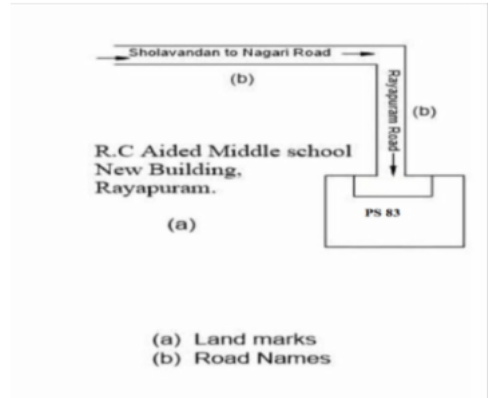

Key MAP View