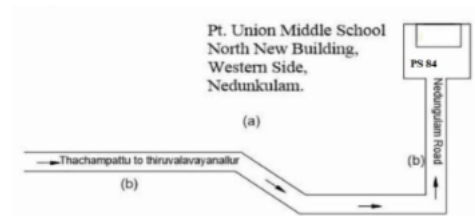

Polling Station Front View

Cad View

Minimum Basic Facility (Please -)	Water	Ramp	Plug Points	Toilet	Health Care
	✓	✓	✓	✓	✓

Key MAP View

- (a) Land marks
- (b) Road Names

சட்டமன்றத் தொகுதியின் எண் மற்றும் பெயர் : 190-சோழவந்தான்
பிரிவு எண் மற்றும் பெயர் 1-நெடுங்குளம் (வ.கி) நெடுங்குளம் (ஊ), நெடுங்குளம் வார்டு 1