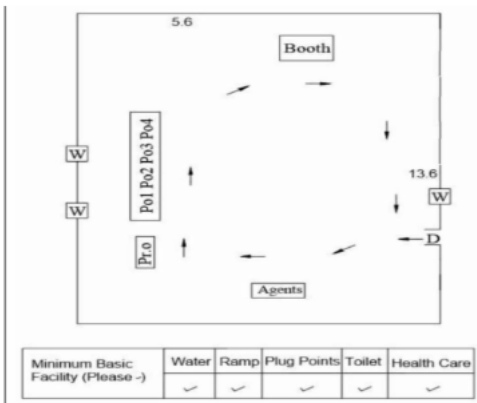

Cad View

Key MAP View