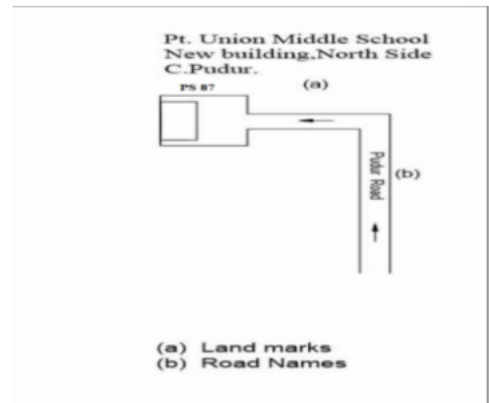

Cad View

Key MAP View