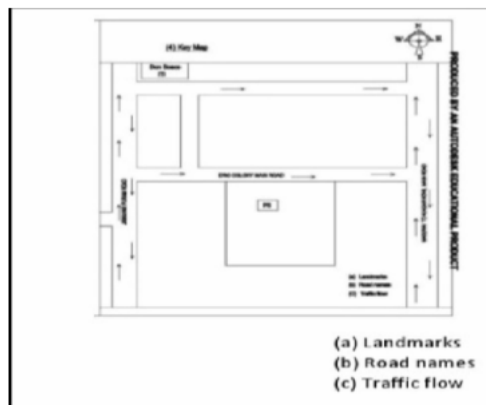

Key MAP View