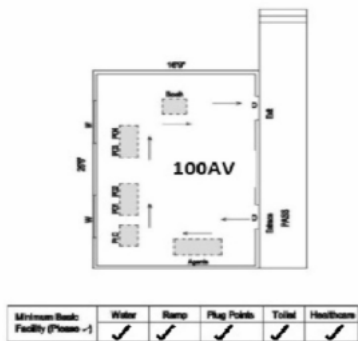

Google Map View

Polling Station Building Front View

Polling Station Front View

Cad View

Key MAP View

1 பெயர் : பாரதி கணவர் பெயர்: அறிவானந்தம் வீட்டு எண் : 1 வயது : 75 பாலினம் : பெண் Photo is available	RCX1960699	2 பெயர் : விஜயலெட்சுமி - கணவர் பெயர்: பிரபு - வீட்டு எண் : 1 வயது : 43 பாலினம் : பெண் Photo is available	RCX1200104	3 பெயர் : தனிக்கொடி - தந்தையின் பெயர்: ரெங்கசாமி - வீட்டு எண் : 1-2 வயது : 82 பாலினம் : ஆண் Photo is available	FFT5422043
4 பெயர் : செந்தில்குமார் - தந்தையின் பெயர்: தனிக்கொடி - வீட்டு எண் : 1-2 வயது : 53 பாலினம் : ஆண் Photo is available	FFT7823180	5 பெயர் : லதா - கணவர் பெயர்: செந்தில்குமார் - வீட்டு எண் : 1-2 வயது : 51 பாலினம் : பெண் Photo is available	FFT7823198	6 பெயர் : பிரபு - தந்தையின் பெயர்: தனிக்கொடி - வீட்டு எண் : 1-2 வயது : 45 பாலினம் : ஆண் Photo is available	FFT5429642
7 பெயர் : செல்வராஜ் - தந்தையின் பெயர்: மாணிக்கம் - வீட்டு எண் : 1-45 வயது : 57 பாலினம் : ஆண் Photo is available	RCX0654103	8 பெயர் : விமலாரேச்சல் - கணவர் பெயர்: செல்வராஜ் - வீட்டு எண் : 1-45 வயது : 49 பாலினம் : பெண் Photo is available	RCX0653212	9 பெயர் : அன்சர் பேகம் - கணவர் பெயர்: அலிமுகமது - வீட்டு எண் : 1E வயது : 47 பாலினம் : பெண் Photo is available	RCX1090950
10 பெயர் : வளர்மதி - தந்தையின் பெயர்: குமார் - வீட்டு எண் : 1E வயது : 34 பாலினம் : பெண் Photo is available	RCX1200229	11 பெயர் : விக்னேஷ்பிரபு - தந்தையின் பெயர்: நாகராஜ் - வீட்டு எண் : 1E வயது : 31 பாலினம் : ஆண் Photo is available	RCX1293075	12 பெயர் : பிரவீன் குமார் - தந்தையின் பெயர்: சரவணன் - வீட்டு எண் : 1E வயது : 30 பாலினம் : ஆண் Photo is available	RCX1200591
13 பெயர் : ஸ்ரீதர் - தந்தையின் பெயர்: செல்லையா - வீட்டு எண் : 2 வயது : 64 பாலினம் : ஆண் Photo is available	FFT5430301	14 பெயர் : உமாமகேஸ்வரி - கணவர் பெயர்: ஸ்ரீதர் - வீட்டு எண் : 2 வயது : 60 பாலினம் : பெண் Photo is available	FFT3320843	15 பெயர் : ரவிச்சந்திரன் - தந்தையின் பெயர்: சேதுரத்தினம் - வீட்டு எண் : 2 வயது : 54 பாலினம் : ஆண் Photo is available	FFT3323128
S 16 பெயர் : ஜேசுபால்ராஜ் - தந்தையின் பெயர்: அருளானந்தம் - வீட்டு எண் : 2 வயது : 51 பாலினம் : ஆண் Photo is available	RCX1091081	17 பெயர் : ஹர்ஜிராபானு - கணவர் பெயர்: நாசர் - வீட்டு எண் : 2 வயது : 49 பாலினம் : பெண் Photo is available	RCX1293182	S 18 பெயர் : அந்தோணி எழில் அரசி - கணவர் பெயர்: ஜேசுபால்ராஜ் - வீட்டு எண் : 2 வயது : 43 பாலினம் : பெண் Photo is available	RCX1091099
19 பெயர் : சாரதா - தந்தையின் பெயர்: இராமநாதன் - வீட்டு எண் : 2 வயது : 35 பாலினம் : பெண் Photo is available	RCX0783639	20 பெயர் : சரவணாகுமார் - தந்தையின் பெயர்: குமார் - வீட்டு எண் : 2 வயது : 34 பாலினம் : ஆண் Photo is available	RCX0654095	21 பெயர் : அஸ்ரப்கான் - தந்தையின் பெயர்: நாசர் - வீட்டு எண் : 2 வயது : 31 பாலினம் : ஆண் Photo is available	RCX1293166
22 பெயர் : புவனேஸ்வரி தந்தையின் பெயர்: ராஜ் குமார் வீட்டு எண் : 2 வயது : 20 பாலினம் : பெண் Photo is available	RCX2290799	23 பெயர் : குருவமணி - கணவர் பெயர்: சேதுரத்தினம் - வீட்டு எண் : 2-2 வயது : 73 பாலினம் : பெண் Photo is available	FFT5431119	24 பெயர் : பிரேமலதா - தந்தையின் பெயர்: சேதுரத்தினம் - வீட்டு எண் : 2-2 வயது : 54 பாலினம் : பெண் Photo is available	FFT5431168
25 பெயர் : யசோதா - கணவர் பெயர்: ரவிச்சந்திரன் - வீட்டு எண் : 2-3 வயது : 51 பாலினம் : பெண் Photo is available	FFT5427034	26 பெயர் : கோபால் - தந்தையின் பெயர்: ராமய்யர் - வீட்டு எண் : 3 வயது : 50 பாலினம் : ஆண் Photo is available	RCX1200583	27 பெயர் : அர்னால்டு மாஸ்நில் தந்தையின் பெயர்: அசோக் குமார் வீட்டு எண் : 3 வயது : 26 பாலினம் : ஆண் Photo is available	RCX1629526
28 பெயர் : சிவபிரகாஷ் குமார் தந்தையின் பெயர்: கணேசன் வீட்டு எண் : 3 வயது : 19 பாலினம் : ஆண் Photo is available	RCX2329167	29 பெயர் : ஜெய்டன் சிரில் தந்தையின் பெயர்: சிரில் வீட்டு எண் : 3ஸி வயது : 21 பாலினம் : ஆண் Photo is available	RCX2203354	30 பெயர் : ஜெயா - கணவர் பெயர்: திருநாவுக்கரசு - வீட்டு எண் : 4-1 வயது : 82 பாலினம் : பெண் Photo is available	FFT5423892