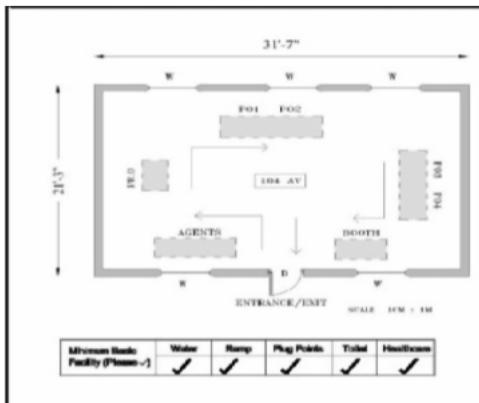

Google Map View

Polling Station Building Front View

Polling Station Front View

Cad View

Key MAP View

- (a) Landmarks
- (b) Road names
- (c) Traffic flow

1 பெயர் : கஸ்தூரி கணவர் பெயர்: வெள்ளை பாண்டி வீட்டு எண் : 3 வயது : 75 பாலினம் : பெண்	RCX2004802 Photo is available	2 பெயர் : பீ.ஏ.ஹர்ஷீ ஸிசுஷா தந்தையின் பெயர்: முரளி வீட்டு எண் : 8/1 வயது : 27 பாலினம் : பெண்	RCX2142008 Photo is available	3 பெயர் : அகிலேஷ் கண்ணா தந்தையின் பெயர்: முரளி வீட்டு எண் : 8/1 வயது : 22 பாலினம் : ஆண்	RCX2144681 Photo is available
4 பெயர் : ரோஹின் ரிஸ்வர் தந்தையின் பெயர்: ராம் மோகன் வீட்டு எண் : 14 வயது : 25 பாலினம் : ஆண்	RCX2004935 Photo is available	5 பெயர் : டேனிக்கா பெர்னாண்டோ தந்தையின் பெயர்: ஜெரால்ட் பெர்னாண்டோ வீட்டு எண் : 19 வயது : 27 பாலினம் : பெண்	RCX2004869 Photo is available	6 பெயர் : வீ.நாகதர்ஷீந் தந்தையின் பெயர்: வெங்கடேசுவரன் வீட்டு எண் : 19-எ3 வயது : 24 பாலினம் : பெண்	RCX2141992 Photo is available
7 பெயர் : பிரேமா கணவர் பெயர்: அருள் பிரபஹார் வீட்டு எண் : 62/4 வயது : 60 பாலினம் : பெண்	RCX1565654 Photo is available	8 பெயர் : ஜே.அபீராமா சுந்தரி கணவர் பெயர்: ஏலா மாறன் வீட்டு எண் : 109.ஏ வயது : 64 பாலினம் : பெண்	RCX2139921 Photo is available	9 பெயர் : மாடசாமி - தந்தையின் பெயர்: சர்க்கரை - வீட்டு எண் : 212 வயது : 58 பாலினம் : ஆண்	FFT5532445 Photo is available
10 பெயர் : கனி - கணவர் பெயர்: மாடசாமி - வீட்டு எண் : 212 வயது : 52 பாலினம் : பெண்	FFT5532437 Photo is available	11 பெயர் : மு வினோத் குமார் தந்தையின் பெயர்: முருகன் வீட்டு எண் : 214 வயது : 35 பாலினம் : ஆண்	RCX2260958 Photo is available	12 பெயர் : விஸ்வநாதன் - தந்தையின் பெயர்: வெங்கடாஜலபதி - வீட்டு எண் : 215 வயது : 73 பாலினம் : ஆண்	FFT3252913 Photo is available
13 பெயர் : பிரேமா - கணவர் பெயர்: விஸ்வநாதன் - வீட்டு எண் : 215 வயது : 68 பாலினம் : பெண்	FFT3252905 Photo is available	14 பெயர் : கணேஷ்பாபு - தந்தையின் பெயர்: விஸ்வநாதன் - வீட்டு எண் : 215 வயது : 43 பாலினம் : ஆண்	FFT5536511 Photo is available	15 பெயர் : நாகதேவி கணவர் பெயர்: கணேஷ்பாபு வீட்டு எண் : 215 வயது : 40 பாலினம் : பெண்	SOL2021616 Photo is available
16 பெயர் : மனோகரன் - தந்தையின் பெயர்: குப்புசாமி - வீட்டு எண் : 216 வயது : 68 பாலினம் : ஆண்	FFT3251907 Photo is available	17 பெயர் : மகேஸ்வரி - கணவர் பெயர்: மனோகரன் - வீட்டு எண் : 216 வயது : 62 பாலினம் : பெண்	FFT3249794 Photo is available	18 பெயர் : கார்த்திக் - தந்தையின் பெயர்: மனோகரன் - வீட்டு எண் : 216 வயது : 41 பாலினம் : ஆண்	FFT5532353 Photo is available
19 பெயர் : ரவிக்குமார் - தந்தையின் பெயர்: மனோகரன் - வீட்டு எண் : 216 வயது : 38 பாலினம் : ஆண்	FFT5536784 Photo is available	20 பெயர் : ரேவதி கணவர் பெயர்: கார்த்திக் வீட்டு எண் : 216 வயது : 31 பாலினம் : பெண்	RCX2234193 Photo is available	21 பெயர் : சூரியா கணவர் பெயர்: ரவிக்குமார் வீட்டு எண் : 216 வயது : 27 பாலினம் : பெண்	RCX2234169 Photo is available
22 பெயர் : மாணிக்கம் - தந்தையின் பெயர்: முருகேசன் - வீட்டு எண் : 216-1 வயது : 71 பாலினம் : ஆண்	RCX0438788 Photo is available	23 பெயர் : சாந்தி - கணவர் பெயர்: மாணிக்கம் - வீட்டு எண் : 216-1 வயது : 63 பாலினம் : பெண்	RCX0438796 Photo is available	24 பெயர் : சிவகுமார் - தந்தையின் பெயர்: மாணிக்கம் - வீட்டு எண் : 216-1 வயது : 39 பாலினம் : ஆண்	RCX0082685 Photo is available
25 பெயர் : ராஜ்குமார் - தந்தையின் பெயர்: மாணிக்கம் - வீட்டு எண் : 216-1 வயது : 36 பாலினம் : ஆண்	RCX0438804 Photo is available	26 பெயர் : லோ ஆ வெங்கடேசன் தந்தையின் பெயர்: ஆனந்தன் வீட்டு எண் : 217 வயது : 20 பாலினம் : ஆண்	RCX2362358 Photo is available	27 பெயர் : சுந்தரி - கணவர் பெயர்: ராஜாராம் - வீட்டு எண் : 218 வயது : 78 பாலினம் : பெண்	FFT3253291 Photo is available
28 பெயர் : குப்புசாமி - தந்தையின் பெயர்: ராமமூர்த்தி - வீட்டு எண் : 218 வயது : 66 பாலினம் : ஆண்	FFT3252038 Photo is available	29 பெயர் : ஈஸ்வரி - கணவர் பெயர்: குப்புசாமி - வீட்டு எண் : 218 வயது : 59 பாலினம் : பெண்	FFT3252046 Photo is available	30 பெயர் : குமரேஷ்பாபு - தந்தையின் பெயர்: குப்புசாமி - வீட்டு எண் : 218 வயது : 37 பாலினம் : ஆண்	RCX0082636 Photo is available