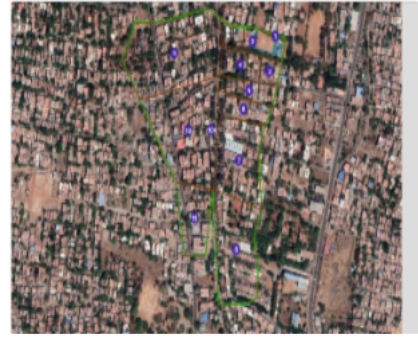

Google Map View