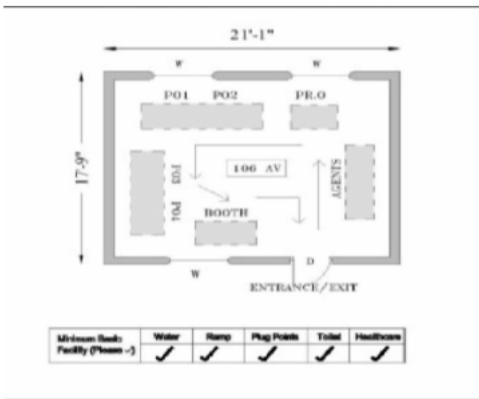

Google Map View

Polling Station Building Front View

Polling Station Front View

Cad View

Key MAP View

1 பெயர் : விஜயலெட்சுமி - கணவர் பெயர் : சோமசுந்தரம் - வீட்டு எண் : 1E வயது : 64 பாலினம் : பெண் Photo is available	RCX0784843	2 பெயர் : சதீஸ்குமார் - தந்தையின் பெயர் : இராமச்சந்திரன் - வீட்டு எண் : 1E வயது : 42 பாலினம் : ஆண் Photo is available	RCX1204270	3 பெயர் : ராஜபாண்டி - தந்தையின் பெயர் : பேச்சியம்மாள் - வீட்டு எண் : 1E வயது : 33 பாலினம் : ஆண் Photo is available	RCX0966325
4 பெயர் : சதீஸ்குமார் - தந்தையின் பெயர் : காசி - வீட்டு எண் : 1E வயது : 32 பாலினம் : ஆண் Photo is available	RCX1204429	5 பெயர் : விக்னேஷ்குமார் - தந்தையின் பெயர் : காசி - வீட்டு எண் : 1E வயது : 31 பாலினம் : ஆண் Photo is available	RCX1204437	6 பெயர் : சின்னத்துரை - தந்தையின் பெயர் : முத்துராமலிங்கம் - வீட்டு எண் : 3/370 ஏ வயது : 63 பாலினம் : ஆண் Photo is available	SBW0358705
7 பெயர் : பேச்சியமல கணவர் பெயர் : பாண்டி வீட்டு எண் : 4-7-14 வயது : 59 பாலினம் : பெண் Photo is available	RCX2193191	8 பெயர் : குணசேகரன் ரா தந்தையின் பெயர் : ராமதாஸ் வீட்டு எண் : 4/18 தபால் தந்தி நகர் வயது : 70 பாலினம் : ஆண் Photo is available	RCX2288678	9 பெயர் : மொக்கராசு - தந்தையின் பெயர் : வீரணன் - வீட்டு எண் : 6 வயது : 75 பாலினம் : ஆண் Photo is available	RCX1785336
10 பெயர் : மாயக்காள் - கணவர் பெயர் : மொக்கராசு - வீட்டு எண் : 6 வயது : 70 பாலினம் : பெண் Photo is available	RCX1785344	11 பெயர் : ஆனந்த்குமார் - தந்தையின் பெயர் : மொக்கராசு - வீட்டு எண் : 6 வயது : 47 பாலினம் : ஆண் Photo is available	FFT5541412	12 பெயர் : வெண்ணிலா - கணவர் பெயர் : ஆனந்த்குமார் - வீட்டு எண் : 6 வயது : 41 பாலினம் : பெண் Photo is available	FFT5538269
13 பெயர் : முத்துலட்சுமி - கணவர் பெயர் : சக்திவேல் - வீட்டு எண் : 6-1 வயது : 41 பாலினம் : பெண் Photo is available	FFT5538905	14 பெயர் : ராஜராஜேஸ்வரி மீனாட்சி சுந்தரம் கணவர் பெயர் : மீனாட்சி சுந்தரம் வீட்டு எண் : 6-4/18 வயது : 50 பாலினம் : பெண் Photo is available	RCX2250959	15 பெயர் : கார்த்திகேயன் தந்தையின் பெயர் : கணேசன் வீட்டு எண் : 7, செந்தூர் பாவநம் வயது : 20 பாலினம் : ஆண் Photo is available	RCX2282879
16 பெயர் : பஞ்சம்மாள் - கணவர் பெயர் : மாயாண்டி - வீட்டு எண் : 8 வயது : 72 பாலினம் : பெண் Photo is available	RCX1785351	17 பெயர் : கண்ணன் - தந்தையின் பெயர் : மாயாண்டி - வீட்டு எண் : 8 வயது : 45 பாலினம் : ஆண் Photo is available	FFT5541941	18 பெயர் : மீனாள் - தந்தையின் பெயர் : கண்ணன் - வீட்டு எண் : 8 வயது : 40 பாலினம் : பெண் Photo is available	FFT5541784
19 பெயர் : வசந்தகுமார் தாயின் பெயர் : கனகவள்ளி வீட்டு எண் : 8 வயது : 26 பாலினம் : ஆண் Photo is available	RCX1565704	20 பெயர் : காவியா தந்தையின் பெயர் : கண்ணன் வீட்டு எண் : 8 வயது : 24 பாலினம் : பெண் Photo is available	RCX2005098	21 பெயர் : செல்வராஜ் - தந்தையின் பெயர் : ராஜ் - வீட்டு எண் : 8-2B வயது : 45 பாலினம் : ஆண் Photo is available	RCX1536267
22 பெயர் : தங்கம் - கணவர் பெயர் : செல்வராஜ் - வீட்டு எண் : 8-2B வயது : 38 பாலினம் : பெண் Photo is available	RCX1536259	23 பெயர் : கனகராஜ் - தந்தையின் பெயர் : அயோத்தி - வீட்டு எண் : 9 வயது : 50 பாலினம் : ஆண் Photo is available	FFT5539671	24 பெயர் : அஜய் தந்தையின் பெயர் : சந்தானம் வீட்டு எண் : 9 வயது : 23 பாலினம் : ஆண் Photo is available	RCX2091197
25 பெயர் : சந்தானம் - தந்தையின் பெயர் : ஆலமரத்தான் - வீட்டு எண் : 9-1 வயது : 50 பாலினம் : ஆண் Photo is available	RCX1785377	26 பெயர் : கனகவள்ளி - கணவர் பெயர் : சந்தானம் - வீட்டு எண் : 9-1 வயது : 48 பாலினம் : பெண் Photo is available	FFT5540539	27 பெயர் : ஷேக் அப்துல்லா தந்தையின் பெயர் : சபிபுல்லா வீட்டு எண் : 9-8/37-1 வயது : 27 பாலினம் : ஆண் Photo is available	RCX1584820
28 பெயர் : மீனாள் - கணவர் பெயர் : பெரியமாயன் - வீட்டு எண் : 10 வயது : 71 பாலினம் : பெண் Photo is available	RCX1785393	29 பெயர் : படித்துரை - தந்தையின் பெயர் : பெரியமாயன் - வீட்டு எண் : 10 வயது : 47 பாலினம் : ஆண் Photo is available	FFT2198877	30 பெயர் : பால்பாண்டி - தந்தையின் பெயர் : பெரியமாயன் - வீட்டு எண் : 10 வயது : 45 பாலினம் : ஆண் Photo is available	FFT2197309