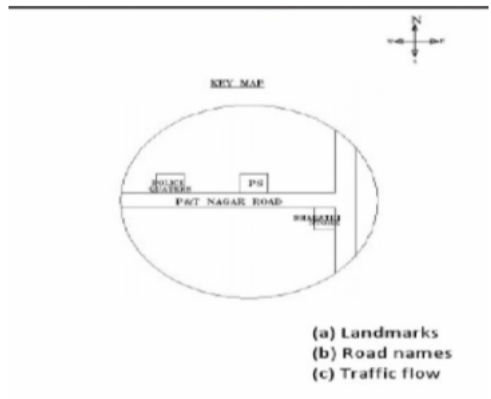

Cad View

Key MAP View