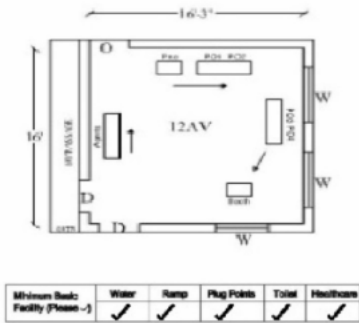

Google Map View

Polling Station Building Front View

Polling Station Front View

Cad View

Key MAP View

- (a) Landmarks
- (b) Road names
- (c) Traffic flow

சட்டமன்றத் தொகுதியின் எண் மற்றும் பெயர் : 191-மதுரை (வடக்கு)
பிரிவு எண் மற்றும் பெயர் 1-மதுரை (மா), அகிம்ஷாபுரம் 1வது தெரு விசாலம் வார்டு 27