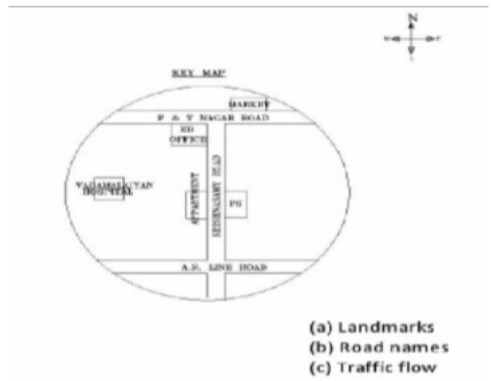

Key MAP View