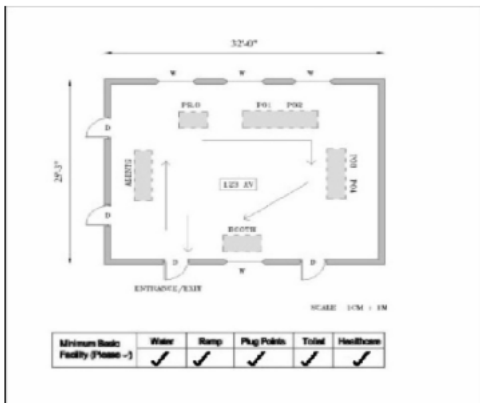

வாக்காளர் பதிவு அலுவலரின்
கையொப்பம்

Nazri Naksha

Google Map View

Polling Station Building Front View

Polling Station Front View

Cad View

Key MAP View

| | | | | | |
|--|----------------------------------|--|----------------------------------|--|----------------------------------|
| 1 பெயர் : மனீஷா - தந்தையின் பெயர்: கணேஷ் - வீட்டு எண் : 1 வயது : 29 பாலினம் : பெண் | RCX1554799 Photo is available | 2 பெயர் : கணேஷ் தந்தையின் பெயர்: மாணிக்கம் வீட்டு எண் : 1ஏ வயது : 72 பாலினம் : ஆண் | RCX2285476 Photo is available | 3 பெயர் : மல்லிகா - கணவர் பெயர்: முரளிதரன் - வீட்டு எண் : 1A வயது : 58 பாலினம் : பெண் | RCX1097435 Photo is available |
| 4 பெயர் : ச ரா கௌதம் சந்தர் தந்தையின் பெயர்: ராஜகுமார் - வீட்டு எண் : 1A வயது : 31 பாலினம் : ஆண் | RCX1554765 Photo is available | 5 பெயர் : சசிக் குமார் - தாயின் பெயர்: பாண்டியம்மாள் - வீட்டு எண் : 1E வயது : 49 பாலினம் : பெண் | GBT5283486 Photo is available | 6 பெயர் : பாலமுருகன் - தந்தையின் பெயர்: அழகர் - வீட்டு எண் : 1E வயது : 41 பாலினம் : ஆண் | GBT5283452 Photo is available |
| 7 பெயர் : வீரம்மாள் - கணவர் பெயர்: பாலமுருகன் - வீட்டு எண் : 1E வயது : 38 பாலினம் : பெண் | GBT5283445 Photo is available | 8 பெயர் : செளமியா கணேசன் தந்தையின் பெயர்: கணேசன் பாண்டியன் வீட்டு எண் : 2/14, வயது : 21 பாலினம் : பெண் | RCX2267151 Photo is available | S 9 பெயர் : பூமதா வே கணவர் பெயர்: சரவணக்குமார் - வீட்டு எண் : 2-71 வயது : 45 பாலினம் : பெண் | GBT3441714 Photo is available |
| 10 பெயர் : பாண்டி - தந்தையின் பெயர்: வெள்ளைச்சாமி - வீட்டு எண் : 4 வயது : 48 பாலினம் : ஆண் | RCX0686451 Photo is available | 11 பெயர் : மகாலெட்சுமி - கணவர் பெயர்: பாண்டி - வீட்டு எண் : 4 வயது : 46 பாலினம் : பெண் | RCX0686444 Photo is available | 12 பெயர் : வர்ஷினி ச தந்தையின் பெயர்: சரவணன் வீட்டு எண் : 4/375 வயது : 19 பாலினம் : பெண் | RCX2370526 Photo is available |
| 13 பெயர் : தர்ஷினி ச தந்தையின் பெயர்: சரவணன் த வீட்டு எண் : 4/375 வயது : 19 பாலினம் : பெண் | RCX2370534 Photo is available | 14 பெயர் : தினேஷ் தந்தையின் பெயர்: கந்தசாமி வீட்டு எண் : 5/7-1 வயது : 22 பாலினம் : ஆண் | RCX2146686 Photo is available | 15 பெயர் : பாக்கியலட்சுமி தந்தையின் பெயர்: செல்வம் வீட்டு எண் : 5/11 வயது : 27 பாலினம் : பெண் | RCX1644210 Photo is available |
| 16 பெயர் : பிரியா தந்தையின் பெயர்: செல்வம் வீட்டு எண் : 5/11 வயது : 26 பாலினம் : பெண் | RCX1644954 Photo is available | 17 பெயர் : பிரசன்ன குமார் பிரசன்னகுமார் தாயின் பெயர்: பாண்டிஸ்வரி பாண்டிஸ்வரி வீட்டு எண் : 6எ1 வயது : 20 பாலினம் : ஆண் | RCX2293538 Photo is available | S 18 பெயர் : செளந்தரராசன் தந்தையின் பெயர்: செங்கடாசலம் - வீட்டு எண் : 7 வயது : 84 பாலினம் : ஆண் | RCX0787606 Photo is available |
| 19 பெயர் : சரஸ்வதியம்மாள் - கணவர் பெயர்: சவுந்திரராஜன் - வீட்டு எண் : 7 வயது : 79 பாலினம் : பெண் | GBT1007228 Photo is available | 20 பெயர் : லலிதா - கணவர் பெயர்: சந்திரசேகர் - வீட்டு எண் : 7 வயது : 59 பாலினம் : பெண் | RCX1297399 Photo is available | 21 பெயர் : ரியாஜ் - தந்தையின் பெயர்: முபார்க்அலி - வீட்டு எண் : 7a வயது : 30 பாலினம் : ஆண் | RCX1213933 Photo is available |
| 22 பெயர் : ராஜேஷ் தந்தையின் பெயர்: ரத்தினம் வீட்டு எண் : 8-12 வயது : 44 பாலினம் : ஆண் | RCX0109991 Photo is available | 23 பெயர் : தபதி தந்தையின் பெயர்: ராமசந்திர குமார் வீட்டு எண் : 8எ/1 வயது : 24 பாலினம் : பெண் | RCX1940816 Photo is available | S 24 பெயர் : இஸ்ரத் சமீரா தந்தையின் பெயர்: நெய்னா முகமது வீட்டு எண் : 8பீ வயது : 21 பாலினம் : பெண் | RCX2188969 Photo is available |
| 25 பெயர் : பீர் முகமது யூசப் - தந்தையின் பெயர்: பீர் முகமது - வீட்டு எண் : 9 வயது : 81 பாலினம் : ஆண் | RCX0672741 Photo is available | 26 பெயர் : பஹார் ஜான் பீவி - கணவர் பெயர்: யூசப் - வீட்டு எண் : 9 வயது : 74 பாலினம் : பெண் | RCX0672758 Photo is available | 27 பெயர் : சாரதா - கணவர் பெயர்: அரவிந்த் - வீட்டு எண் : 9 வயது : 47 பாலினம் : பெண் | RCX1508548 Photo is available |
| 28 பெயர் : ரவீந்தரநாதன் - தந்தையின் பெயர்: முத்து - வீட்டு எண் : 9 வயது : 34 பாலினம் : ஆண் | RCX1097468 Photo is available | 29 பெயர் : காவ்யா தந்தையின் பெயர்: சதீஷ் கின்னே வீட்டு எண் : 9 வயது : 23 பாலினம் : பெண் | RCX2093128 Photo is available | 30 பெயர் : பானு ஸ்ரீ தந்தையின் பெயர்: ஆண்டவர் வீட்டு எண் : 9 வயது : 20 பாலினம் : பெண் | RCX2268977 Photo is available |