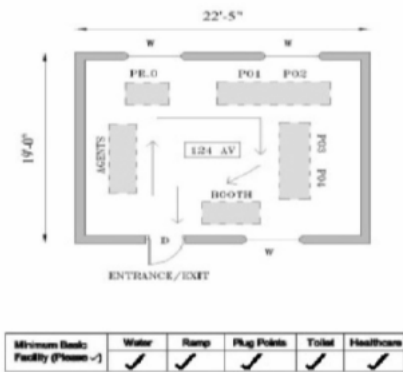

Google Map View

Polling Station Building Front View

Polling Station Front View

Cad View

Key MAP View

- (a) Landmarks
- (b) Road names
- (c) Traffic flow

1 பெயர் : சந்தியா தந்தையின் பெயர்: சந்திரசேகரன் வீட்டு எண் : 1ஏ வயது : 25 பாலினம் : பெண்	RCX1639582 Photo is available	2 பெயர் : தனபாண்டியராஜன் - தந்தையின் பெயர்: திப்பண்ணன் - வீட்டு எண் : 1-A வயது : 62 பாலினம் : ஆண்	RCX1098276 Photo is available	3 பெயர் : ஜெகநாதன் - தந்தையின் பெயர்: வீரகுமார் - வீட்டு எண் : 3 வயது : 76 பாலினம் : ஆண்	GBT1968692 Photo is available
4 பெயர் : சுகன்யா - கணவர் பெயர்: ஜெகநாதன் - வீட்டு எண் : 3 வயது : 68 பாலினம் : பெண்	GBT1968700 Photo is available	5 பெயர் : சித்தார்த்தா - தந்தையின் பெயர்: ஜெகநாதன் - வீட்டு எண் : 3 வயது : 45 பாலினம் : ஆண்	GBT3425675 Photo is available	6 பெயர் : இருளாயி அம்மாள் - கணவர் பெயர்: சின்னக்காளை - வீட்டு எண் : 5-1 வயது : 70 பாலினம் : பெண்	GBT1927169 Photo is available
7 பெயர் : ரேவதிலெட்சுமி - தந்தையின் பெயர்: சின்னகாளை - வீட்டு எண் : 5-1 வயது : 46 பாலினம் : பெண்	RCX0452508 Photo is available	8 பெயர் : கீர்த்தனா - தந்தையின் பெயர்: புகழேந்தி - வீட்டு எண் : 6 வயது : 32 பாலினம் : பெண்	RCX1456771 Photo is available	9 பெயர் : சந்திரன் - தந்தையின் பெயர்: ராமமூர்த்தி - வீட்டு எண் : 7 வயது : 70 பாலினம் : ஆண்	GBT1961101 Photo is available
10 பெயர் : சபிதா - கணவர் பெயர்: சந்திரன் - வீட்டு எண் : 7 வயது : 65 பாலினம் : பெண்	RCX1794031 Photo is available	11 பெயர் : சக்கரதீப் - தந்தையின் பெயர்: சந்திரன் - வீட்டு எண் : 7 வயது : 42 பாலினம் : ஆண்	GBT4696894 Photo is available	12 பெயர் : காயத்ரி - தந்தையின் பெயர்: சந்திரன் - வீட்டு எண் : 7 வயது : 36 பாலினம் : பெண்	RCX0453373 Photo is available
13 பெயர் : பிரேம்சேகர் - தந்தையின் பெயர்: ராமமூர்த்தி - வீட்டு எண் : 7-1 வயது : 82 பாலினம் : ஆண்	RCX1794049 Photo is available	14 பெயர் : சுதர்ஸன் - தந்தையின் பெயர்: பிரேம்சேகர் - வீட்டு எண் : 7-1 வயது : 56 பாலினம் : ஆண்	GBT4696902 Photo is available	15 பெயர் : பத்மாவதி - கணவர் பெயர்: சுதர்ஸன் - வீட்டு எண் : 7-1 வயது : 50 பாலினம் : பெண்	GBT4696910 Photo is available
16 பெயர் : ரஞ்சித் - தந்தையின் பெயர்: பிரேம்சேகர் - வீட்டு எண் : 7-1 வயது : 49 பாலினம் : ஆண்	RCX1794064 Photo is available	17 பெயர் : செளமியா - கணவர் பெயர்: ரஞ்சித் - வீட்டு எண் : 7-1 வயது : 45 பாலினம் : பெண்	GBT4696928 Photo is available	18 பெயர் : டேனியல் ரூபராஜ் - தந்தையின் பெயர்: இரத்தினசாமி - வீட்டு எண் : 7D வயது : 52 பாலினம் : ஆண்	RCX1097914 Photo is available
19 பெயர் : கிறிஸ்டினாள் ஒலிவியா - கணவர் பெயர்: டேனியல் ரூபராஜ் - வீட்டு எண் : 7D வயது : 51 பாலினம் : பெண்	RCX1098185 Photo is available	20 பெயர் : கிறிஸ்டோபர் ஆ - தந்தையின் பெயர்: ஆபிரகாம் பூமுத்து ஆ - வீட்டு எண் : 8 வயது : 59 பாலினம் : ஆண்	RCX0675124 Photo is available	21 பெயர் : ஷீலாகிறிஸ்டோபர் ப - கணவர் பெயர்: கிறிஸ்டோபர் ஆ - வீட்டு எண் : 8 வயது : 57 பாலினம் : பெண்	RCX0674952 Photo is available
22 பெயர் : கிறிஸ்டினாஜெபமலர் கி - தந்தையின் பெயர்: கிறிஸ்டோபர் ஆ - வீட்டு எண் : 8 வயது : 35 பாலினம் : பெண்	RCX0675132 Photo is available	23 பெயர் : தனசேகரபாண்டியன் - தந்தையின் பெயர்: சுந்தரராஜன் - வீட்டு எண் : 9 வயது : 84 பாலினம் : ஆண்	RCX0976225 Photo is available	24 பெயர் : பாபுநாத் மல்லி - தந்தையின் பெயர்: துவாரகநாத்மல்லி - வீட்டு எண் : 9 வயது : 76 பாலினம் : ஆண்	RCX1098011 Photo is available
25 பெயர் : கஸ்தூரிகாந்தி - கணவர் பெயர்: வசந்தராஜ் - வீட்டு எண் : 9 வயது : 75 பாலினம் : பெண்	GBT4259370 Photo is available	26 பெயர் : பானுமதி - கணவர் பெயர்: தனசேகரபாண்டியன் - வீட்டு எண் : 9 வயது : 68 பாலினம் : பெண்	RCX0976233 Photo is available	27 பெயர் : சான் விக்டர் - தந்தையின் பெயர்: திரவியசாமி - வீட்டு எண் : 9 வயது : 60 பாலினம் : ஆண்	RCX0845040 Photo is available
28 பெயர் : தமிழ் கொடி கணவர் பெயர்: ஜவஹர் வீட்டு எண் : 9 வயது : 60 பாலினம் : பெண்	RCX1592955 Photo is available	29 பெயர் : விஜயராணி - கணவர் பெயர்: சான்விக்டர் தி - வீட்டு எண் : 9 வயது : 59 பாலினம் : பெண்	RCX0674465 Photo is available	30 பெயர் : விஜயலெட்சுமி - தந்தையின் பெயர்: வசந்தராஜ் - வீட்டு எண் : 9 வயது : 52 பாலினம் : பெண்	RCX0094870 Photo is available