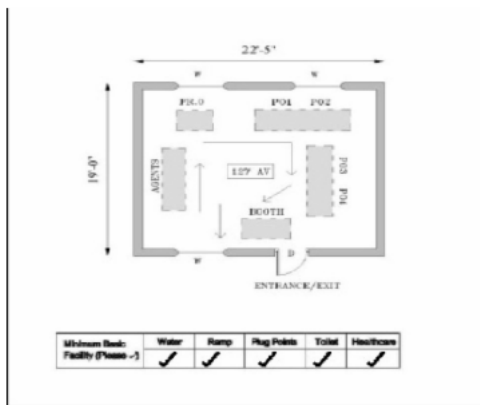

Google Map View

Polling Station Building Front View

Polling Station Front View

Cad View

Key MAP View

1 பெயர் : துரைராஜ் - தந்தையின் பெயர்: சின்னக்கருப்பன் - வீட்டு எண் : 1 வயது : 76 பாலினம் : ஆண் Photo is available	GBT4988671	2 பெயர் : செல்வமணிராஜ் - கணவர் பெயர்: துரைராஜ் - வீட்டு எண் : 1 வயது : 71 பாலினம் : பெண் Photo is available	GBT4988663	3 பெயர் : ரமேஷ் - தந்தையின் பெயர்: ராமமூர்த்தி - வீட்டு எண் : 1 வயது : 68 பாலினம் : ஆண் Photo is available	GBT4849733
4 பெயர் : ஜானகிராமன் - தந்தையின் பெயர்: ராமமூர்த்தி - வீட்டு எண் : 1 வயது : 62 பாலினம் : ஆண் Photo is available	GBT1048776	5 பெயர் : தனலெட்சுமி - கணவர் பெயர்: ரமேஷ் - வீட்டு எண் : 1 வயது : 60 பாலினம் : பெண் Photo is available	RCX1803501	6 பெயர் : மாரிமுத்து - தந்தையின் பெயர்: துரைராஜ் - வீட்டு எண் : 1 வயது : 40 பாலினம் : ஆண் Photo is available	GBT4988697
7 பெயர் : ஹரிராமப்பாபு - தந்தையின் பெயர்: ரமேஷ் - வீட்டு எண் : 1 வயது : 40 பாலினம் : ஆண் Photo is available	GBT3418449	8 பெயர் : புவனாரோகினி - தந்தையின் பெயர்: ரமேஷ் - வீட்டு எண் : 1 வயது : 39 பாலினம் : பெண் Photo is available	GBT3418332	9 பெயர் : சுவேதா பூநீ - தந்தையின் பெயர்: ஜானகிராமன் - வீட்டு எண் : 1 வயது : 29 பாலினம் : பெண் Photo is available	RCX1408541
10 பெயர் : சரவணக்குமார் - தந்தையின் பெயர்: வெள்ளையன் - வீட்டு எண் : 1-2A வயது : 36 பாலினம் : ஆண் Photo is available	RCX0097493	11 பெயர் : உமாதேவி - தந்தையின் பெயர்: ரமேஷ் - வீட்டு எண் : 1A வயது : 35 பாலினம் : பெண் Photo is available	RCX0676684	12 பெயர் : விஷ்ணுவர்தன் தந்தையின் பெயர்: கேர் அனுராதா வீட்டு எண் : 1ஏ வயது : 19 பாலினம் : ஆண் Photo is available	RCX2330629
13 பெயர் : ராஜா - தந்தையின் பெயர்: சுந்தரம் - வீட்டு எண் : 1E வயது : 51 பாலினம் : ஆண் Photo is available	RCX1352525	14 பெயர் : ஜீவஜோதி - கணவர் பெயர்: ராஜா - வீட்டு எண் : 1E வயது : 43 பாலினம் : பெண் Photo is available	RCX1352244	15 பெயர் : சுதர்சன் - தந்தையின் பெயர்: சுப்பிரமணியன் - வீட்டு எண் : 1E வயது : 37 பாலினம் : ஆண் Photo is available	RCX0846014
16 பெயர் : சந்துரு ல்ர் தந்தையின் பெயர்: ரமேஷ் - வீட்டு எண் : 1E வயது : 29 பாலினம் : ஆண் Photo is available	RCX1352137	17 பெயர் : சுசிலா - கணவர் பெயர்: ஜானகிராமன் - வீட்டு எண் : 2 வயது : 59 பாலினம் : பெண் Photo is available	GBT1048859	18 பெயர் : சித்ரா - தந்தையின் பெயர்: சேதுராமன் - வீட்டு எண் : 2 வயது : 43 பாலினம் : பெண் Photo is available	RCX1298363
19 பெயர் : மேகநாதன் பூ தந்தையின் பெயர்: பூமிநாதன் - வீட்டு எண் : 2பி வயது : 39 பாலினம் : ஆண் Photo is available	GBT4255980	20 பெயர் : பாலசங்கர் - தந்தையின் பெயர்: சுப்பிரமணியன் - வீட்டு எண் : 3 வயது : 50 பாலினம் : ஆண் Photo is available	RCX1050905	21 பெயர் : தேவ மாதா இதரர் பெயர்: சந்தோஷ் குமார் வீட்டு எண் : 3/338 வயது : 68 பாலினம் : பெண் Photo is available	RAZ2102796
22 பெயர் : ராஜ்குமார் - தந்தையின் பெயர்: கிருஷ்ணசாமி - வீட்டு எண் : 3/406-பீ வயது : 49 பாலினம் : ஆண் Photo is available	RCX0506204	23 பெயர் : லெட்சுமி - கணவர் பெயர்: ராஜ்குமார் - வீட்டு எண் : 3/406-பீ வயது : 47 பாலினம் : பெண் Photo is available	FFT5555479	24 பெயர் : கல்பனா தந்தையின் பெயர்: தியாகராஜன் வீட்டு எண் : 3.ஈ வயது : 23 பாலினம் : பெண் Photo is available	RCX2323061
25 பெயர் : முருகேசன் - தந்தையின் பெயர்: பெருமாள் - வீட்டு எண் : 5 வயது : 69 பாலினம் : ஆண் Photo is available	RCX1803519	26 பெயர் : பாபுஜி - தந்தையின் பெயர்: ராமலிங்கம் - வீட்டு எண் : 5 வயது : 52 பாலினம் : ஆண் Photo is available	RCX1803527	27 பெயர் : இந்திரா - கணவர் பெயர்: முருகேசன் - வீட்டு எண் : 5 வயது : 47 பாலினம் : பெண் Photo is available	RCX1803535
28 பெயர் : உமாமகேஸ்வரி - கணவர் பெயர்: பாபுஜி - வீட்டு எண் : 5 வயது : 46 பாலினம் : பெண் Photo is available	GBT3416534	29 பெயர் : விஜி - கணவர் பெயர்: ஏகநாதன் - வீட்டு எண் : 5 வயது : 43 பாலினம் : பெண் Photo is available	RCX0788570	30 பெயர் : ராஜ்குமார் - தந்தையின் பெயர்: லோகநாதன் - வீட்டு எண் : 5 வயது : 43 பாலினம் : ஆண் Photo is available	RCX0455162