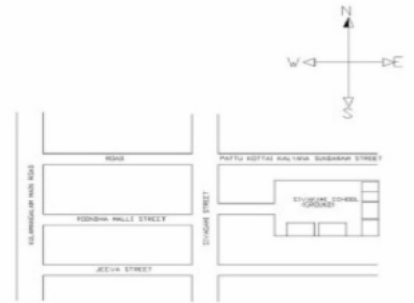

Polling Station Front View

Cad View

Minimum Basic Facility (Please ✓)	Water	Ramp	Plug Points	Toilet	Healthcam
	✓	✓	✓	✓	✓

Key MAP View

- (a) Landmarks
- (b) Road names
- (c) Traffic flow

சட்டமன்றத் தொகுதியின் எண் மற்றும் பெயர் : 191-மதுரை (வடக்கு)