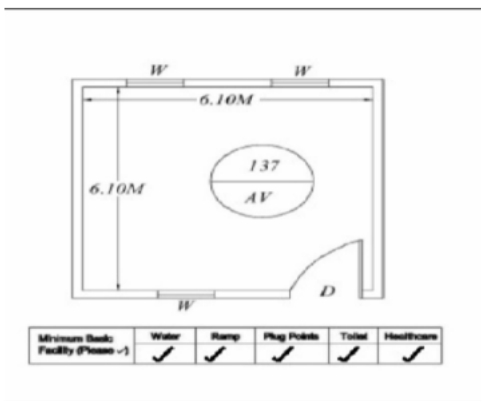

Google Map View

Polling Station Building Front View

Polling Station Front View

Cad View

Key MAP View

1 பெயர் : நைஸ்லின் வேதா தந்தையின் பெயர்: ஜோசஃப் வேதநாயகம் வீட்டு எண் : 1 வயது : 25 பாலினம் : பெண்	RCX1629377 Photo is available	2 பெயர் : பாலகிருஷ்ணன் - தந்தையின் பெயர்: மகாலிங்கம் - வீட்டு எண் : 1-2 வயது : 57 பாலினம் : ஆண்	RCX1219757 Photo is available	3 பெயர் : செளந்திர பாண்டியன் - தந்தையின் பெயர்: பெருமாள் - வீட்டு எண் : 1E வயது : 63 பாலினம் : ஆண்	RCX0848051 Photo is available
4 பெயர் : ஜெயகோபி - தந்தையின் பெயர்: சுந்தரராஜன் -- வீட்டு எண் : 1E வயது : 61 பாலினம் : ஆண்	RCX0683771 Photo is available	5 பெயர் : கௌரி - கணவர் பெயர்: ஜெயகோபி -- வீட்டு எண் : 1E வயது : 52 பாலினம் : பெண்	RCX0683763 Photo is available	# 6 பெயர் : ஸீ சாய்ராம் ச தந்தையின் பெயர்: சண்முகராஜன் - வீட்டு எண் : 1E வயது : 34 பாலினம் : ஆண்	RCX1219807 Photo is available
7 பெயர் : அஸ்வின்குமார் - தந்தையின் பெயர்: ஜெயகோபி - வீட்டு எண் : 1E-5 வயது : 30 பாலினம் : ஆண்	RCX1411529 Photo is available	8 பெயர் : மூர்த்தி - தந்தையின் பெயர்: நாகலிங்கம் - வீட்டு எண் : 2 வயது : 55 பாலினம் : ஆண்	GBT3465234 Photo is available	9 பெயர் : சூர்யாதேவி - தந்தையின் பெயர்: துரைராஜ் - வீட்டு எண் : 3 வயது : 33 பாலினம் : பெண்	RCX0791327 Photo is available
10 பெயர் : ஜோதிமணி கணவர் பெயர்: அனந்தப்பன் வீட்டு எண் : 4 வயது : 44 பாலினம் : பெண்	RCX2115004 Photo is available	11 பெயர் : செல்லமீனா - தந்தையின் பெயர்: கல்யாணசுந்தரம் - வீட்டு எண் : 4 வயது : 34 பாலினம் : பெண்	RCX0791145 Photo is available	12 பெயர் : நாட்டராயசாமி - தந்தையின் பெயர்: பழனிப்பழுவலியார் - வீட்டு எண் : 4-10-6 வயது : 80 பாலினம் : ஆண்	GBT1210723 Photo is available
13 பெயர் : பூங்கனி - கணவர் பெயர்: நாட்டராயசாமி - வீட்டு எண் : 4-10-6 வயது : 73 பாலினம் : பெண்	RCX1819648 Photo is available	14 பெயர் : வேல்முருகன் - தந்தையின் பெயர்: சோலை - வீட்டு எண் : 5 வயது : 48 பாலினம் : ஆண்	RCX1411644 Photo is available	15 பெயர் : சுகா - கணவர் பெயர்: லக்ஷ்மிநாராயண் - வீட்டு எண் : 5 வயது : 35 பாலினம் : பெண்	RCX1380369 Photo is available
16 பெயர் : ஜாஸ்பர் ஜோஷ்வா ரிச்சர்ட்சன் தந்தையின் பெயர்: ரிச்சர்ட் கிரிஸ்டியன் வீட்டு எண் : 5 வயது : 31 பாலினம் : ஆண்	RCX1659200 Photo is available	17 பெயர் : மகேஸ்வரன் த - தந்தையின் பெயர்: தங்கவேலு - வீட்டு எண் : 5A வயது : 61 பாலினம் : ஆண்	RCX0615856 Photo is available	# 18 பெயர் : முத்துமாரி ம கணவர் பெயர்: மகேஸ்வரன் - வீட்டு எண் : 5A வயது : 51 பாலினம் : பெண்	RCX0615864 Photo is available
19 பெயர் : ஜெயக்குமார் - தந்தையின் பெயர்: பாலகிருஷ்ணன் - வீட்டு எண் : 5-A வயது : 63 பாலினம் : ஆண்	RCX0105379 Photo is available	20 பெயர் : முத்துக்குமார் - தந்தையின் பெயர்: சின்னையா - வீட்டு எண் : 5B வயது : 30 பாலினம் : ஆண்	RCX1219583 Photo is available	21 பெயர் : சென்பக பிரித்தா ரா தந்தையின் பெயர்: ராஜகோபால் வீட்டு எண் : 6 வயது : 23 பாலினம் : பெண்	RCX2297570 Photo is available
22 பெயர் : மகேந்திரன் - தந்தையின் பெயர்: தியாகராஜன் - வீட்டு எண் : 7 வயது : 61 பாலினம் : ஆண்	RCX0683474 Photo is available	23 பெயர் : கஜபதி - தந்தையின் பெயர்: கணபதி - வீட்டு எண் : 7 வயது : 60 பாலினம் : ஆண்	GBT5285655 Photo is available	# 24 பெயர் : மாயகிருஷ்ணன் சங்கிலி தந்தையின் பெயர்: சங்கிலி வீட்டு எண் : 7 வயது : 58 பாலினம் : ஆண்	RCX0104885 Photo is available
25 பெயர் : மணிகண்டன் - தந்தையின் பெயர்: சோமசுந்தரம் - வீட்டு எண் : 7 வயது : 56 பாலினம் : ஆண்	RCX1219849 Photo is available	26 பெயர் : செல்லப்பாண்டி - தந்தையின் பெயர்: நாகரத்தினம் சேர்வை - வீட்டு எண் : 7 வயது : 55 பாலினம் : ஆண்	RCX0104877 Photo is available	27 பெயர் : சாந்திபிரியா - கணவர் பெயர்: மகேந்திரன் - வீட்டு எண் : 7 வயது : 55 பாலினம் : பெண்	RCX0683581 Photo is available
28 பெயர் : நாகலிங்கம் - தந்தையின் பெயர்: ஆறுமுகம் - வீட்டு எண் : 7 வயது : 54 பாலினம் : ஆண்	RCX1219591 Photo is available	29 பெயர் : சித்ரா கணவர் பெயர்: கண்ணன் வீட்டு எண் : 7 வயது : 49 பாலினம் : பெண்	RCX2112548 Photo is available	30 பெயர் : கணேஷ்மூர்த்தி - தந்தையின் பெயர்: குருவி - வீட்டு எண் : 7 வயது : 48 பாலினம் : ஆண்	RCX0105304 Photo is available