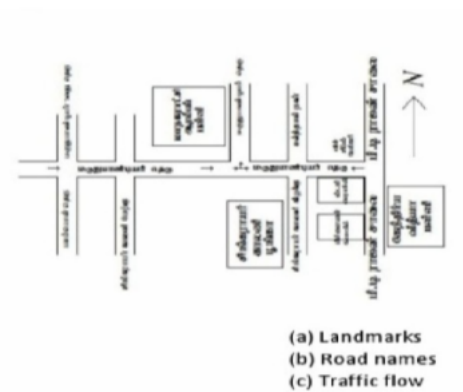

Key MAP View