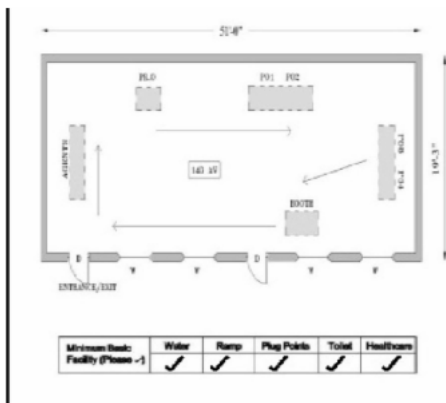

Google Map View

Polling Station Building Front View

Polling Station Front View

Cad View

Key MAP View

1 பெயர் : சூரியமூர்த்தி தந்தையின் பெயர் : கோபால் வீட்டு எண் : 1 வயது : 73 பாலினம் : ஆண் Photo is available	RCX2048635	2 பெயர் : விக்கிரமதித்தன் - தந்தையின் பெயர் : செல்வம் - வீட்டு எண் : 1 வயது : 49 பாலினம் : ஆண் Photo is available	RCX0225771	3 பெயர் : முத்துலெட்சுமி - கணவர் பெயர் : விக்கிரமதித்தன் - வீட்டு எண் : 1 வயது : 45 பாலினம் : பெண் Photo is available	RCX0225763
4 பெயர் : கார்த்திகேயன் தந்தையின் பெயர் : சூர்யமூர்த்தி வீட்டு எண் : 1 வயது : 43 பாலினம் : ஆண் Photo is available	RCX2105005	5 பெயர் : ஜெயா லக்ஷ்மி தந்தையின் பெயர் : கார்த்திகேயன் வீட்டு எண் : 1 வயது : 37 பாலினம் : பெண் Photo is available	RCX2092534	6 பெயர் : அர்ச்சுனா ரவீந்திரன் தந்தையின் பெயர் : ரவீந்திரன் வீட்டு எண் : 1, வயது : 32 பாலினம் : பெண் Photo is available	RCX1579770
7 பெயர் : யாழினி - தந்தையின் பெயர் : வெங்கடாஜலாபதி வீட்டு எண் : 1 வயது : 31 பாலினம் : பெண் Photo is available	RCX1459718	8 பெயர் : பெத்துராஜ் - தந்தையின் பெயர் : கருப்பையா - வீட்டு எண் : 1E வயது : 63 பாலினம் : ஆண் Photo is available	RCX1220946	9 பெயர் : ஜான் பிரபாகர் - தந்தையின் பெயர் : ராய் - வீட்டு எண் : 1E வயது : 54 பாலினம் : ஆண் Photo is available	RCX0849133
10 பெயர் : அன்னாள் மேரி - கணவர் பெயர் : ஜான் பிரபாகர் வீட்டு எண் : 1E வயது : 53 பாலினம் : பெண் Photo is available	RCX0849141	# 11 பெயர் : கார்த்திக் ராமநாத் பெ தந்தையின் பெயர் : பெத்துராஜ் - வீட்டு எண் : 1E வயது : 34 பாலினம் : ஆண் Photo is available	RCX1142504	12 பெயர் : சுஜித் - தந்தையின் பெயர் : சுரேஷ்குமார் - வீட்டு எண் : 1E வயது : 33 பாலினம் : ஆண் Photo is available	RCX0820035
13 பெயர் : மைக்கேல் பால்சாட்லியர் - தந்தையின் பெயர் : சாட்லியர் - வீட்டு எண் : 2 வயது : 62 பாலினம் : ஆண் Photo is available	RCX1321678	14 பெயர் : சண்முகம் தந்தையின் பெயர் : லட்சுமணன் வீட்டு எண் : 2 வயது : 51 பாலினம் : ஆண் Photo is available	RCX1681543	15 பெயர் : சுகப்பிரியா கணவர் பெயர் : சண்முகம் வீட்டு எண் : 2 வயது : 42 பாலினம் : பெண் Photo is available	RCX1681535
16 பெயர் : கிருஷ்ணபிரியா - கணவர் பெயர் : ராஜசரவணன் - வீட்டு எண் : 2/2 வயது : 38 பாலினம் : பெண் Photo is available	GBT4701934	17 பெயர் : மேகலா - கணவர் பெயர் : கணேஷ் - வீட்டு எண் : 2-A வயது : 39 பாலினம் : பெண் Photo is available	RCX0986422	18 பெயர் : அமிர்தவர்ஷினி த தந்தையின் பெயர் : தமிழவேல் வீட்டு எண் : 2பி வயது : 23 பாலினம் : பெண் Photo is available	RCX2202562
19 பெயர் : தாஜீதீன் - தந்தையின் பெயர் : இரஹிமுதீன் - வீட்டு எண் : 3 வயது : 65 பாலினம் : ஆண் Photo is available	RCX0119602	20 பெயர் : கைருன்னிஷா - கணவர் பெயர் : தாஜீதீன் - வீட்டு எண் : 3 வயது : 64 பாலினம் : பெண் Photo is available	RCX0487488	21 பெயர் : சில்வியா ராஜாவி ஜோ தந்தையின் பெயர் : ஜோதிபாண்டியன் வீட்டு எண் : 3 வயது : 53 பாலினம் : பெண் Photo is available	RCX2322568
22 பெயர் : முகமது தவுசீப் தீன் - தந்தையின் பெயர் : தாஜீதீன் - வீட்டு எண் : 3 வயது : 30 பாலினம் : ஆண் Photo is available	RCX1221019	23 பெயர் : அன்புக்கரசி தந்தையின் பெயர் : ராமநாதன் வீட்டு எண் : 3/1 வயது : 45 பாலினம் : பெண் Photo is available	RCX2231249	24 பெயர் : முகமது யாகூப் - தந்தையின் பெயர் : முகமது உசேன் - வீட்டு எண் : 3ஏ வயது : 58 பாலினம் : ஆண் Photo is available	RCX0701615
25 பெயர் : ராகிலா - தந்தையின் பெயர் : வியாகத் அலிகான் வீட்டு எண் : 3ஏ வயது : 49 பாலினம் : பெண் Photo is available	RCX0701284	26 பெயர் : முஹமத் அப்ரித் உசேன் தந்தையின் பெயர் : முகமது யாகூப் வீட்டு எண் : 3ஏ வயது : 26 பாலினம் : ஆண் Photo is available	RCX1573534	27 பெயர் : கே.வீ.ஷ்ரிமத் மீனல் தந்தையின் பெயர் : ஏ.ம.கநந் வீட்டு எண் : 4 வயது : 23 பாலினம் : பெண் Photo is available	RCX2139962
28 பெயர் : காயத்ரி தந்தையின் பெயர் : சுப்பாராவ் வீட்டு எண் : 4/67 வயது : 77 பாலினம் : பெண் Photo is available	YQN2592780	29 பெயர் : ஜெயலெட்சுமி - கணவர் பெயர் : கருணாநிதி - வீட்டு எண் : 4B வயது : 46 பாலினம் : பெண் Photo is available	RCX1221035	30 பெயர் : சூரியபிரகாஷ் - தந்தையின் பெயர் : கருணாநிதி - வீட்டு எண் : 4B வயது : 28 பாலினம் : ஆண் Photo is available	RCX1555697