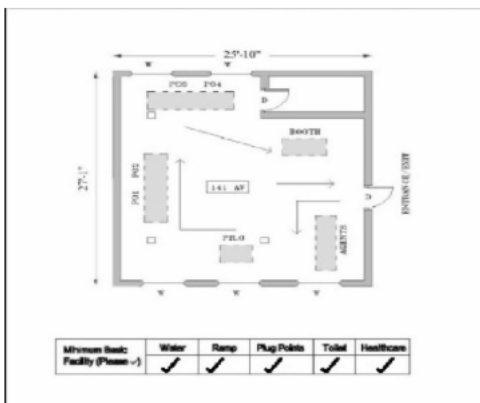

Google Map View

Polling Station Building Front View

Polling Station Front View

Cad View

Key MAP View

(a) Landmarks
(b) Road names
(c) Traffic flow

1	RCX0472977	பெயர் : செல்வகுமார் - தந்தையின் பெயர்: பாலகிருஷ்ணன் - வீட்டு எண் : 1-C வயது : 54 பாலினம் : ஆண்	Photo is available	2	RCX0472985	பெயர் : மகேஸ்வரி - கணவர் பெயர்: செல்வகுமார் - வீட்டு எண் : 1-C வயது : 49 பாலினம் : பெண்	Photo is available	3	RCX0686832	பெயர் : துரைமுருகன் - தந்தையின் பெயர்: ராக்கப்பன் - வீட்டு எண் : 1E வயது : 66 பாலினம் : ஆண்	Photo is available
4	GBT5286711	பெயர் : முத்து - தந்தையின் பெயர்: சிவலிங்கம் - வீட்டு எண் : 1E வயது : 58 பாலினம் : ஆண்	Photo is available	5	GBT3430436	பெயர் : உமாமகேஸ்வரி - கணவர் பெயர்: விஸ்வநாதன் - வீட்டு எண் : 1e வயது : 46 பாலினம் : பெண்	Photo is available	6	RCX0850016	பெயர் : கார்த்திகேயன் - தந்தையின் பெயர்: லெட்சுமணன் - வீட்டு எண் : 1E வயது : 46 பாலினம் : ஆண்	Photo is available
7	RCX0986836	பெயர் : அறிவழகன் - தந்தையின் பெயர்: ராமராஜ் - வீட்டு எண் : 1E வயது : 44 பாலினம் : ஆண்	Photo is available	8	RCX1301183	பெயர் : மகாலெட்சுமி - கணவர் பெயர்: கணேசன் - வீட்டு எண் : 1E வயது : 41 பாலினம் : பெண்	Photo is available	9	RCX1221415	பெயர் : ரவி - தந்தையின் பெயர்: மணி - வீட்டு எண் : 1E வயது : 40 பாலினம் : ஆண்	Photo is available
10	RCX0686873	பெயர் : ஜாஸ்மீரியபாக்கியம் - தந்தையின் பெயர்: ஆண்டனிசாமி - வீட்டு எண் : 1E வயது : 39 பாலினம் : பெண்	Photo is available	11	RCX0850503	பெயர் : சூபிகா - தந்தையின் பெயர்: தணசேகரன் - வீட்டு எண் : 1E வயது : 33 பாலினம் : பெண்	Photo is available	12	RCX0686998	பெயர் : முத்துச்செல்வி - கணவர் பெயர்: முத்துராமலிங்கம் - வீட்டு எண் : 3 வயது : 47 பாலினம் : பெண்	Photo is available
13	RCX1509694	பெயர் : கற்பகலெட்சுமி - தந்தையின் பெயர்: பாலசுப்ரமணியம் - வீட்டு எண் : 3 வயது : 39 பாலினம் : பெண்	Photo is available	14	RCX1051010	பெயர் : பாலகிருஷ்ணன் - தந்தையின் பெயர்: சின்னையாத் தேவர் - வீட்டு எண் : 3-4 வயது : 50 பாலினம் : ஆண்	Photo is available	15	RCX1301324	பெயர் : ராஜேஸ் - தந்தையின் பெயர்: தங்கராஜ் - வீட்டு எண் : 8 வயது : 39 பாலினம் : ஆண்	Photo is available
16	RCX1509678	பெயர் : ஜெயபாண்டியன் - தந்தையின் பெயர்: நவமணி - வீட்டு எண் : 9 வயது : 55 பாலினம் : ஆண்	Photo is available	17	GBT1231034	பெயர் : கௌரி - கணவர் பெயர்: வெங்கடேசன் - வீட்டு எண் : 10-1 வயது : 53 பாலினம் : பெண்	Photo is available	18	RCX0188409	பெயர் : சையத் முகைதீன் - தந்தையின் பெயர்: ஓலிமுகமது - வீட்டு எண் : 18/2 வயது : 58 பாலினம் : ஆண்	Photo is available
19	RCX0188433	பெயர் : ஜம்ருத்பேகம் - கணவர் பெயர்: சையத் முகைதீன் - வீட்டு எண் : 18/2 வயது : 54 பாலினம் : பெண்	Photo is available	20	RCX1221464	பெயர் : முகமது ரசூல் - தந்தையின் பெயர்: சையது முகைதீன் - வீட்டு எண் : 18/2 வயது : 31 பாலினம் : ஆண்	Photo is available	21	RCX1375385	பெயர் : பெனாஷீர் பாணு - கணவர் பெயர்: பஷீர் அகமத் - வீட்டு எண் : 18/2 வயது : 29 பாலினம் : பெண்	Photo is available
22	RCX0226704	பெயர் : மெகநுந்நிஷா - தந்தையின் பெயர்: சையத் மொகைதீன் - வீட்டு எண் : 18/21 வயது : 35 பாலினம் : பெண்	Photo is available	S 23	GBT3429909	பெயர் : பாலு - தந்தையின் பெயர்: முத்து - வீட்டு எண் : 19-2 வயது : 49 பாலினம் : ஆண்	Photo is available	S 24	RCX1051044	பெயர் : பஞ்சவர்ணம் - கணவர் பெயர்: பாலு - வீட்டு எண் : 19-2 வயது : 47 பாலினம் : பெண்	Photo is available
25	RCX0986935	பெயர் : ராமராஜ் - தந்தையின் பெயர்: நாராயணசாமி - வீட்டு எண் : 19-12 வயது : 53 பாலினம் : ஆண்	Photo is available	26	RCX0986943	பெயர் : சித்ரா - கணவர் பெயர்: ராமராஜ் - வீட்டு எண் : 19-12 வயது : 44 பாலினம் : பெண்	Photo is available	27	GBT5286463	பெயர் : சித்திரபுத்திரன் - தந்தையின் பெயர்: மாரியப்பன் - வீட்டு எண் : 20-5 வயது : 53 பாலினம் : ஆண்	Photo is available
28	GBT5286471	பெயர் : சுகந்தபிரியா - கணவர் பெயர்: சித்திரபுத்திரன் - வீட்டு எண் : 20-5 வயது : 46 பாலினம் : பெண்	Photo is available	29	RCX2048239	பெயர் : ரோஷிணி தந்தையின் பெயர்: சித்திரபுத்திரன் வீட்டு எண் : 20/5 வயது : 23 பாலினம் : பெண்	Photo is available	30	GBT3434974	பெயர் : முத்தையா - தந்தையின் பெயர்: இசக்கிகோனார் - வீட்டு எண் : 20-6 வயது : 57 பாலினம் : ஆண்	Photo is available