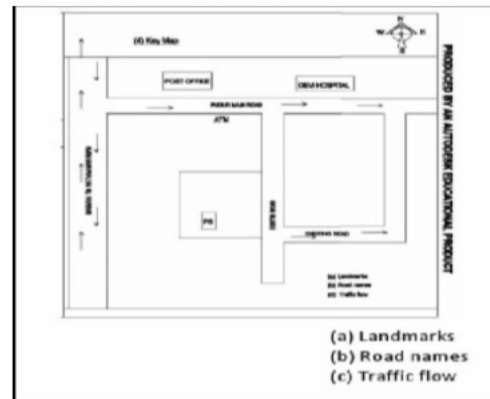

Google Map View

Polling Station Building Front View

Polling Station Front View

Cad View

Key MAP View

1	RCX0113522	பெயர் : சிஸ்டர் செல்வி - தந்தையின் பெயர்: இருதயதாஸ் - வீட்டு எண் : 1 வயது : 59 பாலினம் : பெண்	Photo is available	2	RCX0113548	பெயர் : எலிசபெத் மேரி - தந்தையின் பெயர்: சவரிமுத்து - வீட்டு எண் : 1 வயது : 52 பாலினம் : பெண்	Photo is available	3	RCX0113563	பெயர் : மேரி மெண்டோன்ஸா ராணி - தந்தையின் பெயர்: அந்தோனி - வீட்டு எண் : 1 வயது : 49 பாலினம் : பெண்	Photo is available
4	RCX0113530	பெயர் : அருள்மேரி - தந்தையின் பெயர்: சவரிமுத்து - வீட்டு எண் : 1 வயது : 49 பாலினம் : பெண்	Photo is available	5	RCX0475475	பெயர் : ராமநாதன் - தந்தையின் பெயர்: பாக்கியம் - வீட்டு எண் : 1E வயது : 74 பாலினம் : ஆண்	Photo is available	6	RCX0475368	பெயர் : இக்பால் - தந்தையின் பெயர்: அப்துல் மஜீத் - வீட்டு எண் : 1E வயது : 71 பாலினம் : ஆண்	Photo is available
7	RCX0475160	பெயர் : சுலேகாபீவி - கணவர் பெயர்: இக்பால் - வீட்டு எண் : 1E வயது : 68 பாலினம் : பெண்	Photo is available	8	RCX1222801	பெயர் : ஜெஸிந்தா புஷ்பம் - தந்தையின் பெயர்: அருளப்பன் - வீட்டு எண் : 1E வயது : 67 பாலினம் : பெண்	Photo is available	9	RCX0475913	பெயர் : அனுஜோதி - கணவர் பெயர்: ராமநாதன் - வீட்டு எண் : 1E வயது : 66 பாலினம் : பெண்	Photo is available
10	RCX0475921	பெயர் : மகலெட்சுமி - கணவர் பெயர்: முருகேசன் - வீட்டு எண் : 1E வயது : 59 பாலினம் : பெண்	Photo is available	11	RCX0851519	பெயர் : துவாரகநாத் - தந்தையின் பெயர்: குப்புச்சாமி - வீட்டு எண் : 1E வயது : 54 பாலினம் : ஆண்	Photo is available	12	RCX0851535	பெயர் : பூந்தேவி லெட்சுமி - கணவர் பெயர்: துவாரகநாத் - வீட்டு எண் : 1E வயது : 53 பாலினம் : பெண்	Photo is available
13	RCX0475566	பெயர் : முருகேசன் - தந்தையின் பெயர்: பாண்டி - வீட்டு எண் : 1E வயது : 53 பாலினம் : ஆண்	Photo is available	14	RCX0475749	பெயர் : காந்திமதி - கணவர் பெயர்: தீனதாயானன் - வீட்டு எண் : 1E வயது : 51 பாலினம் : பெண்	Photo is available	15	RCX1222827	பெயர் : லில்லிமேரி - தந்தையின் பெயர்: குழந்தைசாமி - வீட்டு எண் : 1E வயது : 49 பாலினம் : பெண்	Photo is available
16	RCX1222819	பெயர் : ஆரோக்கியசெல்வி - தாயின் பெயர்: பாத்திமா - வீட்டு எண் : 1E வயது : 45 பாலினம் : பெண்	Photo is available	17	RCX1302280	பெயர் : அனீபா - தந்தையின் பெயர்: சக்கரை நைனா முகமது - வீட்டு எண் : 1E வயது : 45 பாலினம் : ஆண்	Photo is available	18	RCX0475756	பெயர் : வெங்கடாஜலபதி - தந்தையின் பெயர்: ராமநாதன் - வீட்டு எண் : 1E வயது : 44 பாலினம் : ஆண்	Photo is available
19	RCX1222843	பெயர் : சுசீலாமேரி - தந்தையின் பெயர்: அந்தோணிசாமி - வீட்டு எண் : 1E வயது : 44 பாலினம் : பெண்	Photo is available	20	RCX1106640	பெயர் : நவிதா - கணவர் பெயர்: ராஜேந்திரன் - வீட்டு எண் : 1E வயது : 44 பாலினம் : பெண்	Photo is available	21	RCX0475459	பெயர் : ரகுமதல்லா - தந்தையின் பெயர்: இக்பால் - வீட்டு எண் : 1E வயது : 38 பாலினம் : ஆண்	Photo is available
22	RCX1146141	பெயர் : தர்மேஸ்வரி - தந்தையின் பெயர்: தமிழ்செல்வன் - வீட்டு எண் : 1E வயது : 37 பாலினம் : பெண்	Photo is available	23	RCX0475293	பெயர் : மகேஸ்வரன் - தந்தையின் பெயர்: முருகேசன் - வீட்டு எண் : 1E வயது : 36 பாலினம் : ஆண்	Photo is available	24	RCX1302009	பெயர் : மீரா - கணவர் பெயர்: அனீபா - வீட்டு எண் : 1E வயது : 36 பாலினம் : பெண்	Photo is available
25	RCX0475616	பெயர் : பாலகணேசன் - தந்தையின் பெயர்: சத்தியமுர்த்தி - வீட்டு எண் : 1E வயது : 36 பாலினம் : ஆண்	Photo is available	26	RCX0475798	பெயர் : ரம்யா - தந்தையின் பெயர்: சந்திரசேகரன் - வீட்டு எண் : 1E வயது : 35 பாலினம் : பெண்	Photo is available	27	RCX0793240	பெயர் : முத்துலெட்சுமி - கணவர் பெயர்: முத்தழகு - வீட்டு எண் : 1E வயது : 35 பாலினம் : பெண்	Photo is available
28	RCX2149797	பெயர் : சிவசங்கர் தந்தையின் பெயர்: ரவிசந்தரன் வீட்டு எண் : 2/12 வயது : 23 பாலினம் : ஆண்	Photo is available	29	RCX1302256	பெயர் : அருந்ததி - கணவர் பெயர்: சதிஷ்குமார் - வீட்டு எண் : 2-16 வயது : 45 பாலினம் : பெண்	Photo is available	30	RCX1964972	பெயர் : மாரி செல்வம் கணவர் பெயர்: செல்வம் வீட்டு எண் : 02/25 வயது : 48 பாலினம் : பெண்	Photo is available