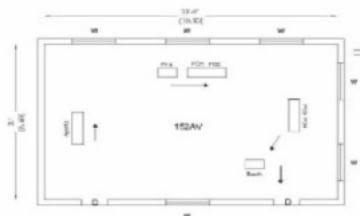

Google Map View

Polling Station Building Front View

Polling Station Front View

Cad View

Minimum Basic Facility (Passo -)	Water	Ramp	Plug Points	Toilet	Healthcare
	✓	✓	✓	✓	✓

Key MAP View

1 பெயர் : விஜயபெருமாள் - தந்தையின் பெயர்: மாயாண்டிதேவர் - வீட்டு எண் : 1E வயது : 56 பாலினம் : ஆண் Photo is available	RCX0484964	S 2 பெயர் : ராஜலெட்சுமி கணவர் பெயர்: ராஜன் - வீட்டு எண் : 1E வயது : 52 பாலினம் : பெண் Photo is available	RCX0853994	3 பெயர் : கோவிந்தராஜன் தந்தையின் பெயர்: ராமசந்திரன் வீட்டு எண் : 2 வயது : 68 பாலினம் : ஆண் Photo is available	RCX1607332
4 பெயர் : மோனிஷா தந்தையின் பெயர்: மாரிதாசன் வீட்டு எண் : 9பி/3 FF4 வயது : 27 பாலினம் : பெண் Photo is available	RCX1583863	5 பெயர் : அப்துல்காதர் - தந்தையின் பெயர்: சத்தார் - வீட்டு எண் : 11-c வயது : 60 பாலினம் : ஆண் Photo is available	RCX0484659	# 6 பெயர் : முருகாசிவம் க தந்தையின் பெயர்: கண்ணன் வீட்டு எண் : 12 வயது : 26 பாலினம் : ஆண் Photo is available	RCX2133494
7 பெயர் : ருபெல்லா - தந்தையின் பெயர்: சாமுவேல் ராஜையா - வீட்டு எண் : 22 வயது : 31 பாலினம் : பெண் Photo is available	RCX1226901	8 பெயர் : பூர்ணிமா - தந்தையின் பெயர்: ராஜாராம் - வீட்டு எண் : 22-D வயது : 36 பாலினம் : பெண் Photo is available	RCX0484683	9 பெயர் : வெங்கடபிரபு - தந்தையின் பெயர்: ராஜாராம் - வீட்டு எண் : 22-D வயது : 34 பாலினம் : ஆண் Photo is available	RCX0484691
10 பெயர் : தனலெட்சுமி - கணவர் பெயர்: விஜயன் - வீட்டு எண் : 25-C வயது : 58 பாலினம் : பெண் Photo is available	RCX0484717	11 பெயர் : வாணிபுத் - கணவர் பெயர்: குணசேகரன் - வீட்டு எண் : 28-C வயது : 50 பாலினம் : பெண் Photo is available	RCX0484220	12 பெயர் : முருகேசன் - தந்தையின் பெயர்: ராமச்சந்திரன் - வீட்டு எண் : 30-B வயது : 54 பாலினம் : ஆண் Photo is available	RCX0485326
13 பெயர் : பிரசன்னா ரேஷ்மா கணவர் பெயர்: அபிலாஸ் வீட்டு எண் : 32 வயது : 31 பாலினம் : பெண் Photo is available	RCX1607167	14 பெயர் : மனோஜ் - தந்தையின் பெயர்: மதுசூதன் - வீட்டு எண் : 34D வயது : 36 பாலினம் : ஆண் Photo is available	RCX0118083	15 பெயர் : மகாலெட்சுமி - தந்தையின் பெயர்: மதுசூதன் - வீட்டு எண் : 34-D வயது : 33 பாலினம் : பெண் Photo is available	RCX0484444
16 பெயர் : லோகேஸ்வரன் - தந்தையின் பெயர்: ராஜா - வீட்டு எண் : 36d வயது : 31 பாலினம் : ஆண் Photo is available	RCX1226810	17 பெயர் : கிருஷ்ணவேணி - தந்தையின் பெயர்: ராஜா - வீட்டு எண் : 36-D வயது : 34 பாலினம் : பெண் Photo is available	RCX0486043	18 பெயர் : எஸ்தர் சில்வியா செ தந்தையின் பெயர்: செல்வமணி வீட்டு எண் : 48/1 வயது : 22 பாலினம் : பெண் Photo is available	RCX2203792
19 பெயர் : ஸ்ரீநிவாசன் மா தந்தையின் பெயர்: மாணிக்கவாசகம் வீட்டு எண் : 98 வயது : 57 பாலினம் : ஆண் Photo is available	RCX2357077	20 பெயர் : கற்பகவள்ளி கணவர் பெயர்: ஸ்ரீநிவாசன் வீட்டு எண் : 98 வயது : 53 பாலினம் : பெண் Photo is available	RCX2357028	21 பெயர் : ஆயிஷா பேகம் - தந்தையின் பெயர்: அபுபக்கர் சித்திக் - வீட்டு எண் : 151 ஏ வயது : 28 பாலினம் : பெண் Photo is available	ZBK1487743
22 பெயர் : விஷ்ணு நா தந்தையின் பெயர்: நாகராஜ் வீட்டு எண் : 183டி வயது : 24 பாலினம் : ஆண் Photo is available	RCX2362945	23 பெயர் : பிரியதர்ஷினி பி கணவர் பெயர்: மணிமாறன் வீட்டு எண் : 185 டி வயது : 26 பாலினம் : பெண் Photo is available	RCX2362366	24 பெயர் : ரகுபதி ச தந்தையின் பெயர்: சக்திவேல் வீட்டு எண் : 201-பி வயது : 22 பாலினம் : ஆண் Photo is available	RCX2359925
25 பெயர் : சாமுவேல் ராஜையா - தந்தையின் பெயர்: ஜெயவீரணன் - வீட்டு எண் : A வயது : 66 பாலினம் : ஆண் Photo is available	RCX0508903	26 பெயர் : தமிழ்செல்வி - கணவர் பெயர்: சாமுவேல் ராஜையா - வீட்டு எண் : A வயது : 53 பாலினம் : பெண் Photo is available	RCX0510057	27 பெயர் : சந்தான லெட்சுமி - கணவர் பெயர்: பன்னீர் செல்வம் - வீட்டு எண் : A வயது : 40 பாலினம் : பெண் Photo is available	RCX0838805
28 பெயர் : கிறிஸ்டோபர்ஜெபராஜ் - தந்தையின் பெயர்: சாமுவேல் ராஜையா - வீட்டு எண் : A வயது : 34 பாலினம் : ஆண் Photo is available	RCX0510065	29 பெயர் : ஸ்ரீராம் - தந்தையின் பெயர்: கணேசன் - வீட்டு எண் : A வயது : 34 பாலினம் : ஆண் Photo is available	RCX0484642	30 பெயர் : சுப்பையா - தந்தையின் பெயர்: நாராயணசாமி - வீட்டு எண் : A-2 வயது : 66 பாலினம் : ஆண் Photo is available	RCX0230102