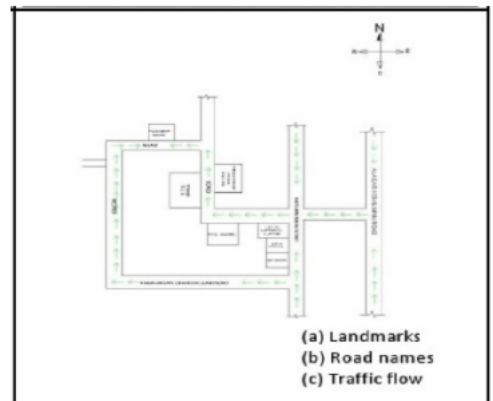

Google Map View

Polling Station Building Front View

Polling Station Front View

Cad View

Minimum Basic Facility (Passo -)	Water	Ramp	Plug Points	Toilet	Healthcare
	✓	✓	✓	✓	✓

Key MAP View

1 பெயர் : விஜயபெருமாள் - தந்தையின் பெயர்: மாயாண்டிதேவர் - வீட்டு எண் : 1E வயது : 56 பாலினம் : ஆண் Photo is available	RCX0484964	S 2 பெயர் : ராஜலெட்சுமி கணவர் பெயர்: ராஜன் - வீட்டு எண் : 1E வயது : 52 பாலினம் : பெண் Photo is available	RCX0853994	3 பெயர் : கோவிந்தராஜன் தந்தையின் பெயர்: ராமசந்திரன் வீட்டு எண் : 2 வயது : 68 பாலினம் : ஆண் Photo is available	RCX1607332
4 பெயர் : மோனிஷா தந்தையின் பெயர்: மாரிதாசன் வீட்டு எண் : 9பி/3 FF4 வயது : 27 பாலினம் : பெண் Photo is available	RCX1583863	5 பெயர் : அப்துல்காதர் - தந்தையின் பெயர்: சத்தார் - வீட்டு எண் : 11-c வயது : 60 பாலினம் : ஆண் Photo is available	RCX0484659	# 6 பெயர் : முருகாசிவம் க தந்தையின் பெயர்: கண்ணன் வீட்டு எண் : 12 வயது : 26 பாலினம் : ஆண் Photo is available	RCX2133494
7 பெயர் : ருபெல்லா - தந்தையின் பெயர்: சாமுவேல் ராஜையா - வீட்டு எண் : 22 வயது : 31 பாலினம் : பெண் Photo is available	RCX1226901	8 பெயர் : பூர்ணிமா - தந்தையின் பெயர்: ராஜாராம் - வீட்டு எண் : 22-D வயது : 36 பாலினம் : பெண் Photo is available	RCX0484683	9 பெயர் : வெங்கடபிரபு - தந்தையின் பெயர்: ராஜாராம் - வீட்டு எண் : 22-D வயது : 34 பாலினம் : ஆண் Photo is available	RCX0484691
10 பெயர் : தனலெட்சுமி - கணவர் பெயர்: விஜயன் - வீட்டு எண் : 25-C வயது : 58 பாலினம் : பெண் Photo is available	RCX0484717	11 பெயர் : வாணிபுத் - கணவர் பெயர்: குணசேகரன் - வீட்டு எண் : 28-C வயது : 50 பாலினம் : பெண் Photo is available	RCX0484220	12 பெயர் : முருகேசன் - தந்தையின் பெயர்: ராமச்சந்திரன் - வீட்டு எண் : 30-B வயது : 54 பாலினம் : ஆண் Photo is available	RCX0485326
13 பெயர் : பிரசன்னா ரேஷ்மா கணவர் பெயர்: அபிலாஸ் வீட்டு எண் : 32 வயது : 31 பாலினம் : பெண் Photo is available	RCX1607167	14 பெயர் : மனோஜ் - தந்தையின் பெயர்: மதுசூதன் - வீட்டு எண் : 34D வயது : 36 பாலினம் : ஆண் Photo is available	RCX0118083	15 பெயர் : மகாலெட்சுமி - தந்தையின் பெயர்: மதுசூதன் - வீட்டு எண் : 34-D வயது : 33 பாலினம் : பெண் Photo is available	RCX0484444
16 பெயர் : லோகேஸ்வரன் - தந்தையின் பெயர்: ராஜா - வீட்டு எண் : 36d வயது : 31 பாலினம் : ஆண் Photo is available	RCX1226810	17 பெயர் : கிருஷ்ணவேணி - தந்தையின் பெயர்: ராஜா - வீட்டு எண் : 36-D வயது : 34 பாலினம் : பெண் Photo is available	RCX0486043	18 பெயர் : எஸ்தர் சில்வியா செ தந்தையின் பெயர்: செல்வமணி வீட்டு எண் : 48/1 வயது : 22 பாலினம் : பெண் Photo is available	RCX2203792
19 பெயர் : ஸ்ரீநிவாசன் மா தந்தையின் பெயர்: மாணிக்கவாசகம் வீட்டு எண் : 98 வயது : 57 பாலினம் : ஆண் Photo is available	RCX2357077	20 பெயர் : கற்பகவள்ளி கணவர் பெயர்: ஸ்ரீநிவாசன் வீட்டு எண் : 98 வயது : 53 பாலினம் : பெண் Photo is available	RCX2357028	21 பெயர் : ஆயிஷா பேகம் - தந்தையின் பெயர்: அபுபக்கர் சித்திக் - வீட்டு எண் : 151 ஏ வயது : 28 பாலினம் : பெண் Photo is available	ZBK1487743
22 பெயர் : விஷ்ணு நா தந்தையின் பெயர்: நாகராஜ் வீட்டு எண் : 183டி வயது : 24 பாலினம் : ஆண் Photo is available	RCX2362945	23 பெயர் : பிரியதர்ஷினி பி கணவர் பெயர்: மணிமாறன் வீட்டு எண் : 185 டி வயது : 26 பாலினம் : பெண் Photo is available	RCX2362366	24 பெயர் : ரகுபதி ச தந்தையின் பெயர்: சக்திவேல் வீட்டு எண் : 201-பி வயது : 22 பாலினம் : ஆண் Photo is available	RCX2359925
25 பெயர் : சாமுவேல் ராஜையா - தந்தையின் பெயர்: ஜெயவீரணன் - வீட்டு எண் : A வயது : 66 பாலினம் : ஆண் Photo is available	RCX0508903	26 பெயர் : தமிழ்செல்வி - கணவர் பெயர்: சாமுவேல் ராஜையா - வீட்டு எண் : A வயது : 53 பாலினம் : பெண் Photo is available	RCX0510057	27 பெயர் : சந்தான லெட்சுமி - கணவர் பெயர்: பன்னீர் செல்வம் - வீட்டு எண் : A வயது : 40 பாலினம் : பெண் Photo is available	RCX0838805
28 பெயர் : கிறிஸ்டோபர்ஜெபராஜ் - தந்தையின் பெயர்: சாமுவேல் ராஜையா - வீட்டு எண் : A வயது : 34 பாலினம் : ஆண் Photo is available	RCX0510065	29 பெயர் : ஸ்ரீராம் - தந்தையின் பெயர்: கணேசன் - வீட்டு எண் : A வயது : 34 பாலினம் : ஆண் Photo is available	RCX0484642	30 பெயர் : சுப்பையா - தந்தையின் பெயர்: நாராயணசாமி - வீட்டு எண் : A-2 வயது : 66 பாலினம் : ஆண் Photo is available	RCX0230102