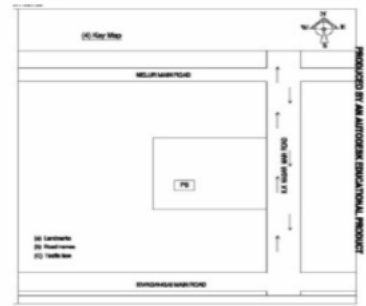

Google Map View

Polling Station Building Front View

Polling Station Front View

Cad View

Key MAP View

(a) Landmarks
(b) Road names
(c) Traffic flow

1 பெயர் : கார்த்திக் - தந்தையின் பெயர்: பால்பாண்டியன் - வீட்டு எண் : 1-432 வயது : 35 பாலினம் : ஆண்	RCX1004167 Photo is available	2 பெயர் : சாந்தி - இதரர் பெயர்: ராமையா - வீட்டு எண் : 1E வயது : 57 பாலினம் : பெண்	RCX0707323 Photo is available	3 பெயர் : கலாராணி - கணவர் பெயர்: தினேஷ்பாபு - வீட்டு எண் : 1E வயது : 55 பாலினம் : பெண்	RCX0858209 Photo is available
4 பெயர் : வேலு - தந்தையின் பெயர்: முனியாண்டி - வீட்டு எண் : 1E வயது : 51 பாலினம் : ஆண்	RCX1116383 Photo is available	5 பெயர் : ராஜலெட்சுமி - கணவர் பெயர்: சோணைமுத்து - வீட்டு எண் : 1E வயது : 50 பாலினம் : பெண்	RCX1115849 Photo is available	6 பெயர் : ராமலிங்கம் - தந்தையின் பெயர்: ராமன் - வீட்டு எண் : 1E வயது : 45 பாலினம் : ஆண்	RCX1464544 Photo is available
7 பெயர் : காளி - கணவர் பெயர்: ஆறுமுகம் - வீட்டு எண் : 1E வயது : 45 பாலினம் : பெண்	RCX1235241 Photo is available	8 பெயர் : ருக்குமணி - கணவர் பெயர்: கண்ணன் - வீட்டு எண் : 1E வயது : 43 பாலினம் : பெண்	RCX0500041 Photo is available	9 பெயர் : செல்வி - கணவர் பெயர்: கண்ணன் - வீட்டு எண் : 1E வயது : 43 பாலினம் : பெண்	RCX1235209 Photo is available
10 பெயர் : முருகபாண்டி - கணவர் பெயர்: ராமலிங்கம் - வீட்டு எண் : 1E வயது : 41 பாலினம் : பெண்	RCX0706531 Photo is available	11 பெயர் : முத்துக்குமார் - தந்தையின் பெயர்: வள்ளவன் - வீட்டு எண் : 1E வயது : 41 பாலினம் : ஆண்	RCX1115799 Photo is available	12 பெயர் : ஈஸ்வரி - கணவர் பெயர்: விஜயகுமார் - வீட்டு எண் : 1E வயது : 40 பாலினம் : பெண்	RCX0858316 Photo is available
13 பெயர் : அழகம்மாள் - கணவர் பெயர்: முத்துக்குமார் - வீட்டு எண் : 1E வயது : 39 பாலினம் : பெண்	RCX1115781 Photo is available	14 பெயர் : ராஜ்குமார் - தந்தையின் பெயர்: முருகேசன் - வீட்டு எண் : 1E வயது : 37 பாலினம் : ஆண்	RCX1235548 Photo is available	15 பெயர் : நாகலெட்சுமி - தந்தையின் பெயர்: ராதாகிருஷ்ணன் - வீட்டு எண் : 1E வயது : 36 பாலினம் : பெண்	RCX0706150 Photo is available
16 பெயர் : பரமேஸ்வரி - கணவர் பெயர்: ரமேஷ் - வீட்டு எண் : 1E வயது : 36 பாலினம் : பெண்	RCX1418227 Photo is available	17 பெயர் : சித்ரா - கணவர் பெயர்: முருகன் - வீட்டு எண் : 1E வயது : 35 பாலினம் : பெண்	RCX0706564 Photo is available	18 பெயர் : இனபவள்ளி - தந்தையின் பெயர்: கண்ணன் - வீட்டு எண் : 1E வயது : 35 பாலினம் : பெண்	RCX0500033 Photo is available
19 பெயர் : முத்துப்பாண்டி - தந்தையின் பெயர்: ராதாகிருஷ்ணன் - வீட்டு எண் : 1E வயது : 35 பாலினம் : ஆண்	RCX0706242 Photo is available	20 பெயர் : தமிழரசி - கணவர் பெயர்: ராஜ்குமார் - வீட்டு எண் : 1E வயது : 34 பாலினம் : பெண்	RCX1464627 Photo is available	21 பெயர் : சிவகங்கரி - தந்தையின் பெயர்: ராமமூர்த்தி - வீட்டு எண் : 1E வயது : 33 பாலினம் : பெண்	RCX1147198 Photo is available
22 பெயர் : பழனிமுத்து - கணவர் பெயர்: சத்தியமூர்த்தி - வீட்டு எண் : 1E வயது : 33 பாலினம் : பெண்	RCX1115948 Photo is available	23 பெயர் : தமிழரசி - தந்தையின் பெயர்: கண்ணன் - வீட்டு எண் : 1E வயது : 32 பாலினம் : பெண்	RCX1235126 Photo is available	24 பெயர் : பஞ்சவர்ணம் - கணவர் பெயர்: வடிவேல் - வீட்டு எண் : 1E வயது : 32 பாலினம் : பெண்	RCX1235183 Photo is available
25 பெயர் : முஸ்தபா கமால் கான் - தந்தையின் பெயர்: அக்பர்அலி - வீட்டு எண் : 1E வயது : 32 பாலினம் : ஆண்	RCX1116300 Photo is available	26 பெயர் : சந்தனபாண்டியன் - தந்தையின் பெயர்: மருதுபாண்டியன் - வீட்டு எண் : 1E வயது : 31 பாலினம் : ஆண்	RCX1235357 Photo is available	27 பெயர் : சதிஷ்குமார் - தந்தையின் பெயர்: பிரேம்குமார் - வீட்டு எண் : 1E வயது : 31 பாலினம் : ஆண்	RCX1116318 Photo is available
28 பெயர் : நஸ்கின் பேகம் - தந்தையின் பெயர்: அக்பர் அலி - வீட்டு எண் : 1E வயது : 30 பாலினம் : பெண்	RCX1306901 Photo is available	29 பெயர் : பரக்கத் நிஷா - கணவர் பெயர்: பைசூல் அஹமது - வீட்டு எண் : 1E வயது : 28 பாலினம் : பெண்	RCX1496611 Photo is available	30 பெயர் : பாண்டியராஜன் - தந்தையின் பெயர்: சண்முகம் - வீட்டு எண் : 1E வயது : 28 பாலினம் : ஆண்	RCX1464619 Photo is available