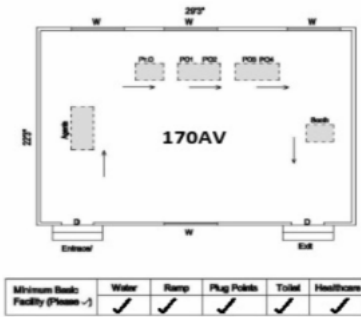

Google Map View

Polling Station Building Front View

Polling Station Front View

Cad View

Key MAP View

(a) Landmarks
(b) Road names
(c) Traffic flow

1 பெயர் : கார்த்திக் - தந்தையின் பெயர்: பால்பாண்டியன் - வீட்டு எண் : 1-432 வயது : 35 பாலினம் : ஆண்	RCX1004167 Photo is available	2 பெயர் : சாந்தி - இதரர் பெயர்: ராமையா - வீட்டு எண் : 1E வயது : 57 பாலினம் : பெண்	RCX0707323 Photo is available	3 பெயர் : கலாராணி - கணவர் பெயர்: தினேஷ்பாபு - வீட்டு எண் : 1E வயது : 55 பாலினம் : பெண்	RCX0858209 Photo is available
4 பெயர் : வேலு - தந்தையின் பெயர்: முனியாண்டி - வீட்டு எண் : 1E வயது : 51 பாலினம் : ஆண்	RCX1116383 Photo is available	5 பெயர் : ராஜலெட்சுமி - கணவர் பெயர்: சோணைமுத்து - வீட்டு எண் : 1E வயது : 50 பாலினம் : பெண்	RCX1115849 Photo is available	6 பெயர் : ராமலிங்கம் - தந்தையின் பெயர்: ராமன் - வீட்டு எண் : 1E வயது : 45 பாலினம் : ஆண்	RCX1464544 Photo is available
7 பெயர் : காளி - கணவர் பெயர்: ஆறுமுகம் - வீட்டு எண் : 1E வயது : 45 பாலினம் : பெண்	RCX1235241 Photo is available	8 பெயர் : ருக்குமணி - கணவர் பெயர்: கண்ணன் - வீட்டு எண் : 1E வயது : 43 பாலினம் : பெண்	RCX0500041 Photo is available	9 பெயர் : செல்வி - கணவர் பெயர்: கண்ணன் - வீட்டு எண் : 1E வயது : 43 பாலினம் : பெண்	RCX1235209 Photo is available
10 பெயர் : முருகபாண்டி - கணவர் பெயர்: ராமலிங்கம் - வீட்டு எண் : 1E வயது : 41 பாலினம் : பெண்	RCX0706531 Photo is available	11 பெயர் : முத்துக்குமார் - தந்தையின் பெயர்: வள்ளவன் - வீட்டு எண் : 1E வயது : 41 பாலினம் : ஆண்	RCX1115799 Photo is available	12 பெயர் : ஈஸ்வரி - கணவர் பெயர்: விஜயகுமார் - வீட்டு எண் : 1E வயது : 40 பாலினம் : பெண்	RCX0858316 Photo is available
13 பெயர் : அழகம்மாள் - கணவர் பெயர்: முத்துக்குமார் - வீட்டு எண் : 1E வயது : 39 பாலினம் : பெண்	RCX1115781 Photo is available	14 பெயர் : ராஜ்குமார் - தந்தையின் பெயர்: முருகேசன் - வீட்டு எண் : 1E வயது : 37 பாலினம் : ஆண்	RCX1235548 Photo is available	15 பெயர் : நாகலெட்சுமி - தந்தையின் பெயர்: ராதாகிருஷ்ணன் - வீட்டு எண் : 1E வயது : 36 பாலினம் : பெண்	RCX0706150 Photo is available
16 பெயர் : பரமேஸ்வரி - கணவர் பெயர்: ரமேஷ் - வீட்டு எண் : 1E வயது : 36 பாலினம் : பெண்	RCX1418227 Photo is available	17 பெயர் : சித்ரா - கணவர் பெயர்: முருகன் - வீட்டு எண் : 1E வயது : 35 பாலினம் : பெண்	RCX0706564 Photo is available	18 பெயர் : இனபவள்ளி - தந்தையின் பெயர்: கண்ணன் - வீட்டு எண் : 1E வயது : 35 பாலினம் : பெண்	RCX0500033 Photo is available
19 பெயர் : முத்துப்பாண்டி - தந்தையின் பெயர்: ராதாகிருஷ்ணன் - வீட்டு எண் : 1E வயது : 35 பாலினம் : ஆண்	RCX0706242 Photo is available	20 பெயர் : தமிழரசி - கணவர் பெயர்: ராஜ்குமார் - வீட்டு எண் : 1E வயது : 34 பாலினம் : பெண்	RCX1464627 Photo is available	21 பெயர் : சிவகங்கரி - தந்தையின் பெயர்: ராமமூர்த்தி - வீட்டு எண் : 1E வயது : 33 பாலினம் : பெண்	RCX1147198 Photo is available
22 பெயர் : பழனிமுத்து - கணவர் பெயர்: சத்தியமூர்த்தி - வீட்டு எண் : 1E வயது : 33 பாலினம் : பெண்	RCX1115948 Photo is available	23 பெயர் : தமிழரசி - தந்தையின் பெயர்: கண்ணன் - வீட்டு எண் : 1E வயது : 32 பாலினம் : பெண்	RCX1235126 Photo is available	24 பெயர் : பஞ்சவர்ணம் - கணவர் பெயர்: வடிவேல் - வீட்டு எண் : 1E வயது : 32 பாலினம் : பெண்	RCX1235183 Photo is available
25 பெயர் : முஸ்தபா கமால் கான் - தந்தையின் பெயர்: அக்பர்அலி - வீட்டு எண் : 1E வயது : 32 பாலினம் : ஆண்	RCX1116300 Photo is available	26 பெயர் : சந்தனபாண்டியன் - தந்தையின் பெயர்: மருதுபாண்டியன் - வீட்டு எண் : 1E வயது : 31 பாலினம் : ஆண்	RCX1235357 Photo is available	27 பெயர் : சதிஷ்குமார் - தந்தையின் பெயர்: பிரேம்குமார் - வீட்டு எண் : 1E வயது : 31 பாலினம் : ஆண்	RCX1116318 Photo is available
28 பெயர் : நஸ்கின் பேகம் - தந்தையின் பெயர்: அக்பர் அலி - வீட்டு எண் : 1E வயது : 30 பாலினம் : பெண்	RCX1306901 Photo is available	29 பெயர் : பரக்கத் நிஷா - கணவர் பெயர்: பைசூல் அஹமது - வீட்டு எண் : 1E வயது : 28 பாலினம் : பெண்	RCX1496611 Photo is available	30 பெயர் : பாண்டியராஜன் - தந்தையின் பெயர்: சண்முகம் - வீட்டு எண் : 1E வயது : 28 பாலினம் : ஆண்	RCX1464619 Photo is available