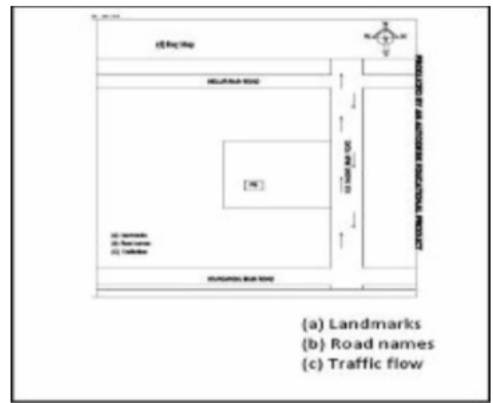

Google Map View

Polling Station Building Front View

Polling Station Front View

Cad View

Key MAP View

1 பெயர் : ஜெயா - தந்தையின் பெயர்: மணிகண்டன் வீட்டு எண் : 1-66 வயது : 40 பாலினம் : பெண் Photo is available	RCX0799213	2 பெயர் : விகடர் - தந்தையின் பெயர்: சோனை - வீட்டு எண் : 1e வயது : 62 பாலினம் : ஆண் Photo is available	RCX0858431	3 பெயர் : சித்திரவேலு - தந்தையின் பெயர்: மந்தன் - வீட்டு எண் : 1E வயது : 61 பாலினம் : ஆண் Photo is available	RCX0500959
4 பெயர் : விஜயலெட்சுமி - கணவர் பெயர்: சித்திரவேலு - வீட்டு எண் : 1E வயது : 59 பாலினம் : பெண் Photo is available	RCX0500967	5 பெயர் : பழனி பெருமாள் தந்தையின் பெயர்: பெருமாள் வீட்டு எண் : 1e வயது : 59 பாலினம் : ஆண் Photo is available	RCX0501155	6 பெயர் : நாகலெட்சுமி - கணவர் பெயர்: பழனி வீட்டு எண் : 1E வயது : 58 பாலினம் : பெண் Photo is available	RCX0501163
7 பெயர் : முருகேஸ்வரி - கணவர் பெயர்: பழனி - வீட்டு எண் : 1E வயது : 57 பாலினம் : பெண் Photo is available	RCX0708099	8 பெயர் : ரமேஷ் - தந்தையின் பெயர்: சுப்பன் - வீட்டு எண் : 1E வயது : 54 பாலினம் : ஆண் Photo is available	RCX0501213	9 பெயர் : பொன்னம்மாள் மு கணவர் பெயர்: முத்துமாணிக்கம் - வீட்டு எண் : 1E வயது : 54 பாலினம் : பெண் Photo is available	RCX0236018
10 பெயர் : விக்னேஷ்வரி - கணவர் பெயர்: மாயகண்ணன் - வீட்டு எண் : 1E வயது : 41 பாலினம் : பெண் Photo is available	RCX0858753	11 பெயர் : மகாலெட்சுமி - கணவர் பெயர்: செந்தில் - வீட்டு எண் : 1E வயது : 41 பாலினம் : பெண் Photo is available	RCX0858787	12 பெயர் : கீதா - கணவர் பெயர்: கண்ணன் - வீட்டு எண் : 1E வயது : 40 பாலினம் : பெண் Photo is available	RCX0500801
13 பெயர் : மகாலெட்சுமி - தாயின் பெயர்: மீனாட்சி - வீட்டு எண் : 1E வயது : 39 பாலினம் : பெண் Photo is available	RCX0500892	14 பெயர் : பாண்டியராஜன் - தந்தையின் பெயர்: வேலுச்சாமி - வீட்டு எண் : 1E வயது : 36 பாலினம் : ஆண் Photo is available	RCX0235127	15 பெயர் : நல்லம்மாள் - தந்தையின் பெயர்: ராஜன் - வீட்டு எண் : 1E வயது : 35 பாலினம் : பெண் Photo is available	RCX0235945
16 பெயர் : ராம் குமார் - தந்தையின் பெயர்: சேகர் - வீட்டு எண் : 1E வயது : 35 பாலினம் : ஆண் Photo is available	RCX0236026	17 பெயர் : வெங்கடேஷ் - தாயின் பெயர்: பஞ்சவர்ணம் - வீட்டு எண் : 1E வயது : 34 பாலினம் : ஆண் Photo is available	RCX0501049	18 பெயர் : முத்தம்மாள் - கணவர் பெயர்: பாண்டியராஜன் - வீட்டு எண் : 1E வயது : 31 பாலினம் : பெண் Photo is available	RCX1148394
19 பெயர் : விக்னேஷ்வரி - தந்தையின் பெயர்: மாரியப்பன் - வீட்டு எண் : 1E வயது : 31 பாலினம் : பெண் Photo is available	RCX1236181	20 பெயர் : ரம்யா - தந்தையின் பெயர்: பிச்சைமுத்து - வீட்டு எண் : 1e வயது : 30 பாலினம் : பெண் Photo is available	RCX1236165	21 பெயர் : சோணைமுத்து - தந்தையின் பெயர்: சேது - வீட்டு எண் : 1E வயது : 29 பாலினம் : ஆண் Photo is available	RCX1363076
22 பெயர் : சாமுவேல் - தந்தையின் பெயர்: செல்வராஜ் - வீட்டு எண் : 1-E வயது : 79 பாலினம் : ஆண் Photo is available	GBT5292818	23 பெயர் : பீட்டர் - தந்தையின் பெயர்: தெய்வநாயகம் - வீட்டு எண் : 1-E வயது : 78 பாலினம் : ஆண் Photo is available	GBT5292784	24 பெயர் : பாண்டியம்மாள் - கணவர் பெயர்: பீட்டர் - வீட்டு எண் : 1-E வயது : 71 பாலினம் : பெண் Photo is available	GBT5292792
25 பெயர் : காளியப்பன் - தந்தையின் பெயர்: வீரன் - வீட்டு எண் : 1-E வயது : 58 பாலினம் : ஆண் Photo is available	GBT5292743	26 பெயர் : ஜோசப் - தந்தையின் பெயர்: மாணிக்கம் - வீட்டு எண் : 1-E வயது : 56 பாலினம் : ஆண் Photo is available	GBT5292693	27 பெயர் : அழகன் - தந்தையின் பெயர்: சாகுல்ஹமீது - வீட்டு எண் : 1-E வயது : 54 பாலினம் : ஆண் Photo is available	GBT5292768
28 பெயர் : மாரியம்மாள் - கணவர் பெயர்: காளியப்பன் - வீட்டு எண் : 1-E வயது : 53 பாலினம் : பெண் Photo is available	GBT5292750	29 பெயர் : மகாலெட்சுமி - கணவர் பெயர்: ஜோசப் - வீட்டு எண் : 1-E வயது : 49 பாலினம் : பெண் Photo is available	GBT5292685	30 பெயர் : மாரியப்பன் - தந்தையின் பெயர்: சிவஞானம் - வீட்டு எண் : 1-E வயது : 38 பாலினம் : ஆண் Photo is available	GBT5292776