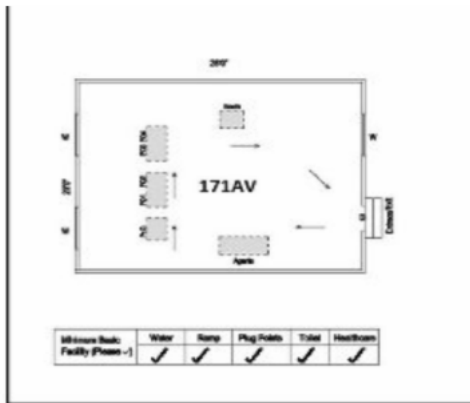

Google Map View

Polling Station Building Front View

Polling Station Front View

Cad View

Key MAP View

1 பெயர் : ஜெயா - தந்தையின் பெயர்: மணிகண்டன் வீட்டு எண் : 1-66 வயது : 40 பாலினம் : பெண் Photo is available	RCX0799213	2 பெயர் : விகடர் - தந்தையின் பெயர்: சோனை - வீட்டு எண் : 1e வயது : 62 பாலினம் : ஆண் Photo is available	RCX0858431	3 பெயர் : சித்திரவேலு - தந்தையின் பெயர்: மந்தன் - வீட்டு எண் : 1E வயது : 61 பாலினம் : ஆண் Photo is available	RCX0500959
4 பெயர் : விஜயலெட்சுமி - கணவர் பெயர்: சித்திரவேலு - வீட்டு எண் : 1E வயது : 59 பாலினம் : பெண் Photo is available	RCX0500967	5 பெயர் : பழனி பெருமாள் தந்தையின் பெயர்: பெருமாள் வீட்டு எண் : 1e வயது : 59 பாலினம் : ஆண் Photo is available	RCX0501155	6 பெயர் : நாகலெட்சுமி - கணவர் பெயர்: பழனி வீட்டு எண் : 1E வயது : 58 பாலினம் : பெண் Photo is available	RCX0501163
7 பெயர் : முருகேஸ்வரி - கணவர் பெயர்: பழனி - வீட்டு எண் : 1E வயது : 57 பாலினம் : பெண் Photo is available	RCX0708099	8 பெயர் : ரமேஷ் - தந்தையின் பெயர்: சுப்பன் - வீட்டு எண் : 1E வயது : 54 பாலினம் : ஆண் Photo is available	RCX0501213	9 பெயர் : பொன்னம்மாள் மு கணவர் பெயர்: முத்துமாணிக்கம் - வீட்டு எண் : 1E வயது : 54 பாலினம் : பெண் Photo is available	RCX0236018
10 பெயர் : விக்னேஷ்வரி - கணவர் பெயர்: மாயகண்ணன் - வீட்டு எண் : 1E வயது : 41 பாலினம் : பெண் Photo is available	RCX0858753	11 பெயர் : மகாலெட்சுமி - கணவர் பெயர்: செந்தில் - வீட்டு எண் : 1E வயது : 41 பாலினம் : பெண் Photo is available	RCX0858787	12 பெயர் : கீதா - கணவர் பெயர்: கண்ணன் - வீட்டு எண் : 1E வயது : 40 பாலினம் : பெண் Photo is available	RCX0500801
13 பெயர் : மகாலெட்சுமி - தாயின் பெயர்: மீனாட்சி - வீட்டு எண் : 1E வயது : 39 பாலினம் : பெண் Photo is available	RCX0500892	14 பெயர் : பாண்டியராஜன் - தந்தையின் பெயர்: வேலுச்சாமி - வீட்டு எண் : 1E வயது : 36 பாலினம் : ஆண் Photo is available	RCX0235127	15 பெயர் : நல்லம்மாள் - தந்தையின் பெயர்: ராஜன் - வீட்டு எண் : 1E வயது : 35 பாலினம் : பெண் Photo is available	RCX0235945
16 பெயர் : ராம் குமார் - தந்தையின் பெயர்: சேகர் - வீட்டு எண் : 1E வயது : 35 பாலினம் : ஆண் Photo is available	RCX0236026	17 பெயர் : வெங்கடேஷ் - தாயின் பெயர்: பஞ்சவர்ணம் - வீட்டு எண் : 1E வயது : 34 பாலினம் : ஆண் Photo is available	RCX0501049	18 பெயர் : முத்தம்மாள் - கணவர் பெயர்: பாண்டியராஜன் - வீட்டு எண் : 1E வயது : 31 பாலினம் : பெண் Photo is available	RCX1148394
19 பெயர் : விக்னேஷ்வரி - தந்தையின் பெயர்: மாரியப்பன் - வீட்டு எண் : 1E வயது : 31 பாலினம் : பெண் Photo is available	RCX1236181	20 பெயர் : ரம்யா - தந்தையின் பெயர்: பிச்சைமுத்து - வீட்டு எண் : 1e வயது : 30 பாலினம் : பெண் Photo is available	RCX1236165	21 பெயர் : சோணைமுத்து - தந்தையின் பெயர்: சேது - வீட்டு எண் : 1E வயது : 29 பாலினம் : ஆண் Photo is available	RCX1363076
22 பெயர் : சாமுவேல் - தந்தையின் பெயர்: செல்வராஜ் - வீட்டு எண் : 1-E வயது : 79 பாலினம் : ஆண் Photo is available	GBT5292818	23 பெயர் : பீட்டர் - தந்தையின் பெயர்: தெய்வநாயகம் - வீட்டு எண் : 1-E வயது : 78 பாலினம் : ஆண் Photo is available	GBT5292784	24 பெயர் : பாண்டியம்மாள் - கணவர் பெயர்: பீட்டர் - வீட்டு எண் : 1-E வயது : 71 பாலினம் : பெண் Photo is available	GBT5292792
25 பெயர் : காளியப்பன் - தந்தையின் பெயர்: வீரன் - வீட்டு எண் : 1-E வயது : 58 பாலினம் : ஆண் Photo is available	GBT5292743	26 பெயர் : ஜோசப் - தந்தையின் பெயர்: மாணிக்கம் - வீட்டு எண் : 1-E வயது : 56 பாலினம் : ஆண் Photo is available	GBT5292693	27 பெயர் : அழகன் - தந்தையின் பெயர்: சாகுல்ஹமீது - வீட்டு எண் : 1-E வயது : 54 பாலினம் : ஆண் Photo is available	GBT5292768
28 பெயர் : மாரியம்மாள் - கணவர் பெயர்: காளியப்பன் - வீட்டு எண் : 1-E வயது : 53 பாலினம் : பெண் Photo is available	GBT5292750	29 பெயர் : மகாலெட்சுமி - கணவர் பெயர்: ஜோசப் - வீட்டு எண் : 1-E வயது : 49 பாலினம் : பெண் Photo is available	GBT5292685	30 பெயர் : மாரியப்பன் - தந்தையின் பெயர்: சிவஞானம் - வீட்டு எண் : 1-E வயது : 38 பாலினம் : ஆண் Photo is available	GBT5292776