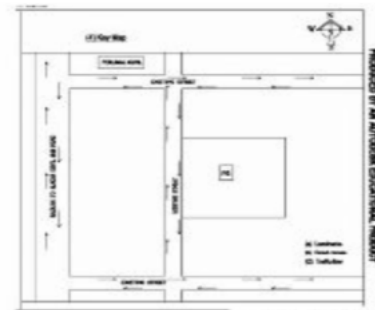

Polling Station Building Front View

Polling Station Front View

Cad View

Key MAP View

(a) Landmarks  
(b) Road names  
(c) Traffic flow

1 பெயர் : ஜான்சிராணி - கணவர் பெயர்: முகுந்தகிருஷ்ணன் - வீட்டு எண் : 1 வயது : 65 பாலினம் : பெண் Photo is available	GBT3287570	2 பெயர் : ஸ்வேதா தந்தையின் பெயர்: சிவகுமார் வீட்டு எண் : 1 வயது : 25 பாலினம் : பெண் Photo is available	RCX2047058	3 பெயர் : செல்லபாண்டியம்மாள் - கணவர் பெயர்: கோவிந்தன் - வீட்டு எண் : 1A வயது : 57 பாலினம் : பெண் Photo is available	RCX0799536
4 பெயர் : பத்மநாபன் - தந்தையின் பெயர்: திருமால் - வீட்டு எண் : 1ஏ வயது : 50 பாலினம் : ஆண் Photo is available	RCX1522283	5 பெயர் : பிரசன்னகுமாரி - கணவர் பெயர்: பத்மநாபன் - வீட்டு எண் : 1ஏ வயது : 43 பாலினம் : பெண் Photo is available	RCX1522259	6 பெயர் : தனசேகரன் தந்தையின் பெயர்: ரமசாமி வீட்டு எண் : 1 பி வயது : 64 பாலினம் : ஆண் Photo is available	RCX1670892
7 பெயர் : பவித்ரா தேவி தந்தையின் பெயர்: தனசேகரன் வீட்டு எண் : 1 பி வயது : 30 பாலினம் : பெண் Photo is available	RCX1670876	8 பெயர் : ஹரிகிருஷ்ணன் - தந்தையின் பெயர்: சந்தனக்கோனார் - வீட்டு எண் : 1C வயது : 77 பாலினம் : ஆண் Photo is available	RCX0709329	9 பெயர் : குருவம்மாள் - இதரர் பெயர்: ஹரிகிருஷ்ணன் - வீட்டு எண் : 1C வயது : 69 பாலினம் : பெண் Photo is available	RCX0709311
10 பெயர் : செல்வராஜ் - தந்தையின் பெயர்: அருணாசலம் - வீட்டு எண் : 1C வயது : 65 பாலினம் : ஆண் Photo is available	RCX0236703	11 பெயர் : முப்பிடாவதி - கணவர் பெயர்: செல்வராஜ் - வீட்டு எண் : 1C வயது : 60 பாலினம் : பெண் Photo is available	RCX0236679	12 பெயர் : சதீஷ்குமார் - தந்தையின் பெயர்: ஹரிகிருஷ்ணன் - வீட்டு எண் : 1C வயது : 46 பாலினம் : ஆண் Photo is available	RCX0709337
13 பெயர் : தனலெட்சுமி - கணவர் பெயர்: முருகன் - வீட்டு எண் : 1C வயது : 42 பாலினம் : பெண் Photo is available	RCX0236661	14 பெயர் : மகேந்திரன் - தந்தையின் பெயர்: செல்வராஜ் - வீட்டு எண் : 1C வயது : 38 பாலினம் : ஆண் Photo is available	RCX0236653	15 பெயர் : மணிகண்டன் - தந்தையின் பெயர்: செல்வராஜ் - வீட்டு எண் : 1C வயது : 35 பாலினம் : ஆண் Photo is available	RCX0236638
16 பெயர் : துரைப்பாண்டி - தந்தையின் பெயர்: பட்டர்கோனார் - வீட்டு எண் : 1-C வயது : 55 பாலினம் : ஆண் Photo is available	GBT5008784	17 பெயர் : சுமதி - கணவர் பெயர்: துரைப்பாண்டி - வீட்டு எண் : 1-C வயது : 47 பாலினம் : பெண் Photo is available	GBT5008776	18 பெயர் : தர்மலிங்கம் - தந்தையின் பெயர்: ஆறுமுகம்பிள்ளை - வீட்டு எண் : 1E வயது : 65 பாலினம் : ஆண் Photo is available	RCX1117738
19 பெயர் : ஆதிநாராயணன் - தந்தையின் பெயர்: ராமகிருஷ்ணன் - வீட்டு எண் : 1E வயது : 64 பாலினம் : ஆண் Photo is available	RCX0708966	20 பெயர் : இளங்கோவன் - தந்தையின் பெயர்: அழகு - வீட்டு எண் : 1E வயது : 64 பாலினம் : ஆண் Photo is available	RCX0502815	21 பெயர் : சூரியகலா - தந்தையின் பெயர்: நாராயணன் - வீட்டு எண் : 1E வயது : 62 பாலினம் : பெண் Photo is available	RCX0502971
22 பெயர் : முத்துகிருஷ்ணன் - தந்தையின் பெயர்: இராமலிங்கம் - வீட்டு எண் : 1E வயது : 59 பாலினம் : ஆண் Photo is available	RCX0502849	23 பெயர் : சுருளியம்மாள் - கணவர் பெயர்: ஆதிநாராயணன் - வீட்டு எண் : 1E வயது : 59 பாலினம் : பெண் Photo is available	RCX0708958	24 பெயர் : சாந்தி - கணவர் பெயர்: ராஜமாணிக்கம் - வீட்டு எண் : 1E வயது : 56 பாலினம் : பெண் Photo is available	RCX1005990
25 பெயர் : தேவத்தன் - தந்தையின் பெயர்: சுப்பையா - வீட்டு எண் : 1E வயது : 55 பாலினம் : ஆண் Photo is available	RCX1307750	26 பெயர் : கார்த்திகேயன் - தந்தையின் பெயர்: நடராஜன் - வீட்டு எண் : 1E வயது : 51 பாலினம் : ஆண் Photo is available	RCX0502872	27 பெயர் : சித்தானந்தகுமார் - தந்தையின் பெயர்: முருகேசன் - வீட்டு எண் : 1E வயது : 50 பாலினம் : ஆண் Photo is available	RCX0502948
28 பெயர் : வாணிஸ்வரி - கணவர் பெயர்: முத்துகிருஷ்ணன் - வீட்டு எண் : 1E வயது : 46 பாலினம் : பெண் Photo is available	RCX0502856	29 பெயர் : ரதி சித்தானந்தகுமார் கணவர் பெயர்: சித்தானந்தகுமார் - வீட்டு எண் : 1E வயது : 44 பாலினம் : பெண் Photo is available	RCX0502955	30 பெயர் : சாந்தா - கணவர் பெயர்: சுந்தரமூர்த்தி - வீட்டு எண் : 1E வயது : 42 பாலினம் : பெண் Photo is available	RCX0502898