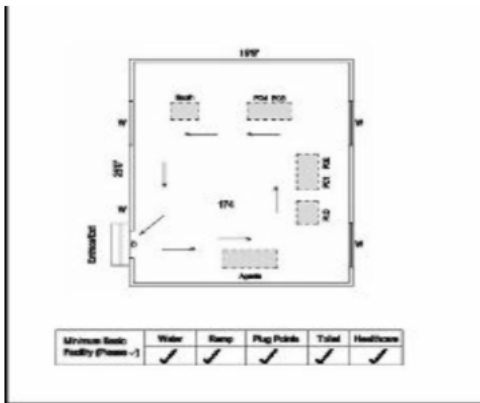

Google Map View

Polling Station Building Front View

Polling Station Front View

Cad View

Key MAP View

1 பெயர் : பாக்கியவதி - கணவர் பெயர்: செல்லம் - வீட்டு எண் : 1 வயது : 73 பாலினம் : பெண்	GBT4926515 Photo is available	2 பெயர் : கார்த்திகேயன் - தாயின் பெயர்: பாக்கியவதி - வீட்டு எண் : 1 வயது : 46 பாலினம் : ஆண்	GBT4831228 Photo is available	3 பெயர் : பாக்கியலெட்சுமி கணவர் பெயர்: சிவகுமார் வீட்டு எண் : 1 வயது : 44 பாலினம் : பெண்	RCX2047082 Photo is available
4 பெயர் : சண்முகம் - தந்தையின் பெயர்: முத்தையாபிள்ளை - வீட்டு எண் : 1-2 வயது : 86 பாலினம் : ஆண்	GBT1086826 Photo is available	5 பெயர் : ஜெயலட்சுமி - கணவர் பெயர்: பாண்டியன் - வீட்டு எண் : 1-2 வயது : 78 பாலினம் : பெண்	RCX1845908 Photo is available	6 பெயர் : சந்திரா - கணவர் பெயர்: சண்முகம் - வீட்டு எண் : 1-2 வயது : 76 பாலினம் : பெண்	GBT1086834 Photo is available
7 பெயர் : சிவக்குமார் - தந்தையின் பெயர்: பாண்டியன் - வீட்டு எண் : 1-2 வயது : 55 பாலினம் : ஆண்	GBT1946722 Photo is available	8 பெயர் : சசிக்குமார் - தந்தையின் பெயர்: பாண்டியன் - வீட்டு எண் : 1-3 வயது : 52 பாலினம் : ஆண்	GBT1946664 Photo is available	9 பெயர் : கோமதி நாயகம் தந்தையின் பெயர்: துரை பாண்டி வீட்டு எண் : 1ஏ வயது : 21 பாலினம் : ஆண்	RCX2194959 Photo is available
10 பெயர் : ரமயாதேவி தந்தையின் பெயர்: தனசேகரன் வீட்டு எண் : 1 பி வயது : 32 பாலினம் : பெண்	RCX1670884 Photo is available	11 பெயர் : முத்துக்கமலம் - கணவர் பெயர்: கோவிந்தசாமி - வீட்டு எண் : 1E வயது : 88 பாலினம் : பெண்	RCX0503094 Photo is available	12 பெயர் : தனலெட்சுமி - கணவர் பெயர்: அங்குமுத்து - வீட்டு எண் : 1E வயது : 56 பாலினம் : பெண்	RCX0503060 Photo is available
13 பெயர் : மகாலெட்சுமி - கணவர் பெயர்: ராமன் - வீட்டு எண் : 1E வயது : 56 பாலினம் : பெண்	RCX0503110 Photo is available	14 பெயர் : பாலமுருகன் - தந்தையின் பெயர்: சந்திரன் - வீட்டு எண் : 1E வயது : 48 பாலினம் : ஆண்	RCX0503037 Photo is available	15 பெயர் : சாரதாதேவி - கணவர் பெயர்: பாலமுருகன் - வீட்டு எண் : 1E வயது : 45 பாலினம் : பெண்	RCX0503045 Photo is available
16 பெயர் : உமாமகேஸ்வரி - தந்தையின் பெயர்: பாஸ்கரன் - வீட்டு எண் : 1E வயது : 31 பாலினம் : பெண்	RCX1117498 Photo is available	17 பெயர் : முருகானந்தம் - தந்தையின் பெயர்: ராஜூ - வீட்டு எண் : 2-4 வயது : 66 பாலினம் : ஆண்	GBT4714234 Photo is available	18 பெயர் : செல்வி - கணவர் பெயர்: முருகானந்தம் - வீட்டு எண் : 2-4 வயது : 61 பாலினம் : பெண்	GBT4714242 Photo is available
19 பெயர் : திவ்ய பாரதி ர தந்தையின் பெயர்: ரமேஷ் ம வீட்டு எண் : 2ஏ வயது : 20 பாலினம் : பெண்	RCX2302453 Photo is available	20 பெயர் : நவநீதகிருஷ்ணன் - தந்தையின் பெயர்: நாராயணன் - வீட்டு எண் : 3 வயது : 62 பாலினம் : ஆண்	RCX1845940 Photo is available	21 பெயர் : சிவக்குமார் - தந்தையின் பெயர்: நாராயணன் - வீட்டு எண் : 3 வயது : 59 பாலினம் : ஆண்	RCX1845957 Photo is available
22 பெயர் : ஜெயலெட்சுமி - கணவர் பெயர்: நவநீதகிருஷ்ணன் - வீட்டு எண் : 3 வயது : 51 பாலினம் : பெண்	RCX1845965 Photo is available	23 பெயர் : ராமு - தந்தையின் பெயர்: நாராயணன் - வீட்டு எண் : 3 வயது : 51 பாலினம் : ஆண்	RCX1845973 Photo is available	24 பெயர் : கஸ்தூரி - கணவர் பெயர்: சிவக்குமார் - வீட்டு எண் : 3 வயது : 47 பாலினம் : பெண்	RCX1845981 Photo is available
25 பெயர் : செளமியா - கணவர் பெயர்: ராமு - வீட்டு எண் : 3 வயது : 41 பாலினம் : பெண்	GBT3575263 Photo is available	26 பெயர் : பகவதி செ தந்தையின் பெயர்: செல்வராஜ் பெ வீட்டு எண் : 3 வயது : 20 பாலினம் : பெண்	RCX2283083 Photo is available	27 பெயர் : ராம்பாலா - தந்தையின் பெயர்: நவநீதகிருஷ்ணன் வீட்டு எண் : 3-2 வயது : 29 பாலினம் : ஆண்	RCX1465574 Photo is available
28 பெயர் : சஞ்சய்குமார் - தந்தையின் பெயர்: சிவக்குமார் - வீட்டு எண் : 3-2 வயது : 28 பாலினம் : ஆண்	RCX1465509 Photo is available	29 பெயர் : சுதர்சன் - தந்தையின் பெயர்: நவநீதகிருஷ்ணன் வீட்டு எண் : 3-2 வயது : 28 பாலினம் : ஆண்	RCX1465525 Photo is available	30 பெயர் : மானலா தந்தையின் பெயர்: சிவகுமார் வீட்டு எண் : 3/2 வயது : 22 பாலினம் : பெண்	RCX2151215 Photo is available