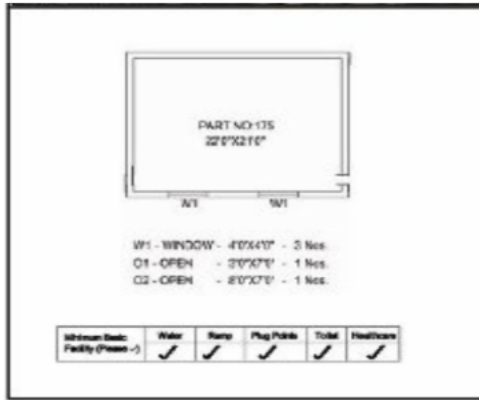

Google Map View

Polling Station Building Front View

Polling Station Front View

Cad View

Key MAP View

1 பெயர் : விக்கேஷ் தந்தையின் பெயர்: மாணிக்கவாசகம் வீட்டு எண் : 1/8 வயது : 24 பாலினம் : ஆண் Photo is available	RCX2065084	2 பெயர் : மாணிக்கவாசகம் - தந்தையின் பெயர்: பொன்னுச்சாமி - வீட்டு எண் : 1E வயது : 55 பாலினம் : ஆண் Photo is available	RCX1236991	3 பெயர் : ராஜேஸ்வரி - கணவர் பெயர்: மாணிக்கவாசகம் - வீட்டு எண் : 1E வயது : 47 பாலினம் : பெண் Photo is available	RCX1237056
4 பெயர் : ரோகன் - தந்தையின் பெயர்: திருச்செல்வம் - வீட்டு எண் : 1E வயது : 32 பாலினம் : ஆண் Photo is available	RCX1049287	5 பெயர் : புகழேந்தி - தந்தையின் பெயர்: சுப்பிரமணியன் - வீட்டு எண் : 2 வயது : 62 பாலினம் : ஆண் Photo is available	RCX0131789	6 பெயர் : சுவாதிகா - தந்தையின் பெயர்: புகழேந்தி - வீட்டு எண் : 2 வயது : 31 பாலினம் : பெண் Photo is available	RCX1237502
7 பெயர் : கீதா - கணவர் பெயர்: புகழேந்தி - வீட்டு எண் : 2A வயது : 56 பாலினம் : பெண் Photo is available	RCX0132241	8 பெயர் : சிவநாயகி கணவர் பெயர்: இளவரசன் வீட்டு எண் : 12 வயது : 54 பாலினம் : பெண் Photo is available	RCX1673946	9 பெயர் : முகமதுஷரிப் - தந்தையின் பெயர்: சாகுல்ஹமீது - வீட்டு எண் : 15C வயது : 51 பாலினம் : ஆண் Photo is available	RCX0504100
10 பெயர் : மும்தாஜ் - கணவர் பெயர்: முகமதுஷரிப் - வீட்டு எண் : 15D வயது : 47 பாலினம் : பெண் Photo is available	RCX0504118	11 பெயர் : அபர்ணா தந்தையின் பெயர்: சோமா சுந்தரம் வீட்டு எண் : 18 வயது : 22 பாலினம் : பெண் Photo is available	RCX2144368	12 பெயர் : சைனிகா ஜெ தந்தையின் பெயர்: ஜெயகுமார் கி வீட்டு எண் : 20 வயது : 20 பாலினம் : பெண் Photo is available	RCX2247187
13 பெயர் : ஜெயக்குமார் - தந்தையின் பெயர்: கிருஷ்ணன் - வீட்டு எண் : 25 வயது : 52 பாலினம் : ஆண் Photo is available	RCX0532168	14 பெயர் : ஜெயலட்சுமி - கணவர் பெயர்: ஜெயக்குமார் - வீட்டு எண் : 25 வயது : 46 பாலினம் : பெண் Photo is available	RCX0532176	15 பெயர் : காஜாமுகம்மது - தந்தையின் பெயர்: காதர்முனகதீன் - வீட்டு எண் : 30-A வயது : 64 பாலினம் : ஆண் Photo is available	RCX0132738
16 பெயர் : முகம்மது இப்ராஹிம் - தந்தையின் பெயர்: காஜாமுகமது - வீட்டு எண் : 30-A வயது : 36 பாலினம் : ஆண் Photo is available	RCX0132746	17 பெயர் : ஆயிஷாகனி - கணவர் பெயர்: அக்பர் - வீட்டு எண் : 30B வயது : 74 பாலினம் : பெண் Photo is available	RCX0504092	18 பெயர் : ஹபீபா ராணி - கணவர் பெயர்: காஜா முகம்மது - வீட்டு எண் : 30B வயது : 53 பாலினம் : பெண் Photo is available	RCX0132258
19 பெயர் : ஹீரின் சிதாரா - கணவர் பெயர்: முகம்மது இப்ராஹீம் - வீட்டு எண் : 30B வயது : 35 பாலினம் : பெண் Photo is available	RCX1141282	20 பெயர் : கா முகம்மது பீவி தந்தையின் பெயர்: காஜா முகம்மது வீட்டு எண் : 30B வயது : 34 பாலினம் : பெண் Photo is available	RCX1141035	# 21 பெயர் : முஹம்மது ஷபிசுர் ரஹ்மான் மு தந்தையின் பெயர்: முகமது ஷரிப் - வீட்டு எண் : 30B வயது : 29 பாலினம் : ஆண் Photo is available	RCX1419142
22 பெயர் : சுவாதிகா பாண்டி தந்தையின் பெயர்: பாண்டி வேல் வீட்டு எண் : 82 வயது : 26 பாலினம் : பெண் Photo is available	RCX2128882	23 பெயர் : வேலு நாச்சியர் தந்தையின் பெயர்: அருள் வடிவேல் சேகர் வீட்டு எண் : 613 வயது : 29 பாலினம் : பெண் Photo is available	RCX1630813	24 பெயர் : புஷ்பா வள்ளி கணவர் பெயர்: கந்தசாமி வீட்டு எண் : 623 வயது : 61 பாலினம் : பெண் Photo is available	RCX2128874
25 பெயர் : கிருஷ்ணா தக் ஷின் தந்தையின் பெயர்: கார்த்திகேயன் வீட்டு எண் : 658 வயது : 25 பாலினம் : ஆண் Photo is available	RCX1630482	26 பெயர் : ராதா கிருஷ்ணன் தந்தையின் பெயர்: சிதம்பரம் பிள்ளை வீட்டு எண் : A3/4 வயது : 61 பாலினம் : ஆண் Photo is available	RCX1633353	27 பெயர் : ராணி கணவர் பெயர்: ராதகிருஷ்ணன் வீட்டு எண் : A3/4 வயது : 61 பாலினம் : பெண் Photo is available	RCX1633361
28 பெயர் : இ.விநாயா தந்தையின் பெயர்: எசக்கி முத்து வீட்டு எண் : 1e1 வயது : 44 பாலினம் : பெண் Photo is available	RCX2140986	29 பெயர் : ஹனி தாயின் பெயர்: ஜெயபுரீ வீட்டு எண் : ந.4/151 சி வயது : 24 பாலினம் : பெண் Photo is available	RCX2032043		