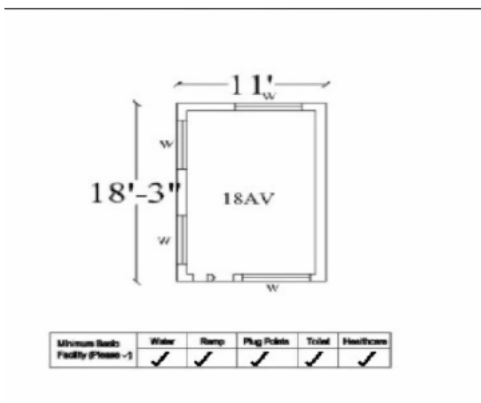

Google Map View

Polling Station Building Front View

Polling Station Front View

Cad View

Key MAP View

1 பெயர் : காந்திமதி - கணவர் பெயர்: முனியசாமி - வீட்டு எண் : 1 வயது : 71 பாலினம் : பெண்	GBT3143492 Photo is available	# 2 பெயர் : தமிழ் புண்ணியமூர்த்தி கணவர் பெயர்: புண்ணியமூர்த்தி - வீட்டு எண் : 1 வயது : 52 பாலினம் : பெண்	RCX1326800 Photo is available	3 பெயர் : ஜஹீர் உசேன் தந்தையின் பெயர்: ஷாகுல் ஹமீது வீட்டு எண் : 1 வயது : 49 பாலினம் : ஆண்	RCX1629799 Photo is available
4 பெயர் : தங்கவேல் ப - தந்தையின் பெயர்: பரமசிவம் - வீட்டு எண் : 1 வயது : 47 பாலினம் : ஆண்	RCX1326644 Photo is available	5 பெயர் : சந்திரன் - தந்தையின் பெயர்: பெருமாள் - வீட்டு எண் : 1 வயது : 45 பாலினம் : ஆண்	RCX0818666 Photo is available	6 பெயர் : முத்தீஸ்வரி த - தந்தையின் பெயர்: தங்கவேல் - வீட்டு எண் : 1 வயது : 34 பாலினம் : பெண்	RCX1326768 Photo is available
7 பெயர் : கார்த்திகா பு - தந்தையின் பெயர்: புண்ணியமூர்த்தி - வீட்டு எண் : 1 வயது : 31 பாலினம் : பெண்	RCX1326735 Photo is available	8 பெயர் : அனிஸ்பாத்திமா மு - தந்தையின் பெயர்: முகம்மதுகனி - வீட்டு எண் : 1 வயது : 30 பாலினம் : பெண்	RCX1326743 Photo is available	9 பெயர் : சுடலை முருகன் - தந்தையின் பெயர்: செல்வக்கனி - வீட்டு எண் : 1 வயது : 28 பாலினம் : ஆண்	RCX1480276 Photo is available
10 பெயர் : புஷ்பம் - கணவர் பெயர்: பொன்னுச்சாமி - வீட்டு எண் : 1-1 வயது : 61 பாலினம் : பெண்	GBT2935468 Photo is available	11 பெயர் : பாலசந்திரன் - தந்தையின் பெயர்: பொன்னுச்சாமி - வீட்டு எண் : 1-1 வயது : 38 பாலினம் : ஆண்	GBT4675286 Photo is available	12 பெயர் : அனு - தந்தையின் பெயர்: கதிரேசன் - வீட்டு எண் : 1-1 வயது : 32 பாலினம் : பெண்	RCX0908848 Photo is available
13 பெயர் : சரண்யா - தந்தையின் பெயர்: சந்திரன் - வீட்டு எண் : 1-1 வயது : 31 பாலினம் : பெண்	RCX1160639 Photo is available	14 பெயர் : ஹேமா - தந்தையின் பெயர்: சுடலைமணிநாடார் - வீட்டு எண் : 1-2 வயது : 35 பாலினம் : பெண்	RCX0818617 Photo is available	15 பெயர் : விக்னேஷ்வரி - தந்தையின் பெயர்: சுடலைமணிநாடார் - வீட்டு எண் : 1-2 வயது : 32 பாலினம் : பெண்	RCX1062603 Photo is available
16 பெயர் : மிசிரியா - கணவர் பெயர்: இப்ராஹீம் - வீட்டு எண் : 1-3 வயது : 65 பாலினம் : பெண்	GBT4915849 Photo is available	17 பெயர் : முத்துமாரி - கணவர் பெயர்: முருகன் - வீட்டு எண் : 1-3 வயது : 49 பாலினம் : பெண்	RCX0580704 Photo is available	18 பெயர் : சுடலைமுத்து - தந்தையின் பெயர்: சுடலைமணி நாடார் - வீட்டு எண் : 1-3 வயது : 30 பாலினம் : ஆண்	RCX1326867 Photo is available
19 பெயர் : சுடலைராஜா - தந்தையின் பெயர்: சின்னதுரை - வீட்டு எண் : 1-3 வயது : 28 பாலினம் : ஆண்	RCX1480219 Photo is available	20 பெயர் : புவனஷாலினி கணவர் பெயர்: சுடலைமுருகன் வீட்டு எண் : 1/3 வயது : 26 பாலினம் : பெண்	RCX2324655 Photo is available	21 பெயர் : யுவராணி மு தந்தையின் பெயர்: முருகன் வீட்டு எண் : 1-3 வயது : 22 பாலினம் : பெண்	RCX2156685 Photo is available
22 பெயர் : சுடலை செல்வம் தந்தையின் பெயர்: சின்னதுரை வீட்டு எண் : 1/3 வயது : 21 பாலினம் : ஆண்	RCX2326700 Photo is available	23 பெயர் : வெண்ணிலா - கணவர் பெயர்: ராஜீ - வீட்டு எண் : 1-4 வயது : 65 பாலினம் : பெண்	RCX1384015 Photo is available	24 பெயர் : முனியம்மாள் - கணவர் பெயர்: குப்புசாமி - வீட்டு எண் : 1-4 வயது : 64 பாலினம் : பெண்	GBT1019710 Photo is available
25 பெயர் : வசந்தி - கணவர் பெயர்: வைரவன் - வீட்டு எண் : 1-4 வயது : 48 பாலினம் : பெண்	RCX1517283 Photo is available	26 பெயர் : மணிராஜ் தந்தையின் பெயர்: காமாட்சி வீட்டு எண் : 1/4 வயது : 48 பாலினம் : ஆண்	RCX1942408 Photo is available	27 பெயர் : சுகந்தி - தந்தையின் பெயர்: வைரவன் - வீட்டு எண் : 1-4 வயது : 46 பாலினம் : பெண்	RCX1480284 Photo is available
28 பெயர் : மகாலட்சுமி கணவர் பெயர்: மணிராஜ் வீட்டு எண் : 1/4 வயது : 46 பாலினம் : பெண்	RCX1942424 Photo is available	29 பெயர் : சரஸ்வதி - தந்தையின் பெயர்: குப்புசாமி - வீட்டு எண் : 1-4 வயது : 45 பாலினம் : பெண்	GBT2932622 Photo is available	30 பெயர் : ஈஸ்வரி - தந்தையின் பெயர்: குப்புசாமி - வீட்டு எண் : 1-4 வயது : 42 பாலினம் : பெண்	GBT2932580 Photo is available