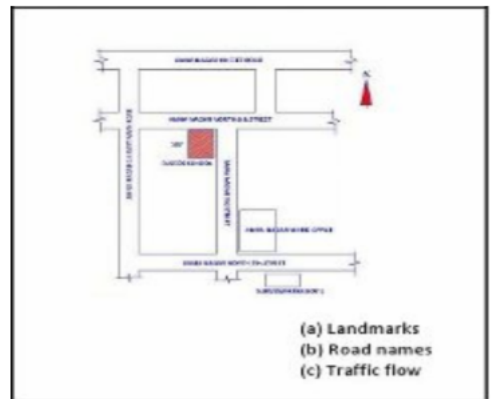

Key MAP View