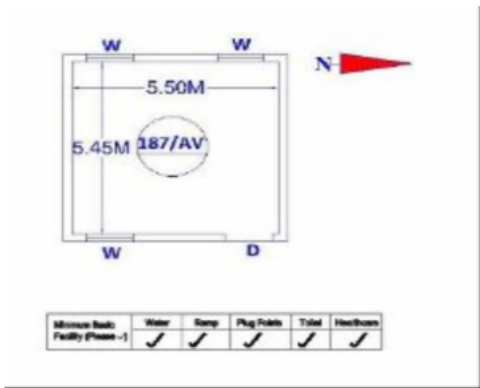

Google Map View

Polling Station Building Front View

Polling Station Front View

Cad View

Key MAP View

1	FFT5948005	பெயர் : மனோரஞ்சன்தாஸ் - தந்தையின் பெயர்: மோகினி மோகன் தாஸ் வீட்டு எண் : 1-2 வயது : 54 பாலினம் : ஆண்	Photo is available	2	FFT5948013	பெயர் : அல்கனந்த மொகனந்தி கணவர் பெயர்: மனோரஞ்சன்தாஸ் - வீட்டு எண் : 1-2 வயது : 49 பாலினம் : பெண்	Photo is available	3	RCX0887190	பெயர் : பிரதீபா - தந்தையின் பெயர்: ராஜேந்திரன் - வீட்டு எண் : 1-3-140 வயது : 33 பாலினம் : பெண்	Photo is available
4	RCX0861823	பெயர் : பொன்னையா - தந்தையின் பெயர்: அழகு - வீட்டு எண் : 1E வயது : 81 பாலினம் : ஆண்	Photo is available	5	RCX0717561	பெயர் : வெள்ளையம்மாள் - கணவர் பெயர்: கதிர்சேன் - வீட்டு எண் : 1E வயது : 71 பாலினம் : பெண்	Photo is available	6	RCX1120252	பெயர் : கண்ணன் - தந்தையின் பெயர்: வேலுத்தேவர் - வீட்டு எண் : 1E வயது : 61 பாலினம் : ஆண்	Photo is available
7	RCX1119866	பெயர் : தாமரைசெல்வி - கணவர் பெயர்: கண்ணன் - வீட்டு எண் : 1E வயது : 57 பாலினம் : பெண்	Photo is available	8	RCX0239541	பெயர் : பீரேந்திர குமார் - தந்தையின் பெயர்: சந்திர பான் அகர்வால் - வீட்டு எண் : 1E வயது : 55 பாலினம் : ஆண்	Photo is available	9	RCX0239533	பெயர் : அனிதா அகர்வால் - கணவர் பெயர்: பீரேந்திர குமார் அகர்வால் - வீட்டு எண் : 1E வயது : 53 பாலினம் : பெண்	Photo is available
10	RCX1241710	பெயர் : காணிக்கை மேரி - தந்தையின் பெயர்: அந்தோணிராஜ் - வீட்டு எண் : 1E வயது : 41 பாலினம் : பெண்	Photo is available	11	RCX1120401	பெயர் : அருண்விக்கனேஷ் - தந்தையின் பெயர்: ராஜன் - வீட்டு எண் : 1E வயது : 37 பாலினம் : ஆண்	Photo is available	12	RCX1119775	பெயர் : அபிலேக்குமார் - தந்தையின் பெயர்: கண்ணன் - வீட்டு எண் : 1E வயது : 31 பாலினம் : ஆண்	Photo is available
13	RCX0141820	பெயர் : மணி - தந்தையின் பெயர்: குப்புசாமி - வீட்டு எண் : 1-E வயது : 86 பாலினம் : ஆண்	Photo is available	14	RCX2263481	பெயர் : சந்தோஷ் தந்தையின் பெயர்: பாண்டி வீட்டு எண் : 2/52/2 வயது : 20 பாலினம் : ஆண்	Photo is available	15	RCX2263473	பெயர் : பிரகாஷ் தந்தையின் பெயர்: ரவி வீட்டு எண் : 2/81, வயது : 23 பாலினம் : ஆண்	Photo is available
16	RCX1145960	பெயர் : ராஜா - தந்தையின் பெயர்: சுப்பிரமணியம் - வீட்டு எண் : 2A வயது : 51 பாலினம் : ஆண்	Photo is available	17	RCX1145986	பெயர் : உத்திரவள்ளி - கணவர் பெயர்: ராஜா - வீட்டு எண் : 2A வயது : 43 பாலினம் : பெண்	Photo is available	18	RCX0862102	பெயர் : கீதாஞ்சலி - தந்தையின் பெயர்: பிரசாந்த் - வீட்டு எண் : 4 வயது : 47 பாலினம் : பெண்	Photo is available
19	RCX2169183	பெயர் : சுடலை பாண்டி தாயின் பெயர்: அமுதா வீட்டு எண் : 4/3ஏ, ஈஸ்ட் பிரதான சாலை வயது : 26 பாலினம் : ஆண்	Photo is available	20	RCX2316628	பெயர் : அ இராமநாராயண் தந்தையின் பெயர்: அனில்குமார் கே வீட்டு எண் : 4/143 வயது : 24 பாலினம் : ஆண்	Photo is available	21	RCX2320430	பெயர் : அ மீனாஷி தந்தையின் பெயர்: கே அனில்குமார் வீட்டு எண் : 4/143 வயது : 20 பாலினம் : பெண்	Photo is available
22	RCX2368108	பெயர் : கார்த்திக்ராஜ் இதர பெயர்: தீப வீட்டு எண் : 4/550 வயது : 34 பாலினம் : ஆண்	Photo is available	23	RCX2029825	பெயர் : அப்துல் அமீர் ரியாஸ் த தந்தையின் பெயர்: தாஹா சுல்தான் வீட்டு எண் : 4பீ வயது : 24 பாலினம் : ஆண்	Photo is available	24	RCX1241744	பெயர் : அப்துல் ஹபீப் - தந்தையின் பெயர்: ஹாஜிசத்தார் - வீட்டு எண் : 5 வயது : 58 பாலினம் : ஆண்	Photo is available
25	RCX1241751	பெயர் : சேனாஜ் - கணவர் பெயர்: அப்துல் ஹபீப் - வீட்டு எண் : 5 வயது : 55 பாலினம் : பெண்	Photo is available	26	RCX1242049	பெயர் : அஹமது - தந்தையின் பெயர்: அப்துல் ஹாதி - வீட்டு எண் : 5 வயது : 35 பாலினம் : ஆண்	Photo is available	27	RCX2190353	பெயர் : கௌசல்யா கணவர் பெயர்: பாலமுருகன் வீட்டு எண் : 5 வயது : 29 பாலினம் : பெண்	Photo is available
28	RCX2365930	பெயர் : முத்துராமலிங்கம் இ தந்தையின் பெயர்: இருளாண்டி வீட்டு எண் : 5/8279 (17) வயது : 19 பாலினம் : ஆண்	Photo is available	29	RCX2258374	பெயர் : கண்ணப்பன் கார்த்திக் கண்ணன் தந்தையின் பெயர்: கண்ணன் க்ந் வீட்டு எண் : 6/6ஏ/5 லாஸ்ட் கிழக்கு தெரு வயது : 26 பாலினம் : ஆண்	Photo is available	30	RCX0717454	பெயர் : தையல் நாயகி - கணவர் பெயர்: சுப்ரமணியன் - வீட்டு எண் : 7 வயது : 68 பாலினம் : பெண்	Photo is available