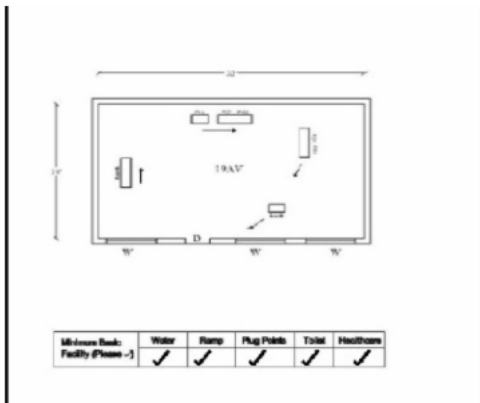

**Google Map View**

**Polling Station Building Front View**

**Polling Station Front View**

**Cad View**

**Key MAP View**

சட்டமன்றத் தொகுதியின் எண் மற்றும் பெயர் : 191-மதுரை (வடக்கு)  
பிரிவு எண் மற்றும் பெயர் 1-மதுரை (மா), அகிம்சாபுரம் 4வது தெரு புதிய விசாலம் வார்டு 27