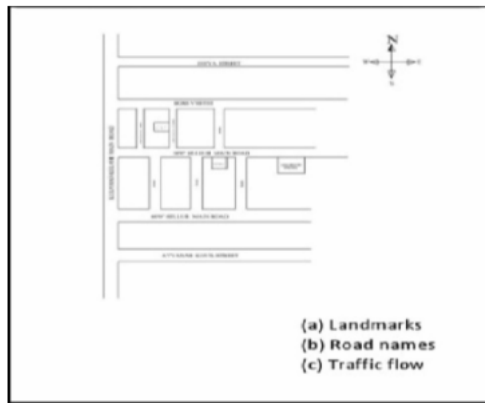

**Google Map View**

**Polling Station Building Front View**

**Polling Station Front View**

**Cad View**

**Key MAP View**

சட்டமன்றத் தொகுதியின் எண் மற்றும் பெயர் : 191-மதுரை (வடக்கு)  
பிரிவு எண் மற்றும் பெயர் 1-மதுரை (மா), அகிம்சாபுரம் 4வது தெரு புதிய விசாலம் வார்டு 27