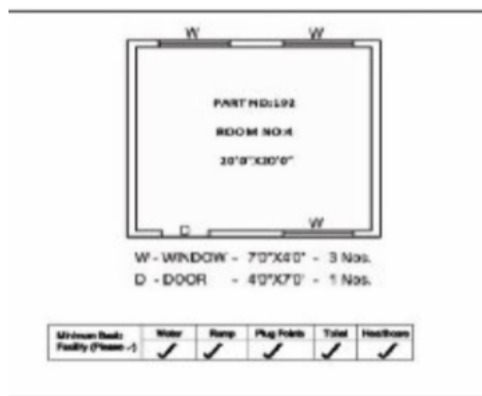

வாக்காளர் பதிவு அலுவலரின்
கையொப்பம்

Nazri Naksha

Google Map View

Polling Station Building Front View

Polling Station Front View

Cad View

Key MAP View

| | | | | | | | | | | | |
|----|------------|--|--------------------|----|------------|---|--------------------|----|------------|--|--------------------|
| 1 | RCX0144147 | பெயர் : குணசேகரன் - தந்தையின் பெயர்: கந்தவேலு - வீட்டு எண் : 1-1A வயது : 68 பாலினம் : ஆண் | Photo is available | 2 | RCX0144162 | பெயர் : அனிதா - தந்தையின் பெயர்: குணசேகரன் - வீட்டு எண் : 1-1A வயது : 39 பாலினம் : பெண் | Photo is available | 3 | RCX1628015 | பெயர் : நாகநந்தினி தந்தையின் பெயர்: நாகராஜன் வீட்டு எண் : 1/1 ஏ வயது : 26 பாலினம் : பெண் | Photo is available |
| 4 | RCX2241636 | பெயர் : பிரியதர்ஷினி கணவர் பெயர்: கருப்பசாமி வீட்டு எண் : 1/1ஏ3 வயது : 24 பாலினம் : பெண் | Photo is available | 5 | RCX1422328 | பெயர் : பாலாஜி - தந்தையின் பெயர்: ராமு - வீட்டு எண் : 1A வயது : 29 பாலினம் : ஆண் | Photo is available | 6 | RCX0519033 | பெயர் : அலமேலு - கணவர் பெயர்: சுப்பிரமணியன் - வீட்டு எண் : 1E வயது : 76 பாலினம் : பெண் | Photo is available |
| 7 | RCX0519538 | பெயர் : முத்து - கணவர் பெயர்: துரைராஜ் - வீட்டு எண் : 1E வயது : 71 பாலினம் : பெண் | Photo is available | 8 | RCX0518100 | பெயர் : தனபாக்கியம் - கணவர் பெயர்: சுப்பையா - வீட்டு எண் : 1E வயது : 67 பாலினம் : பெண் | Photo is available | 9 | RCX0519900 | பெயர் : சுப்பையா - தந்தையின் பெயர்: வேலுச்சாமி - வீட்டு எண் : 1E வயது : 66 பாலினம் : ஆண் | Photo is available |
| 10 | RCX0518324 | பெயர் : நாகராஜன் - தந்தையின் பெயர்: மாகலிங்கம் - வீட்டு எண் : 1E வயது : 52 பாலினம் : ஆண் | Photo is available | 11 | RCX0518290 | பெயர் : செளந்திரபாண்டியன் - தந்தையின் பெயர்: முருகேசன் - வீட்டு எண் : 1E வயது : 47 பாலினம் : ஆண் | Photo is available | 12 | RCX0721191 | பெயர் : சுகாதர் - தந்தையின் பெயர்: துரைபாண்டி - வீட்டு எண் : 1E வயது : 46 பாலினம் : ஆண் | Photo is available |
| 13 | RCX0518613 | பெயர் : ஜானகி - கணவர் பெயர்: நாகராஜன் - வீட்டு எண் : 1E வயது : 42 பாலினம் : பெண் | Photo is available | 14 | FFT5977913 | பெயர் : சரவணக்குமார் - தந்தையின் பெயர்: தங்கராஜ் - வீட்டு எண் : 1E வயது : 41 பாலினம் : ஆண் | Photo is available | 15 | RCX0518084 | பெயர் : அமுதா - கணவர் பெயர்: செளந்திரபாண்டியன் - வீட்டு எண் : 1E வயது : 41 பாலினம் : பெண் | Photo is available |
| 16 | RCX1121425 | பெயர் : மாரியம்மாள் - கணவர் பெயர்: தனபாண்டி - வீட்டு எண் : 1E வயது : 37 பாலினம் : பெண் | Photo is available | 17 | RCX0721290 | பெயர் : சத்யா - தந்தையின் பெயர்: சரவணகுமார் - வீட்டு எண் : 1E வயது : 36 பாலினம் : பெண் | Photo is available | 18 | RCX1121458 | பெயர் : சரத்குமார் - தந்தையின் பெயர்: குமார் - வீட்டு எண் : 1E வயது : 33 பாலினம் : ஆண் | Photo is available |
| 19 | RCX1499391 | பெயர் : பிரியா - தந்தையின் பெயர்: தேவசகாயம் - வீட்டு எண் : 1E வயது : 28 பாலினம் : பெண் | Photo is available | 20 | RCX2089811 | பெயர் : சரண் ராஜ் தந்தையின் பெயர்: குமார் வீட்டு எண் : 1 இ /7-2 வயது : 34 பாலினம் : ஆண் | Photo is available | 21 | RCX1422393 | பெயர் : சரவணக்குமார் - தந்தையின் பெயர்: காந்திமதி நாதன் - வீட்டு எண் : 2 வயது : 52 பாலினம் : ஆண் | Photo is available |
| 22 | RCX1573252 | பெயர் : இஞ்ஞாசி ராஜ் தந்தையின் பெயர்: மரியசூசை வீட்டு எண் : 2 வயது : 50 பாலினம் : ஆண் | Photo is available | 23 | RCX1367457 | பெயர் : முத்துக்குமார் - தந்தையின் பெயர்: ராஜேந்திரன் - வீட்டு எண் : 2 வயது : 31 பாலினம் : ஆண் | Photo is available | 24 | FFT1939990 | பெயர் : முகமதுஇஸ்மாயில் - தந்தையின் பெயர்: முகமதுஇப்ராகிம் - வீட்டு எண் : 2-1 வயது : 42 பாலினம் : ஆண் | Photo is available |
| 25 | FFT5974803 | பெயர் : அப்தாகிர் - தந்தையின் பெயர்: முகமதுசரிபா - வீட்டு எண் : 2-2 வயது : 61 பாலினம் : ஆண் | Photo is available | 26 | FFT5972492 | பெயர் : பாரிஸ்பேகம் - கணவர் பெயர்: அப்தாஹிர் - வீட்டு எண் : 2-2 வயது : 55 பாலினம் : பெண் | Photo is available | 27 | GBT1974690 | பெயர் : நீலகண்டன் - தந்தையின் பெயர்: முனியாண்டி - வீட்டு எண் : 2-3 வயது : 62 பாலினம் : ஆண் | Photo is available |
| 28 | GBT1966019 | பெயர் : ராஜம்மாள் - கணவர் பெயர்: நீலகண்டன் - வீட்டு எண் : 2-3 வயது : 61 பாலினம் : பெண் | Photo is available | 29 | FFT5975297 | பெயர் : முன்ஸ்வரன் - தந்தையின் பெயர்: நீலகண்டன் - வீட்டு எண் : 2-3 வயது : 38 பாலினம் : ஆண் | Photo is available | 30 | FFT5974902 | பெயர் : ராஜேந்திரன் - தந்தையின் பெயர்: சோமசுந்தரம் - வீட்டு எண் : 2-5 வயது : 59 பாலினம் : ஆண் | Photo is available |