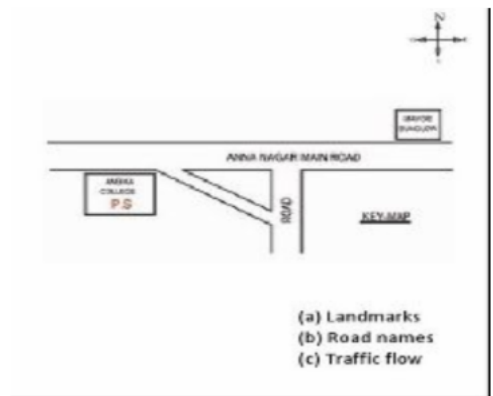

Key MAP View