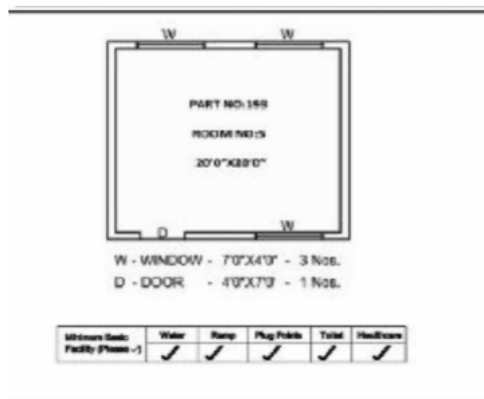

Google Map View

Polling Station Building Front View

Polling Station Front View

Cad View

Key MAP View

1	RCX1244284	பெயர் : புஷ்பம் - கணவர் பெயர்: பெரியசாமி - வீட்டு எண் : 1E வயது : 77 பாலினம் : பெண்	Photo is available	2	RCX0721472	பெயர் : ராஜாகுரு - தந்தையின் பெயர்: சுப்ரமணி - வீட்டு எண் : 1E வயது : 57 பாலினம் : ஆண்	Photo is available	3	RCX0887349	பெயர் : ராமகிருஷ்ணன் - தந்தையின் பெயர்: ராக்கு சேர்வை - வீட்டு எண் : 1E வயது : 55 பாலினம் : ஆண்	Photo is available
4	RCX0887372	பெயர் : சமதி - கணவர் பெயர்: ராமகிருஷ்ணன் - வீட்டு எண் : 1E வயது : 52 பாலினம் : பெண்	Photo is available	5	RCX0721480	பெயர் : சாந்தி - கணவர் பெயர்: ராஜகுரு - வீட்டு எண் : 1E வயது : 51 பாலினம் : பெண்	Photo is available	6	RCX1244243	பெயர் : ஆரோக்கியராஜன் - தந்தையின் பெயர்: மைக்கேல்ராஜ் - வீட்டு எண் : 1E வயது : 48 பாலினம் : ஆண்	Photo is available
7	RCX0863225	பெயர் : சாந்தி - கணவர் பெயர்: குழந்தை வேலு - வீட்டு எண் : 1E வயது : 47 பாலினம் : பெண்	Photo is available	8	RCX0721506	பெயர் : பிரேமா - இதரர் பெயர்: மோகன்குமார் - வீட்டு எண் : 1E வயது : 45 பாலினம் : பெண்	Photo is available	9	RCX1244318	பெயர் : சிவரஞ்சனி - கணவர் பெயர்: பாரதிராஜா - வீட்டு எண் : 1E வயது : 35 பாலினம் : பெண்	Photo is available
10	RCX1014075	பெயர் : ஸ்ரீரத்தினி - தந்தையின் பெயர்: ராஜன்பாலு - வீட்டு எண் : 1E வயது : 34 பாலினம் : பெண்	Photo is available	11	RCX1014034	பெயர் : கீதாஞ்சலி - தந்தையின் பெயர்: மயிலேசன் - வீட்டு எண் : 1E வயது : 32 பாலினம் : பெண்	Photo is available	12	RCX2258770	பெயர் : ஹரி ஹரன் ம தாயின் பெயர்: மஞ்சளாதேவி ம வீட்டு எண் : 3/10 வயது : 21 பாலினம் : ஆண்	Photo is available
13	RCX2013779	பெயர் : நாகார்ஷினி தந்தையின் பெயர்: செல்வநாயகம் வீட்டு எண் : 4-950 வயது : 28 பாலினம் : பெண்	Photo is available	14	RCX2013837	பெயர் : ஸ்ரீநிகேதன் தந்தையின் பெயர்: செல்வநாயகம் வீட்டு எண் : 4-950 வயது : 26 பாலினம் : பெண்	Photo is available	15	RCX2014041	பெயர் : லுர்து ரினோ லிஸ்பர்ட் தந்தையின் பெயர்: மைக்கேல் ஜேசுதாஸ் வீட்டு எண் : 5 வயது : 25 பாலினம் : ஆண்	Photo is available
16	RCX1558196	பெயர் : ஆதித்ய விக்ரம் - தந்தையின் பெயர்: வெங்கடேசன் - வீட்டு எண் : 5-245V வயது : 28 பாலினம் : ஆண்	Photo is available	17	FFT094634	பெயர் : சரவணக்குமார் - தந்தையின் பெயர்: சுப்ரமணியன் - வீட்டு எண் : 5-495 வயது : 40 பாலினம் : ஆண்	Photo is available	18	RCX1043421	பெயர் : மனோஜ் குமார் - தந்தையின் பெயர்: கார்மேகம் - வீட்டு எண் : 5-955-6 வயது : 35 பாலினம் : ஆண்	Photo is available
19	RCX2022085	பெயர் : சந்தியா செ கணவர் பெயர்: மணிகண்டன் நா வீட்டு எண் : 5/955-6 வயது : 26 பாலினம் : பெண்	Photo is available	20	RCX2293611	பெயர் : ரசிகா தந்தையின் பெயர்: செந்தில்குமார் வீட்டு எண் : 6 வயது : 20 பாலினம் : பெண்	Photo is available	21	RCX2294759	பெயர் : வேல்முருகன் பிரதீப் பெருமாள் தந்தையின் பெயர்: பெருமாள் ராமசாமி வீட்டு எண் : 6 ஏ வயது : 22 பாலினம் : ஆண்	Photo is available
22	RCX2352805	பெயர் : பவித்ரா கணேஷ் சங்கர் தந்தையின் பெயர்: கணேஷ் சங்கர் வீட்டு எண் : 7பி வயது : 22 பாலினம் : பெண்	Photo is available	23	RCX2284156	பெயர் : செல்வம் சு தந்தையின் பெயர்: சுந்தரம் பிள்ளை வீட்டு எண் : 13/12 வயது : 54 பாலினம் : ஆண்	Photo is available	24	FFT7882590	பெயர் : கமலம் - கணவர் பெயர்: பிரமலநாயகம் - வீட்டு எண் : 14A-4 வயது : 86 பாலினம் : பெண்	Photo is available
25	FFT3071669	பெயர் : சுந்தர்லால் - தந்தையின் பெயர்: நாராயணசாமி - வீட்டு எண் : 15A-5 வயது : 88 பாலினம் : ஆண்	Photo is available	26	FFT3071651	பெயர் : லலிதா - கணவர் பெயர்: சுந்தர்லால் - வீட்டு எண் : 15A-5 வயது : 80 பாலினம் : பெண்	Photo is available	27	RCX0863217	பெயர் : அம்ல் தாஸ் - தந்தையின் பெயர்: பற்குணம் - வீட்டு எண் : 16A வயது : 68 பாலினம் : ஆண்	Photo is available
28	RCX0863373	பெயர் : பால்தினகரன் - தந்தையின் பெயர்: அமல்தாஸ் - வீட்டு எண் : 16A வயது : 36 பாலினம் : ஆண்	Photo is available	29	RCX1244482	பெயர் : ஸ்ரீராம் - தந்தையின் பெயர்: ரவிசந்திரன் - வீட்டு எண் : 16A வயது : 35 பாலினம் : ஆண்	Photo is available	30	RCX0863365	பெயர் : எபினைசர் - தந்தையின் பெயர்: அம்தாஸ் - வீட்டு எண் : 16a வயது : 33 பாலினம் : ஆண்	Photo is available