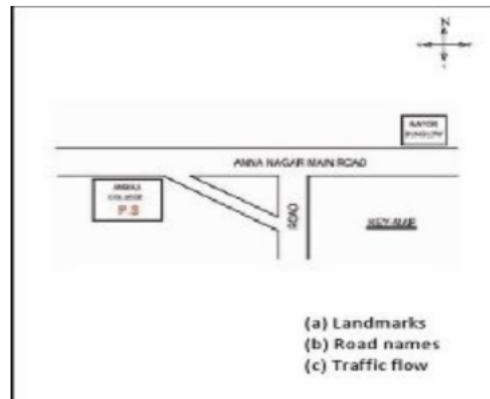

Key MAP View