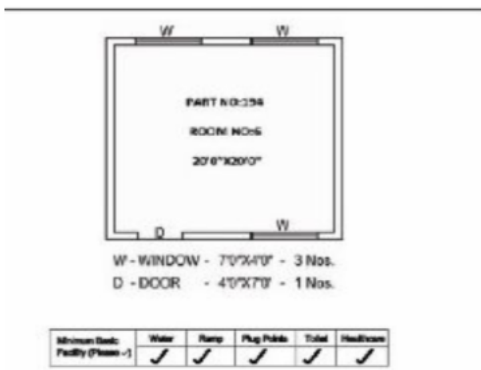

Google Map View

Polling Station Building Front View

Polling Station Front View

Cad View

Key MAP View

1	FFT3975752	பெயர் : தமிழரசன் - தந்தையின் பெயர்: குருசாமி - வீட்டு எண் : 1 வயது : 54 பாலினம் : ஆண்	Photo is available	2	FFT3975703	பெயர் : சோலைவடிவு - கணவர் பெயர்: தமிழரசன் - வீட்டு எண் : 1 வயது : 48 பாலினம் : பெண்	Photo is available	3	RCX1971035	பெயர் : ராஜபிரபா தந்தையின் பெயர்: தமிழரசன் வீட்டு எண் : 1ஏ வயது : 24 பாலினம் : பெண்	Photo is available
4	RCX0721852	பெயர் : சுல்தான் ஹஷுஸ் - தந்தையின் பெயர்: ஹைதர் அலி - வீட்டு எண் : 1E வயது : 35 பாலினம் : ஆண்	Photo is available	5	RCX1244722	பெயர் : ரஹ்மத்துல்லா - தந்தையின் பெயர்: காதர் மைதீன் - வீட்டு எண் : 1e வயது : 30 பாலினம் : ஆண்	Photo is available	6	RCX2135507	பெயர் : தமிழ் செல்வன் தந்தையின் பெயர்: மருதையப்பன் வீட்டு எண் : 2 வயது : 23 பாலினம் : ஆண்	Photo is available
7	RCX1631852	பெயர் : விஜயா கணவர் பெயர்: சுப்ரமணியன் வீட்டு எண் : 2/5 வயது : 69 பாலினம் : பெண்	Photo is available	8	FFT7876220	பெயர் : காதர்மைதீன் - தந்தையின் பெயர்: பக்கிர்முகமது - வீட்டு எண் : 3 வயது : 57 பாலினம் : ஆண்	Photo is available	9	FFT5980214	பெயர் : ஜீனத்பேகம் - கணவர் பெயர்: காதர்மைதீன் - வீட்டு எண் : 3 வயது : 51 பாலினம் : பெண்	Photo is available
10	FFT7876238	பெயர் : அகம்மதுமீராள் - கணவர் பெயர்: முகம்மதுஇலியாஸ் - வீட்டு எண் : 3-1 வயது : 75 பாலினம் : பெண்	Photo is available	11	FFT5979216	பெயர் : காதர்ஜிலானி - தந்தையின் பெயர்: முகம்மதுஇலியாஸ் - வீட்டு எண் : 3-1 வயது : 50 பாலினம் : ஆண்	Photo is available	12	FFT5979885	பெயர் : பரக்கத்பானு - கணவர் பெயர்: மைதீன்அப்துல்காதர்ஜிலானி - வீட்டு எண் : 3-1 வயது : 48 பாலினம் : பெண்	Photo is available
13	RCX1468776	பெயர் : விக்னேஷ்பிரபு - தந்தையின் பெயர்: பன்னீர் செல்வம் - வீட்டு எண் : 3-1A வயது : 28 பாலினம் : ஆண்	Photo is available	14	RCX2251460	பெயர் : பரக்கத்பானு ஜிலானி கணவர் பெயர்: மைதீன் அப்துல் காதர் ஜிலானி வீட்டு எண் : 3/3 வயது : 55 பாலினம் : பெண்	Photo is available	15	RCX1595073	பெயர் : முஹமது சாதிக் தந்தையின் பெயர்: காதர் மைதீன் வீட்டு எண் : 3/3 வயது : 26 பாலினம் : ஆண்	Photo is available
16	RCX2160794	பெயர் : முகமது சமீர் சமீர் இதரர் பெயர்: இப்ராஹிம்ஷா வீட்டு எண் : 3/3 வயது : 24 பாலினம் : ஆண்	Photo is available	17	JRC1366806	பெயர் : தில்லையம்மாள் - கணவர் பெயர்: அருணாச்சலம் - வீட்டு எண் : 4 வயது : 80 பாலினம் : பெண்	Photo is available	18	RCX1014901	பெயர் : சரவணப் பிரியா - தந்தையின் பெயர்: பெரியசாமி - வீட்டு எண் : 4-11 வயது : 33 பாலினம் : பெண்	Photo is available
19	RCX1244706	பெயர் : அக்கினிராஜா - தந்தையின் பெயர்: பெரியசாமி - வீட்டு எண் : 4-11 வயது : 30 பாலினம் : ஆண்	Photo is available	20	RCX1121953	பெயர் : சுரேஷ்கண்ணா - தந்தையின் பெயர்: சிவகாமிநேசன் - வீட்டு எண் : 4B வயது : 31 பாலினம் : ஆண்	Photo is available	21	RCX2186997	பெயர் : அசுஷயா தந்தையின் பெயர்: லோகநாதன் வீட்டு எண் : 4ஃ வயது : 22 பாலினம் : பெண்	Photo is available
22	RCX1311257	பெயர் : உலகநாதன் - தந்தையின் பெயர்: பரமசிவம் - வீட்டு எண் : 4b-19 வயது : 56 பாலினம் : ஆண்	Photo is available	23	RCX0804773	பெயர் : கோகலே - தந்தையின் பெயர்: முத்துப்பழனி - வீட்டு எண் : 4B-19 வயது : 53 பாலினம் : ஆண்	Photo is available	24	RCX1311315	பெயர் : சாந்தகுமாரி - கணவர் பெயர்: உலகநாதன் - வீட்டு எண் : 4b-19 வயது : 49 பாலினம் : பெண்	Photo is available
25	RCX0804781	பெயர் : மகேஸ்வரி - கணவர் பெயர்: கோகலே - வீட்டு எண் : 4B-19 வயது : 46 பாலினம் : பெண்	Photo is available	26	FFT5981105	பெயர் : கனகவேல் - தந்தையின் பெயர்: தனபாண்டியன் - வீட்டு எண் : 5 வயது : 38 பாலினம் : ஆண்	Photo is available	27	RCX0146217	பெயர் : இராமசுப்பிரமணியன் - தந்தையின் பெயர்: லட்சுமணன் - வீட்டு எண் : 5-2 வயது : 54 பாலினம் : ஆண்	Photo is available
28	RCX0147322	பெயர் : தனபாண்டியன் - தந்தையின் பெயர்: சீனியாபிள்ளை - வீட்டு எண் : 5-2 வயது : 54 பாலினம் : ஆண்	Photo is available	29	RCX0147314	பெயர் : ஜெயந்தி - கணவர் பெயர்: தனபாண்டியன் - வீட்டு எண் : 5-2 வயது : 48 பாலினம் : பெண்	Photo is available	30	RCX0146225	பெயர் : பத்மாரேவதி - கணவர் பெயர்: இராமசுப்பிரமணியன் - வீட்டு எண் : 5-2 வயது : 46 பாலினம் : பெண்	Photo is available