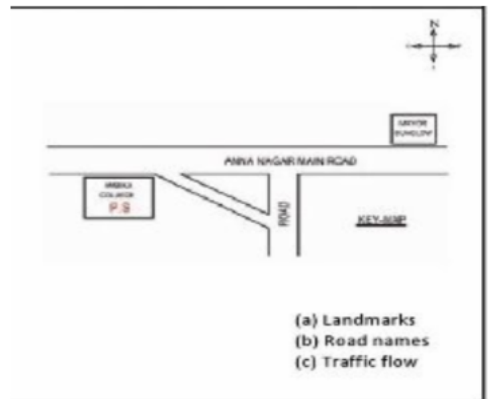

Key MAP View