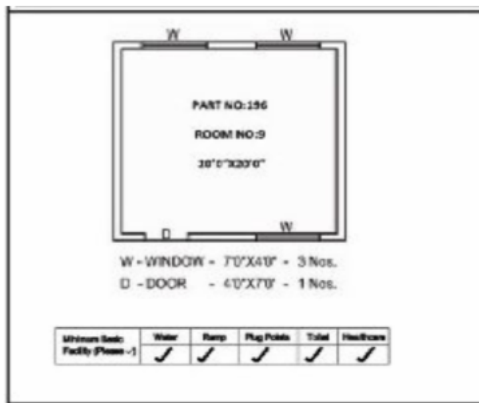

Google Map View

Polling Station Building Front View

Polling Station Front View

Cad View

Key MAP View

- (a) Landmarks
- (b) Road names
- (c) Traffic flow

1 பெயர் : தமிழ்ஞானம் - கணவர் பெயர்: ஆறுமுகம் - வீட்டு எண் : 1 வயது : 66 பாலினம் : பெண் Photo is available	RCX0147199	2 பெயர் : குமரன் - தந்தையின் பெயர்: பழனியாண்டி - வீட்டு எண் : 1 வயது : 60 பாலினம் : ஆண் Photo is available	FFT8041733	3 பெயர் : லெட்சுமிபிரியா - கணவர் பெயர்: குமரன் - வீட்டு எண் : 1 வயது : 50 பாலினம் : பெண் Photo is available	FFT8041741
4 பெயர் : கு சந்திரசேகர் - தந்தையின் பெயர்: குமரன் - வீட்டு எண் : 1 வயது : 28 பாலினம் : ஆண் Photo is available	RCX1511682	5 பெயர் : கலைச்செல்வி - கணவர் பெயர்: கோபிநாத் - வீட்டு எண் : 1-52 வயது : 41 பாலினம் : பெண் Photo is available	RCX0522466	6 பெயர் : அமிர்தம்மாள் - கணவர் பெயர்: கிருஷ்ணபிள்ளை - வீட்டு எண் : 1A வயது : 75 பாலினம் : பெண் Photo is available	RCX1885581
7 பெயர் : கணேசன் - தந்தையின் பெயர்: கிருஷ்ணப்பிள்ளை - வீட்டு எண் : 1A வயது : 42 பாலினம் : ஆண் Photo is available	FFT2016095	8 பெயர் : விஜயலெட்சுமி - கணவர் பெயர்: லோகநாதன் - வீட்டு எண் : 1A-3 வயது : 53 பாலினம் : பெண் Photo is available	RCX1885607	9 பெயர் : மகாலிங்கம் தந்தையின் பெயர்: செல்வராஜ் வீட்டு எண் : 1பீ வயது : 25 பாலினம் : ஆண் Photo is available	RCX1627629
10 பெயர் : அம்மையக்கான் - கணவர் பெயர்: கோபால் - வீட்டு எண் : 1E வயது : 95 பாலினம் : பெண் Photo is available	RCX1015239	11 பெயர் : பாப்பம்மாள் - கணவர் பெயர்: பாண்டி - வீட்டு எண் : 1E வயது : 74 பாலினம் : பெண் Photo is available	RCX0891549	12 பெயர் : சரசு - கணவர் பெயர்: சுந்தரம் - வீட்டு எண் : 1E வயது : 71 பாலினம் : பெண் Photo is available	RCX0891531
13 பெயர் : சரேஜா - கணவர் பெயர்: சுப்புராஜ் - வீட்டு எண் : 1E வயது : 66 பாலினம் : பெண் Photo is available	RCX0723346	14 பெயர் : ஷாநவஜ் பேகம் - கணவர் பெயர்: முகமது நாசர் - வீட்டு எண் : 1e வயது : 58 பாலினம் : பெண் Photo is available	RCX0804963	15 பெயர் : இராமநாதன் - தந்தையின் பெயர்: அண்ணாமலை - வீட்டு எண் : 1E வயது : 54 பாலினம் : ஆண் Photo is available	RCX1368547
16 பெயர் : பாலகிருஷ்ணன் - தந்தையின் பெயர்: கோபால் - வீட்டு எண் : 1E வயது : 51 பாலினம் : ஆண் Photo is available	RCX0723320	17 பெயர் : செண்பகவள்ளி - கணவர் பெயர்: உதயகுமார் - வீட்டு எண் : 1e வயது : 49 பாலினம் : பெண் Photo is available	RCX0805044	18 பெயர் : தங்கராஜ் - தந்தையின் பெயர்: அருள் மணி - வீட்டு எண் : 1e வயது : 49 பாலினம் : ஆண் Photo is available	RCX0804997
S 19 பெயர் : சரவணன் - தந்தையின் பெயர்: செல்வம் - வீட்டு எண் : 1E வயது : 47 பாலினம் : ஆண் Photo is available	RCX1122407	20 பெயர் : பாண்டியம்மாள் - கணவர் பெயர்: பாலகிருஷ்ணன் - வீட்டு எண் : 1E வயது : 46 பாலினம் : பெண் Photo is available	RCX0722751	21 பெயர் : ரா ராணி கணவர் பெயர்: ராஜேந்திரன் - வீட்டு எண் : 1E வயது : 46 பாலினம் : பெண் Photo is available	RCX0721845
22 பெயர் : மீனா - கணவர் பெயர்: கண்ணன் - வீட்டு எண் : 1e வயது : 46 பாலினம் : பெண் Photo is available	RCX0805010	23 பெயர் : சாந்தி - கணவர் பெயர்: பழனியப்பன் - வீட்டு எண் : 1E வயது : 45 பாலினம் : பெண் Photo is available	RCX0723726	24 பெயர் : ருக்மணி - கணவர் பெயர்: சதிஸ்குமார் - வீட்டு எண் : 1E வயது : 44 பாலினம் : பெண் Photo is available	RCX1016047
25 பெயர் : பாலசுப்பிரமணியன் - தந்தையின் பெயர்: மாதவன் - வீட்டு எண் : 1E வயது : 43 பாலினம் : ஆண் Photo is available	RCX1015387	26 பெயர் : கருணாகர பாண்டியன் - தந்தையின் பெயர்: இராஜேந்திரன் - வீட்டு எண் : 1E வயது : 42 பாலினம் : ஆண் Photo is available	RCX1245687	27 பெயர் : சிட்டுகலா - கணவர் பெயர்: ராமநாதன் - வீட்டு எண் : 1E வயது : 41 பாலினம் : பெண் Photo is available	RCX1368380
28 பெயர் : குருசாந்தி - கணவர் பெயர்: செந்தில் குமார் - வீட்டு எண் : 1E வயது : 41 பாலினம் : பெண் Photo is available	RCX0723650	29 பெயர் : இளங்கோவன் - தந்தையின் பெயர்: பாண்டி - வீட்டு எண் : 1E வயது : 41 பாலினம் : ஆண் Photo is available	RCX1122258	30 பெயர் : சுரேஷ் - தந்தையின் பெயர்: குருசாமி - வீட்டு எண் : 1E வயது : 41 பாலினம் : ஆண் Photo is available	RCX0721837