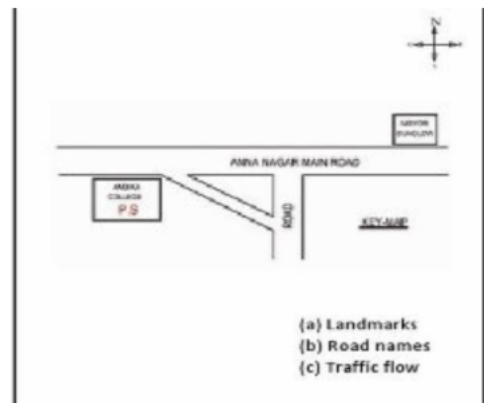

Key MAP View