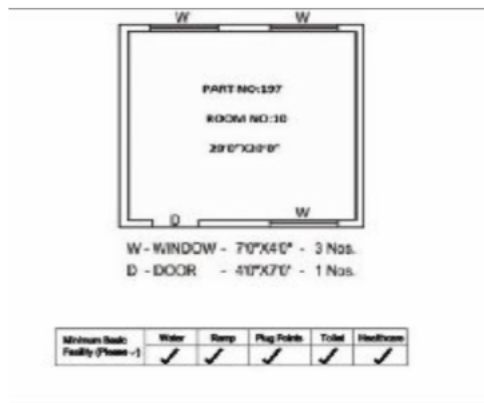

வாக்காளர் பதிவு அலுவலரின்  
கையொப்பம்

Nazri Naksha

Google Map View

Polling Station Building Front View

Polling Station Front View

Cad View

Key MAP View

|   |            |   |            |  |            |
|---|------------|---|------------|--|------------|
| 1<br>பெயர் : பொன்னுத்தாய் -<br>கணவர் பெயர்: பழனிச்சாமி -<br>வீட்டு எண் : 1<br>வயது : 64 பாலினம் : பெண்<br>Photo is available      | FFT3025731 | 2<br>பெயர் : வெங்கடலம் -<br>தந்தையின் பெயர்: பழனிச்சாமி -<br>வீட்டு எண் : 1<br>வயது : 45 பாலினம் : ஆண்<br>Photo is available      | RCX1887439 | 3<br>பெயர் : இலக்கியா -<br>தந்தையின் பெயர்: இராஜேந்திரன் -<br>வீட்டு எண் : 1<br>வயது : 30 பாலினம் : பெண்<br>Photo is available       | RCX1246149 |
| 4<br>பெயர் : காந்திமதி -<br>கணவர் பெயர்: பொன்னுச்சாமி -<br>வீட்டு எண் : 1-1<br>வயது : 68 பாலினம் : பெண்<br>Photo is available     | RCX0152603 | 5<br>பெயர் : மூக்கையா -<br>தந்தையின் பெயர்: கருப்பையா -<br>வீட்டு எண் : 1-1<br>வயது : 49 பாலினம் : ஆண்<br>Photo is available      | RCX1423904 | 6<br>பெயர் : மும்தாஜ் -<br>கணவர் பெயர்: தினகரன் -<br>வீட்டு எண் : 1-1<br>வயது : 45 பாலினம் : பெண்<br>Photo is available              | RCX0152611 |
| 7<br>பெயர் : கலைவாணி -<br>கணவர் பெயர்: தினகரன் -<br>வீட்டு எண் : 1-1<br>வயது : 41 பாலினம் : பெண்<br>Photo is available            | RCX1469295 | 8<br>பெயர் : விக்னேஷ்வரன்<br>தந்தையின் பெயர்: சுரேஷ் குமார்<br>வீட்டு எண் : 1/1<br>வயது : 28 பாலினம் : ஆண்<br>Photo is available  | RCX2107357 | 9<br>பெயர் : சிவதாரணி<br>தந்தையின் பெயர்: சரவணன்<br>வீட்டு எண் : 1/1<br>வயது : 26 பாலினம் : பெண்<br>Photo is available               | RCX2068104 |
| 10<br>பெயர் : கார்த்திக் பாண்டி<br>தந்தையின் பெயர்: மூக்கையா<br>வீட்டு எண் : 1/1<br>வயது : 25 பாலினம் : ஆண்<br>Photo is available | RCX2067973 | 11<br>பெயர் : பூந்தர்<br>தந்தையின் பெயர்: மூக்கையா<br>வீட்டு எண் : 1/1<br>வயது : 24 பாலினம் : ஆண்<br>Photo is available           | RCX2078061 | 12<br>பெயர் : வீரமணி<br>தந்தையின் பெயர்: மூக்கையா<br>வீட்டு எண் : 1/1<br>வயது : 23 பாலினம் : ஆண்<br>Photo is available               | RCX2068260 |
| 13<br>பெயர் : கருப்பாயி -<br>கணவர் பெயர்: கருப்பையா -<br>வீட்டு எண் : 1-2<br>வயது : 60 பாலினம் : பெண்<br>Photo is available       | FFT3025806 | 14<br>பெயர் : தினகரன் -<br>தந்தையின் பெயர்: கருப்பையா -<br>வீட்டு எண் : 1-2<br>வயது : 45 பாலினம் : ஆண்<br>Photo is available      | FFT3024429 | 15<br>பெயர் : ஆனந்தவள்ளி -<br>தந்தையின் பெயர்: கருப்பையா -<br>வீட்டு எண் : 1-2<br>வயது : 44 பாலினம் : பெண்<br>Photo is available     | FFT5992797 |
| 16<br>பெயர் : மகேந்திரன் -<br>தந்தையின் பெயர்: கருப்பையா -<br>வீட்டு எண் : 1-2<br>வயது : 42 பாலினம் : ஆண்<br>Photo is available   | FFT5990080 | 17<br>பெயர் : பாலசுந்தரி ப<br>கணவர் பெயர்: முத்துராஜா<br>வீட்டு எண் : 1டி/ஏ2<br>வயது : 28 பாலினம் : பெண்<br>Photo is available    | RCX2301190 | 18<br>பெயர் : மீனாட்சி -<br>கணவர் பெயர்: மூக்கையா -<br>வீட்டு எண் : 1E<br>வயது : 46 பாலினம் : பெண்<br>Photo is available             | RCX1423896 |
| 19<br>பெயர் : லட்சுமி -<br>கணவர் பெயர்: பழனிச்சாமி -<br>வீட்டு எண் : 1E<br>வயது : 46 பாலினம் : பெண்<br>Photo is available         | RCX1246057 | 20<br>பெயர் : பாலகிருஷ்ணன் -<br>தந்தையின் பெயர்: பழனிச்சாமி -<br>வீட்டு எண் : 1E<br>வயது : 34 பாலினம் : ஆண்<br>Photo is available | RCX1246065 | 21<br>பெயர் : அபர்ணா தேவி -<br>தந்தையின் பெயர்: சுந்தரலிங்கம் -<br>வீட்டு எண் : 1E<br>வயது : 34 பாலினம் : பெண்<br>Photo is available | RCX1246156 |
| 22<br>பெயர் : கனகலட்சுமி -<br>கணவர் பெயர்: பாலகிருஷ்ணன் -<br>வீட்டு எண் : 1E<br>வயது : 31 பாலினம் : பெண்<br>Photo is available    | RCX1246073 | 23<br>பெயர் : மணிபாலாஜி -<br>தந்தையின் பெயர்: சேர்மக்கனி -<br>வீட்டு எண் : 1E<br>வயது : 31 பாலினம் : ஆண்<br>Photo is available    | RCX1246164 | 24<br>பெயர் : துர்கா தேவி<br>கணவர் பெயர்: கதிரவன்<br>வீட்டு எண் : 2<br>வயது : 34 பாலினம் : பெண்<br>Photo is available                | RCX2018042 |
| 25<br>பெயர் : தர்ஷனா<br>தந்தையின் பெயர்: சேரன்<br>வீட்டு எண் : 2<br>வயது : 25 பாலினம் : பெண்<br>Photo is available                | RCX2107324 | 26<br>பெயர் : வசந்த்<br>தந்தையின் பெயர்: சேரன்<br>வீட்டு எண் : 02<br>வயது : 23 பாலினம் : ஆண்<br>Photo is available                | RCX2093243 | 27<br>பெயர் : தேன்மொழி -<br>கணவர் பெயர்: தமிழ்வாணன் -<br>வீட்டு எண் : 2-1<br>வயது : 62 பாலினம் : பெண்<br>Photo is available          | RCX1887462 |
| 28<br>பெயர் : முகிலன் -<br>தந்தையின் பெயர்: தமிழ்வாணன்<br>வீட்டு எண் : 2-4<br>வயது : 41 பாலினம் : ஆண்<br>Photo is available       | FFT5984828 | 29<br>பெயர் : கணேஷ் பாபு -<br>தந்தையின் பெயர்: சுப்பிரமணி -<br>வீட்டு எண் : 2A<br>வயது : 30 பாலினம் : ஆண்<br>Photo is available   | RCX1246123 | 30<br>பெயர் : அருண் பிரசாந்த்<br>தந்தையின் பெயர்: ரவிசந்திரன்<br>வீட்டு எண் : 2B<br>வயது : 23 பாலினம் : ஆண்<br>Photo is available    | RCX2146090 |