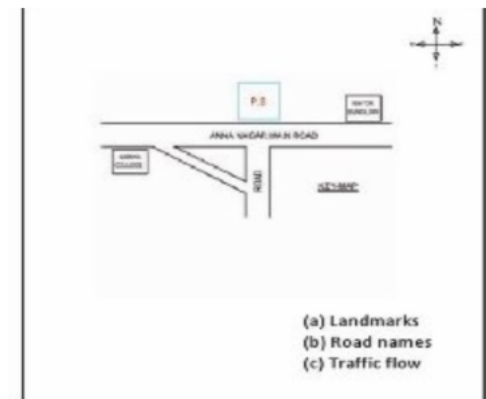

Key MAP View