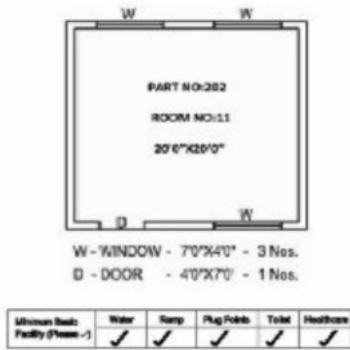

Google Map View

Polling Station Building Front View

Polling Station Front View

Cad View

Key MAP View

1 பெயர் : மீனாட்சி - கணவர் பெயர்: மகேந்திரன் - வீட்டு எண் : 1 வயது : 56 பாலினம் : பெண் Photo is available	RCX0526806	2 பெயர் : சரவணன் - தந்தையின் பெயர்: பொன்னழகு - வீட்டு எண் : 1 வயது : 38 பாலினம் : ஆண் Photo is available	FFT9127275	3 பெயர் : கார்த்திகேயன் - தந்தையின் பெயர்: மகேந்திரன் - வீட்டு எண் : 1 வயது : 37 பாலினம் : ஆண் Photo is available	RCX0526772
4 பெயர் : ராஜபாண்டி - தந்தையின் பெயர்: மகேந்திரன் - வீட்டு எண் : 1 வயது : 34 பாலினம் : ஆண் Photo is available	RCX0526798	5 பெயர் : பொன்னழகு - தந்தையின் பெயர்: சங்கையா - வீட்டு எண் : 1A வயது : 66 பாலினம் : ஆண் Photo is available	RCX0526830	6 பெயர் : மனோஜ் - தந்தையின் பெயர்: பொன்னழகு - வீட்டு எண் : 1-A வயது : 34 பாலினம் : ஆண் Photo is available	RCX0526855
7 பெயர் : மங்கையர்க்கரசி - கணவர் பெயர்: துரைபாண்டி - வீட்டு எண் : 1e வயது : 79 பாலினம் : பெண் Photo is available	RCX0526707	8 பெயர் : பத்மநாபன் - தந்தையின் பெயர்: சாத்தையா - வீட்டு எண் : 1e வயது : 68 பாலினம் : ஆண் Photo is available	RCX0526590	9 பெயர் : ஜென்னத்தீபி - கணவர் பெயர்: முத்தலீபு - வீட்டு எண் : 1e வயது : 68 பாலினம் : பெண் Photo is available	RCX0527929
10 பெயர் : சிவமுருகன் - தந்தையின் பெயர்: கருப்பையா - வீட்டு எண் : 1E வயது : 68 பாலினம் : ஆண் Photo is available	RCX1141571	11 பெயர் : மைதீன்பாத்திமா - கணவர் பெயர்: அப்துல்காதர் - வீட்டு எண் : 1E வயது : 67 பாலினம் : பெண் Photo is available	RCX0728147	12 பெயர் : ராமசாமி - தந்தையின் பெயர்: நாச்சான் - வீட்டு எண் : 1E வயது : 66 பாலினம் : ஆண் Photo is available	RCX0728170
13 பெயர் : சீத்தாலெட்சுமி - கணவர் பெயர்: ராமசாமி - வீட்டு எண் : 1E வயது : 60 பாலினம் : பெண் Photo is available	RCX0728204	14 பெயர் : சைலேந்திரி - கணவர் பெயர்: ரத்தீஷ் - வீட்டு எண் : 1E வயது : 60 பாலினம் : பெண் Photo is available	RCX0520270	15 பெயர் : அம்சவள்ளி - கணவர் பெயர்: பொன்னழகு - வீட்டு எண் : 1e வயது : 58 பாலினம் : பெண் Photo is available	RCX0526848
16 பெயர் : தேன்மொழி - கணவர் பெயர்: விஜயன் - வீட்டு எண் : 1e வயது : 56 பாலினம் : பெண் Photo is available	RCX0527275	17 பெயர் : ரீட்டாசெல்வக்குமார் - கணவர் பெயர்: ரெஜிஸ்சகாயதாஸ் - வீட்டு எண் : 1e வயது : 55 பாலினம் : பெண் Photo is available	RCX0527085	18 பெயர் : சேக்அப்துல்காதர்அம்பலம் - தந்தையின் பெயர்: அமீர்பாடஷா - வீட்டு எண் : 1e வயது : 55 பாலினம் : ஆண் Photo is available	RCX0527333
19 பெயர் : வெண்ணிலா - கணவர் பெயர்: பரமசிவம் - வீட்டு எண் : 1E வயது : 53 பாலினம் : பெண் Photo is available	RCX0728097	20 பெயர் : முத்துகிருஷ்ணன் - தந்தையின் பெயர்: கண்ணன் - வீட்டு எண் : 1e வயது : 48 பாலினம் : ஆண் Photo is available	RCX0527317	21 பெயர் : ஷன்னாராணி - கணவர் பெயர்: வாஹித் - வீட்டு எண் : 1e வயது : 41 பாலினம் : பெண் Photo is available	RCX0526889
22 பெயர் : ஹரிதாயாபேகம் - தந்தையின் பெயர்: அப்துல்காதர் - வீட்டு எண் : 1E வயது : 40 பாலினம் : பெண் Photo is available	RCX0728113	23 பெயர் : ஜின்னா - தந்தையின் பெயர்: அப்துல்காதர் - வீட்டு எண் : 1E வயது : 38 பாலினம் : ஆண் Photo is available	RCX0728139	24 பெயர் : சக்ஜித் - தந்தையின் பெயர்: ரத்தீஷ் - வீட்டு எண் : 1E வயது : 37 பாலினம் : ஆண் Photo is available	RCX0520288
25 பெயர் : பிஜி - தந்தையின் பெயர்: ராதாகிருஷ்ணன் - வீட்டு எண் : 1e வயது : 36 பாலினம் : பெண் Photo is available	RCX0527309	26 பெயர் : பர்லானா - தந்தையின் பெயர்: அப்துல்காதர் - வீட்டு எண் : 1E வயது : 35 பாலினம் : பெண் Photo is available	RCX0728121	27 பெயர் : நிவேதா - தந்தையின் பெயர்: முருகன் - வீட்டு எண் : 1e வயது : 35 பாலினம் : பெண் Photo is available	RCX0527549
28 பெயர் : முகேஷ்கண்ணன் - தந்தையின் பெயர்: பரமசிவம் - வீட்டு எண் : 1E வயது : 35 பாலினம் : ஆண் Photo is available	RCX1247782	29 பெயர் : கலைமதி - தந்தையின் பெயர்: சிவமுருகன் - வீட்டு எண் : 1E வயது : 33 பாலினம் : பெண் Photo is available	RCX1141563	30 பெயர் : கார்த்திகேயன் - தந்தையின் பெயர்: விஜயன் - வீட்டு எண் : 1E வயது : 33 பாலினம் : ஆண் Photo is available	RCX1139674