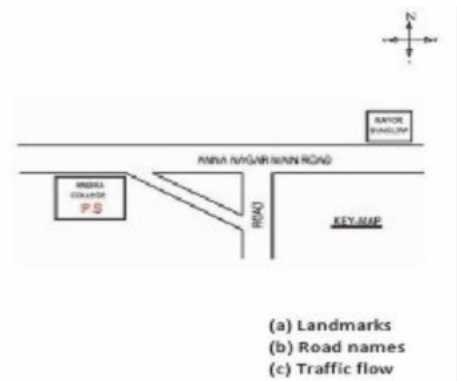

Key MAP View