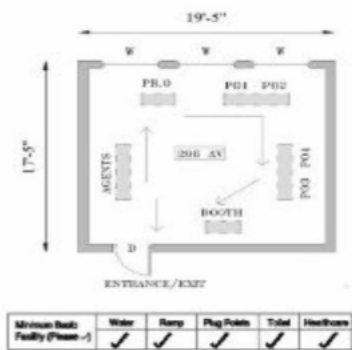

வாக்காளர் பதிவு அலுவலரின்  
கையொப்பம்

Nazri Naksha

Google Map View

Polling Station Building Front View

Polling Station Front View

Cad View

Key MAP View

|   |  |   |
|---|--|---|
| <p>1</p> <p>RCX2126480</p> <p>பெயர் : அட்சயா<br/>தந்தையின் பெயர்: சிவஞானம்<br/>வீட்டு எண் : 2/104<br/>வயது : 25 பாலினம் : பெண்</p> <p>Photo is available</p>                  | <p>2</p> <p>RCX2144251</p> <p>பெயர் : மதுமிதா ஆர்<br/>தந்தையின் பெயர்: ரவிசுமார் கே<br/>வீட்டு எண் : 2/117<br/>வயது : 22 பாலினம் : பெண்</p> <p>Photo is available</p>      | <p>3</p> <p>RCX2149391</p> <p>பெயர் : ஏஸ.யானீ<br/>தந்தையின் பெயர்: சுப்பிரமணியன்<br/>வீட்டு எண் : 2/1092/2<br/>வயது : 22 பாலினம் : பெண்</p> <p>Photo is available</p>                     |
| <p>4</p> <p>RCX2149383</p> <p>பெயர் : மீனாட்சி மீ<br/>தந்தையின் பெயர்: மீனாட்சி சுந்தரம்<br/>வீட்டு எண் : 2/1096-5<br/>வயது : 23 பாலினம் : பெண்</p> <p>Photo is available</p> | <p>5</p> <p>RCX1611441</p> <p>பெயர் : பிரீத்திகா<br/>தந்தையின் பெயர்: சுதாகர்<br/>வீட்டு எண் : 2/1148<br/>வயது : 26 பாலினம் : பெண்</p> <p>Photo is available</p>           | <p>6</p> <p>RCX2232254</p> <p>பெயர் : ஷேக் அப்துல்லா மு<br/>தந்தையின் பெயர்: முகம்மது<br/>இப்ராகிம்<br/>வீட்டு எண் : 550/11 எம்<br/>வயது : 58 பாலினம் : ஆண்</p> <p>Photo is available</p> |
| <p>7</p> <p>RCX2232262</p> <p>பெயர் : மகமுதா ஷேக்<br/>கணவர் பெயர்: ஷேக் அப்துல்லா<br/>வீட்டு எண் : 550/11 எம்<br/>வயது : 51 பாலினம் : பெண்</p> <p>Photo is available</p>      | <p>8</p> <p>RCX2067551</p> <p>பெயர் : டாஹீராபேகம்<br/>தந்தையின் பெயர்: ஷாகுல் ஹமீது<br/>வீட்டு எண் : 1093/112/2<br/>வயது : 23 பாலினம் : பெண்</p> <p>Photo is available</p> |   |