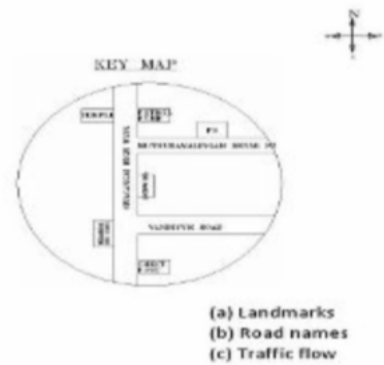

Key MAP View