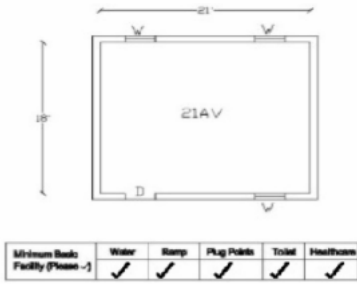

Google Map View

Polling Station Building Front View

Polling Station Front View

Cad View

Key MAP View

1 பெயர் : இந்திரா - கணவர் பெயர்: நம்பி - வீட்டு எண் : 1E வயது : 68 பாலினம் : பெண் Photo is available	RCX1064419	2 பெயர் : அப்ராஸ்தீன் - தந்தையின் பெயர்: சையதுமீரான் - வீட்டு எண் : 1e வயது : 55 பாலினம் : ஆண் Photo is available	RCX0583666	3 பெயர் : மாட்சாமி - தந்தையின் பெயர்: குருசாமி - வீட்டு எண் : 1e வயது : 42 பாலினம் : ஆண் Photo is available	RCX1161991
4 பெயர் : முபின் அ கணவர் பெயர்: ரத்னவேல் வீட்டு எண் : 1e வயது : 42 பாலினம் : பெண் Photo is available	RCX0584797	5 பெயர் : ராஜாமுகம்மது - தந்தையின் பெயர்: முகைதீன்முசாபர் - வீட்டு எண் : 1E வயது : 37 பாலினம் : ஆண் Photo is available	RCX0910968	6 பெயர் : ஜெஸிமாபானு - தந்தையின் பெயர்: செய்யதுஇப்ராஹிம் - வீட்டு எண் : 1E வயது : 36 பாலினம் : பெண் Photo is available	RCX0910976
7 பெயர் : சாய்ராபானு - தந்தையின் பெயர்: அப்ராஸ்தீன் - வீட்டு எண் : 1e வயது : 34 பாலினம் : பெண் Photo is available	RCX0583930	8 பெயர் : தமீம்அன்சாரி - தந்தையின் பெயர்: அப்ராஸ்தீன் - வீட்டு எண் : 1e வயது : 34 பாலினம் : ஆண் Photo is available	RCX0585000	9 பெயர் : பாலமுருகன் - தந்தையின் பெயர்: நாகேந்திரன் - வீட்டு எண் : 1E வயது : 31 பாலினம் : ஆண் Photo is available	RCX1057801
10 பெயர் : முருகன் தந்தையின் பெயர்: பிச்சாண்டி வீட்டு எண் : 3 வயது : 48 பாலினம் : ஆண் Photo is available	RCX2042927	11 பெயர் : பாலசுப்பிரமணியன் - தந்தையின் பெயர்: நம்பி - வீட்டு எண் : 3 வயது : 45 பாலினம் : ஆண் Photo is available	RCX0584334	12 பெயர் : கிருஷ்ணவேணி மு கணவர் பெயர்: முருகன் வீட்டு எண் : 3 வயது : 38 பாலினம் : பெண் Photo is available	RCX1671502
13 பெயர் : ராஜேஸ்வரி - கணவர் பெயர்: பாலசுப்பிரமணியன் - வீட்டு எண் : 3 வயது : 33 பாலினம் : பெண் Photo is available	RCX1384668	14 பெயர் : முத்துகுமாரி - கணவர் பெயர்: பாலகிருஷ்ணன் - வீட்டு எண் : 4 வயது : 73 பாலினம் : பெண் Photo is available	RCX1702018	15 பெயர் : விக்டர் - தந்தையின் பெயர்: அருளானந்தம் - வீட்டு எண் : 4 வயது : 60 பாலினம் : ஆண் Photo is available	RCX1064690
16 பெயர் : பழனிசுமார் பி தந்தையின் பெயர்: பாலகிருஷ்ணன் ம் வீட்டு எண் : 4 வயது : 48 பாலினம் : ஆண் Photo is available	RCX2216802	17 பெயர் : கவிதா கணவர் பெயர்: பழனிசுமார் பி வீட்டு எண் : 4 வயது : 47 பாலினம் : பெண் Photo is available	RCX2216836	18 பெயர் : சண்முகவேல் - தந்தையின் பெயர்: கிருஷ்ணன் - வீட்டு எண் : 4 வயது : 44 பாலினம் : ஆண் Photo is available	RCX0911420
19 பெயர் : அம்சவள்ளி - கணவர் பெயர்: சண்முகவேல் - வீட்டு எண் : 4 வயது : 40 பாலினம் : பெண் Photo is available	RCX0911412	# 20 பெயர் : சரவணக்குமார் - தந்தையின் பெயர்: பாண்டி - வீட்டு எண் : தியாகி பாலு 2வது தெரு வயது : 36 பாலினம் : ஆண் Photo is available	RCX0364885	21 பெயர் : கார்த்திகா தந்தையின் பெயர்: விக்டர் வீட்டு எண் : 4 வயது : 28 பாலினம் : பெண் Photo is available	RCX1561091
22 பெயர் : பரத்குமார் தந்தையின் பெயர்: பழனிக்குமார் வீட்டு எண் : 4 வயது : 20 பாலினம் : ஆண் Photo is available	RCX2249639	23 பெயர் : ஞானவள்ளி - கணவர் பெயர்: ஆறுமுகம் - வீட்டு எண் : 4-2 வயது : 45 பாலினம் : பெண் Photo is available	RCX1702026	24 பெயர் : மோகன் பரசுராமன் தந்தையின் பெயர்: பரசுராமன் பெரியகருப்பன் வீட்டு எண் : 5 சரவணன் இல்லம் வயது : 42 பாலினம் : ஆண் Photo is available	RCX2042919
25 பெயர் : மாரியம்மாள் - கணவர் பெயர்: சுப்பிரமணியன் - வீட்டு எண் : 6 வயது : 66 பாலினம் : பெண் Photo is available	GBT3032570	26 பெயர் : சக்திவேல் - தந்தையின் பெயர்: சுப்பிரமணியன் - வீட்டு எண் : 6 வயது : 38 பாலினம் : ஆண் Photo is available	GBT3036175	27 பெயர் : பிரேமா - கணவர் பெயர்: சக்திவேல் - வீட்டு எண் : 6 வயது : 36 பாலினம் : பெண் Photo is available	RCX1505205
28 பெயர் : ரவிச்சந்திரன் - தந்தையின் பெயர்: ராஜூ - வீட்டு எண் : 6-2 வயது : 54 பாலினம் : ஆண் Photo is available	RCX1702034	29 பெயர் : ஞானமணி - கணவர் பெயர்: ரவிச்சந்திரன் - வீட்டு எண் : 6-2 வயது : 47 பாலினம் : பெண் Photo is available	RCX1702042	30 பெயர் : சோலைபாண்டி - தந்தையின் பெயர்: மாரியப்பன் - வீட்டு எண் : 6-2 வயது : 40 பாலினம் : ஆண் Photo is available	GBT3061041