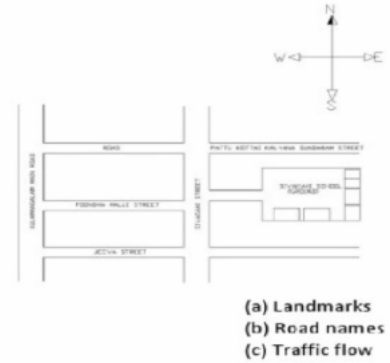

Cad View

Key MAP View