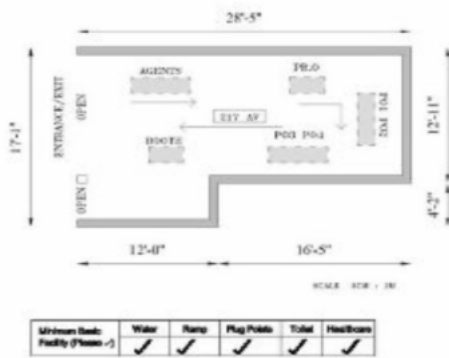

Google Map View

Polling Station Building Front View

Polling Station Front View

Cad View

Key MAP View

- (a) Landmarks
- (b) Road names
- (c) Traffic flow

1 பெயர் : சுப்பிரமணியன் - தந்தையின் பெயர்: கேசவ பிள்ளை - வீட்டு எண் : 1E வயது : 71 பாலினம் : ஆண் Photo is available	RCX1031806	2 பெயர் : நாகலெட்சுமி - கணவர் பெயர்: சுப்பிரமணியன் - வீட்டு எண் : 1E வயது : 66 பாலினம் : பெண் Photo is available	RCX1031798	3 பெயர் : மேரி - கணவர் பெயர்: கருப்பசாமி - வீட்டு எண் : 1E வயது : 58 பாலினம் : பெண் Photo is available	RCX1031301
4 பெயர் : மனோகர் சிங் - தந்தையின் பெயர்: கோபால் சிங் - வீட்டு எண் : 1E வயது : 55 பாலினம் : ஆண் Photo is available	RCX1030931	5 பெயர் : அமுதா - கணவர் பெயர்: மனோகர் சிங் - வீட்டு எண் : 1E வயது : 53 பாலினம் : பெண் Photo is available	RCX1030949	6 பெயர் : சங்கரசுப்பிரமணியன் - தந்தையின் பெயர்: பாண்டியன் - வீட்டு எண் : 1E வயது : 47 பாலினம் : ஆண் Photo is available	RCX1030659
7 பெயர் : அனு - தந்தையின் பெயர்: முத்து - வீட்டு எண் : 1E வயது : 39 பாலினம் : பெண் Photo is available	RCX1030642	8 பெயர் : ஜோதி ராமன் - தந்தையின் பெயர்: சுப்பிரமணியன் - வீட்டு எண் : 1E வயது : 35 பாலினம் : ஆண் Photo is available	RCX1031780	9 பெயர் : வினோத் பாபு - தந்தையின் பெயர்: மனோகர் சிங் - வீட்டு எண் : 1E வயது : 34 பாலினம் : ஆண் Photo is available	RCX1030956
10 பெயர் : பகவதி தந்தையின் பெயர்: சுப்பிரமணியன் வீட்டு எண் : 10/5 ,417 வயது : 26 பாலினம் : பெண் Photo is available	RCX1571736	11 பெயர் : சர்மிளா பாணு ஹ கணவர் பெயர்: முகமது ரபிக் வீட்டு எண் : 2/240,குமரன் தெரு, வயது : 59 பாலினம் : பெண் Photo is available	RCX2259885	12 பெயர் : சாந்தி - கணவர் பெயர்: கண்ணன் - வீட்டு எண் : 2/1027ஏ வயது : 55 பாலினம் : பெண் Photo is available	RCX0802926
13 பெயர் : யக்னேஸ்வரன் - தந்தையின் பெயர்: கண்ணன் - வீட்டு எண் : 2/1027ஏ வயது : 28 பாலினம் : ஆண் Photo is available	RCX1467687	14 பெயர் : ரேணுகா சா க தாயின் பெயர்: சாந்தி தொ மு வீட்டு எண் : 2/1027ஏ வயது : 20 பாலினம் : பெண் Photo is available	RCX2232163	15 பெயர் : சரவணன் - தந்தையின் பெயர்: முத்துகிருஷ்ணன் - வீட்டு எண் : 2-1059 வயது : 38 பாலினம் : ஆண் Photo is available	RCX1512417
16 பெயர் : அப்துல் ஹமீது தந்தையின் பெயர்: முஹமத் அலி ஜிந்நா வீட்டு எண் : 2/1059-1 வயது : 30 பாலினம் : ஆண் Photo is available	RCX1578418	17 பெயர் : முஹமத் அஜீம் தந்தையின் பெயர்: முஹமத் அலி ஜிந்நா வீட்டு எண் : 2/1059-1 வயது : 26 பாலினம் : ஆண் Photo is available	RCX1583285	18 பெயர் : முஹமத் பதில் தந்தையின் பெயர்: ஹஜ் நஸ்ருதீன் வீட்டு எண் : 2/1059-1 வயது : 22 பாலினம் : ஆண் Photo is available	RCX2281376
19 பெயர் : அங்கயற்கன்னி - தந்தையின் பெயர்: அன்புச்செல்வம் - வீட்டு எண் : 4 வயது : 38 பாலினம் : பெண் Photo is available	RCX1031285	20 பெயர் : கீதாராணி - தந்தையின் பெயர்: நடராஜன் - வீட்டு எண் : 4-210 வயது : 32 பாலினம் : பெண் Photo is available	RCX1030683	21 பெயர் : அஜித் தந்தையின் பெயர்: சக்கரை வீட்டு எண் : 4/222 வயது : 24 பாலினம் : ஆண் Photo is available	RCX2030542
22 பெயர் : தங்கலெட்சுமி தந்தையின் பெயர்: சுப்பையா வீட்டு எண் : 4/370 வயது : 45 பாலினம் : பெண் Photo is available	RCX2027449	23 பெயர் : நந்தகுமார் டீ ஏசு தந்தையின் பெயர்: ஹரி டீ ஆர் வீட்டு எண் : 4/706 வயது : 27 பாலினம் : ஆண் Photo is available	RCX1972520	24 பெயர் : சந்தானம் - தந்தையின் பெயர்: சந்தானம் - வீட்டு எண் : 4-804-1 வயது : 55 பாலினம் : ஆண் Photo is available	RCX1031335
25 பெயர் : முகமது சபி - தந்தையின் பெயர்: அப்துல்காசிம் - வீட்டு எண் : 5 வயது : 60 பாலினம் : ஆண் Photo is available	RCX1030675	26 பெயர் : கண்ணன் - தந்தையின் பெயர்: சீயாழி - வீட்டு எண் : 5 வயது : 51 பாலினம் : ஆண் Photo is available	RCX1030576	27 பெயர் : உமாமாணிகி - கணவர் பெயர்: கண்ணன் - வீட்டு எண் : 5 வயது : 47 பாலினம் : பெண் Photo is available	RCX1030584
28 பெயர் : கணேசன் - தந்தையின் பெயர்: பாலச்சந்திரன் - வீட்டு எண் : 5 வயது : 38 பாலினம் : ஆண் Photo is available	FFT9087636	29 பெயர் : ஆனந்த் பீ தந்தையின் பெயர்: பாலச்சந்திரன் - வீட்டு எண் : 5 வயது : 35 பாலினம் : ஆண் Photo is available	RCX1129923	30 பெயர் : மனோ ராணி - தந்தையின் பெயர்: கிருபாகரன் - வீட்டு எண் : 5 வயது : 30 பாலினம் : பெண் Photo is available	RCX1256056