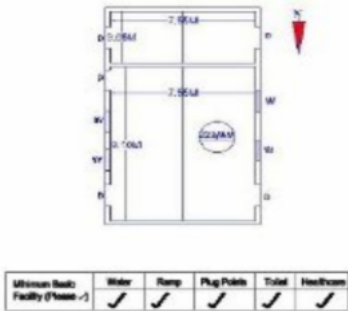

Google Map View

Polling Station Building Front View

Polling Station Front View

Cad View

Key MAP View

- (a) Landmarks
- (b) Road names
- (c) Traffic flow

1 பெயர் : பால்பாண்டி - தந்தையின் பெயர்: சீனிவாசகன்பிள்ளை - வீட்டு எண் : 1E வயது : 71 பாலினம் : ஆண்	RCX0551135 Photo is available	2 பெயர் : மனோகரன் - தந்தையின் பெயர்: வெற்றிவேல் - வீட்டு எண் : 1E வயது : 70 பாலினம் : ஆண்	RCX0551028 Photo is available	3 பெயர் : தமிழ்செல்வி - கணவர் பெயர்: மனோகரன் - வீட்டு எண் : 1E வயது : 60 பாலினம் : பெண்	RCX0551036 Photo is available
4 பெயர் : நாசுலாபி - கணவர் பெயர்: மணிகண்டன் - வீட்டு எண் : 1E வயது : 42 பாலினம் : பெண்	RCX0551119 Photo is available	5 பெயர் : சமதி - தந்தையின் பெயர்: இராமலட்சுமி - வீட்டு எண் : 1E வயது : 38 பாலினம் : பெண்	RCX0551143 Photo is available	6 பெயர் : கற்பகம் - தந்தையின் பெயர்: கனகபாண்டியன் - வீட்டு எண் : 1E வயது : 36 பாலினம் : பெண்	RCX0551085 Photo is available
7 பெயர் : பிரவீணராஜா - தந்தையின் பெயர்: குமரேசபாண்டியன் - வீட்டு எண் : 1E வயது : 35 பாலினம் : ஆண்	RCX0551051 Photo is available	8 பெயர் : புஷ்பவள்ளி - தந்தையின் பெயர்: வள்ளிமுத்து - வீட்டு எண் : 1E வயது : 35 பாலினம் : பெண்	RCX0551127 Photo is available	9 பெயர் : காரூண்டா - தந்தையின் பெயர்: ஜெகநாதன் - வீட்டு எண் : 1E வயது : 34 பாலினம் : பெண்	RCX0551044 Photo is available
10 பெயர் : செல்வி - கணவர் பெயர்: பழனிக்குமார் - வீட்டு எண் : 2 வயது : 41 பாலினம் : பெண்	RCX1375468 Photo is available	11 பெயர் : ஜான்ஸிராணி - கணவர் பெயர்: முத்துப்பாண்டியன் - வீட்டு எண் : 4 வயது : 56 பாலினம் : பெண்	RCX1258847 Photo is available	12 பெயர் : முகமதுராபி - தந்தையின் பெயர்: முகமதுகௌஸ் - வீட்டு எண் : 4 வயது : 51 பாலினம் : ஆண்	RCX1375401 Photo is available
13 பெயர் : உஷாராபேகம் - கணவர் பெயர்: முகமதுராபி - வீட்டு எண் : 4 வயது : 37 பாலினம் : பெண்	RCX1375377 Photo is available	14 பெயர் : பொன்மணி - தந்தையின் பெயர்: முத்துப்பாண்டியன் - வீட்டு எண் : 4 வயது : 35 பாலினம் : பெண்	RCX1259241 Photo is available	15 பெயர் : அகமதுஅசீக் - தந்தையின் பெயர்: முகமதுஇஸ்மாயில் - வீட்டு எண் : 4 வயது : 33 பாலினம் : ஆண்	RCX1375369 Photo is available
16 பெயர் : சிவசந்திரபாண்டியன் - தந்தையின் பெயர்: முத்துப்பாண்டியன் - வீட்டு எண் : 4 வயது : 33 பாலினம் : ஆண்	RCX1259027 Photo is available	17 பெயர் : கிருஷ்ணப்பிரியா - கணவர் பெயர்: பாண்டியராஜன் - வீட்டு எண் : 4 வயது : 29 பாலினம் : பெண்	RCX1502749 Photo is available	18 பெயர் : தாரிணி கணவர் பெயர்: ஜெயன் பெர்னாண்டோ சேவியர் வீட்டு எண் : 4/136 வயது : 34 பாலினம் : பெண்	RCX2076651 Photo is available
19 பெயர் : வாசுதேவ் ஓமேஷா தந்தையின் பெயர்: கண்ணன் பாபு வீட்டு எண் : 4/164 வயது : 23 பாலினம் : ஆண்	RCX2064335 Photo is available	20 பெயர் : கமலக்கண்ணன் - தந்தையின் பெயர்: ஞானசம்பந்தம் - வீட்டு எண் : 4-402 வயது : 51 பாலினம் : ஆண்	FFT8206559 Photo is available	21 பெயர் : விஜயலெட்சுமி - கணவர் பெயர்: கமலக்கண்ணன் - வீட்டு எண் : 4-402 வயது : 46 பாலினம் : பெண்	FFT8206567 Photo is available
22 பெயர் : சேதுராமலிங்கபாண்டியன் - தந்தையின் பெயர்: சௌந்திரபாண்டியன் - வீட்டு எண் : 4-403 வயது : 58 பாலினம் : ஆண்	RCX1547140 Photo is available	23 பெயர் : நல்லம்மாள் - கணவர் பெயர்: சேதுராமலிங்கபாண்டியன் - வீட்டு எண் : 4-403 வயது : 49 பாலினம் : பெண்	RCX1547132 Photo is available	24 பெயர் : தங்கபாண்டியன் - தந்தையின் பெயர்: சேதுராமலிங்கபாண்டியன் - வீட்டு எண் : 4-403 வயது : 31 பாலினம் : ஆண்	RCX1547116 Photo is available
25 பெயர் : புனிதவதி - தந்தையின் பெயர்: சேதுராமலிங்கபாண்டியன் - வீட்டு எண் : 4-403 வயது : 30 பாலினம் : பெண்	RCX1547124 Photo is available	26 பெயர் : பாண்டிச்செல்வி - கணவர் பெயர்: குமார் - வீட்டு எண் : 4-404 வயது : 50 பாலினம் : பெண்	RCX1258912 Photo is available	27 பெயர் : ஜஸ்வரயா தந்தையின் பெயர்: குமார் வீட்டு எண் : 4/404 வயது : 25 பாலினம் : பெண்	RCX2076677 Photo is available
28 பெயர் : குமார் - தந்தையின் பெயர்: அய்யாச்சாமி - வீட்டு எண் : 4-406 வயது : 55 பாலினம் : ஆண்	RCX1259217 Photo is available	29 பெயர் : ஸ்ரீதர் தந்தையின் பெயர்: குமார் வீட்டு எண் : 4/406 வயது : 21 பாலினம் : ஆண்	RCX2326387 Photo is available	30 பெயர் : பிரேமா சுப்பிரமணியன் - கணவர் பெயர்: திருவேங்கடம் - வீட்டு எண் : 4-425 வயது : 79 பாலினம் : பெண்	RCX1429570 Photo is available