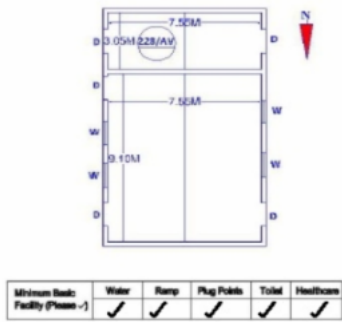

Google Map View

Polling Station Building Front View

Polling Station Front View

Cad View

Key MAP View

- (a) Landmarks
- (b) Road names
- (c) Traffic flow

1 பெயர் : மாரியப்பன் - தந்தையின் பெயர்: பெரியசாமி - வீட்டு எண் : 1 வயது : 45 பாலினம் : ஆண் Photo is available	RCX1039775	2 பெயர் : தமிழ்செல்வி - கணவர் பெயர்: மாரியப்பன் - வீட்டு எண் : 1 வயது : 41 பாலினம் : பெண் Photo is available	RCX1039767	3 பெயர் : சண்முகவேல் ராஜா - தந்தையின் பெயர்: தங்கவேல் - வீட்டு எண் : 1 வயது : 33 பாலினம் : ஆண் Photo is available	RCX0887943
4 பெயர் : கருப்பாயிஆம்மாள் - கணவர் பெயர்: செல்லையா - வீட்டு எண் : 1-10 வயது : 65 பாலினம் : பெண் Photo is available	FFT6144760	5 பெயர் : கிருஷ்ணன் - தந்தையின் பெயர்: செல்லையா - வீட்டு எண் : 1-10 வயது : 49 பாலினம் : ஆண் Photo is available	FFT7962392	6 பெயர் : கீதா - கணவர் பெயர்: அசோக்குமார் - வீட்டு எண் : 1-10 வயது : 41 பாலினம் : பெண் Photo is available	FFT6144786
7 பெயர் : பிரேமினி - தந்தையின் பெயர்: காசிநாதன் - வீட்டு எண் : 1-175 வயது : 35 பாலினம் : பெண் Photo is available	RCX1039684	8 பெயர் : ஆனந்த் - தந்தையின் பெயர்: தியாகராஜன் - வீட்டு எண் : 1E வயது : 55 பாலினம் : ஆண் Photo is available	RCX0879023	9 பெயர் : அருணா தேவி - கணவர் பெயர்: ஆனந்த் - வீட்டு எண் : 1E வயது : 45 பாலினம் : பெண் Photo is available	RCX0879015
10 பெயர் : லாவண்யா - கணவர் பெயர்: மணிகண்டன் - வீட்டு எண் : 1E வயது : 42 பாலினம் : பெண் Photo is available	RCX0879460	11 பெயர் : முகிலன் - தந்தையின் பெயர்: அசோக்குமார் - வீட்டு எண் : 1E வயது : 33 பாலினம் : ஆண் Photo is available	RCX0879452	12 பெயர் : பேச்சியம்மாள் - கணவர் பெயர்: ஏடகநாதன் - வீட்டு எண் : 2 வயது : 79 பாலினம் : பெண் Photo is available	RCX1140177
13 பெயர் : வளவந்தாள் - கணவர் பெயர்: முருகாண்டி - வீட்டு எண் : 2 வயது : 67 பாலினம் : பெண் Photo is available	RCX0749416	14 பெயர் : தனலெட்சுமி - தந்தையின் பெயர்: பெரியசாமி - வீட்டு எண் : 2-494 வயது : 38 பாலினம் : பெண் Photo is available	RCX0879403	15 பெயர் : சலீம் - தந்தையின் பெயர்: முகமது - வீட்டு எண் : 4 வயது : 48 பாலினம் : ஆண் Photo is available	RCX1322619
16 பெயர் : சதாம் உசேன் - தந்தையின் பெயர்: தஸ்தகீர் - வீட்டு எண் : 4 வயது : 35 பாலினம் : ஆண் Photo is available	RCX1260827	17 பெயர் : அஸ்வின்குமார் - தந்தையின் பெயர்: சோலையப்பன் - வீட்டு எண் : 4 வயது : 29 பாலினம் : ஆண் Photo is available	RCX1376102	18 பெயர் : ராஜா சாகுல்ஹீது - தந்தையின் பெயர்: சலீம்ராஜா - வீட்டு எண் : 4 வயது : 28 பாலினம் : ஆண் Photo is available	RCX1474014
19 பெயர் : சிவகுமார் - தந்தையின் பெயர்: வெள்ளைச்சாமி - வீட்டு எண் : 4-63 வயது : 66 பாலினம் : ஆண் Photo is available	RCX1376151	20 பெயர் : பாண்டியராஜன் - தந்தையின் பெயர்: வேலாயுதம் - வீட்டு எண் : 4-88 வயது : 32 பாலினம் : ஆண் Photo is available	RCX1376094	21 பெயர் : சர்புதீன் - தந்தையின் பெயர்: காதர் மைதீன் - வீட்டு எண் : 4-110 வயது : 55 பாலினம் : ஆண் Photo is available	RCX1526615
22 பெயர் : மும்தாஜ் பேகம் - கணவர் பெயர்: சர்புதீன் - வீட்டு எண் : 4-110 வயது : 46 பாலினம் : பெண் Photo is available	RCX1526623	23 பெயர் : ஷர்மிளா பேகம் - தந்தையின் பெயர்: சர்புதீன் - வீட்டு எண் : 4-110 வயது : 27 பாலினம் : பெண் Photo is available	RCX1526656	24 பெயர் : பிரியதர்ஷினி தந்தையின் பெயர்: பாலமுருகன் வீட்டு எண் : 4/116 வயது : 27 பாலினம் : பெண் Photo is available	RCX1572098
25 பெயர் : நந்தினி தந்தையின் பெயர்: பால முருகன் வீட்டு எண் : 4/116 வயது : 26 பாலினம் : பெண் Photo is available	RCX1572106	26 பெயர் : முகேஷ் கண்ணா தந்தையின் பெயர்: பாண்டி வீட்டு எண் : 4-116 வயது : 24 பாலினம் : ஆண் Photo is available	RCX1968635	27 பெயர் : மெஹர் நிஷா பாத்திமா - கணவர் பெயர்: அஜ்மல்கான் - வீட்டு எண் : 4-119 வயது : 31 பாலினம் : பெண் Photo is available	RCX1526599
28 பெயர் : சேகர் - தந்தையின் பெயர்: ஆறுமுகம் - வீட்டு எண் : 4-120 வயது : 50 பாலினம் : ஆண் Photo is available	RCX1376177	29 பெயர் : சரவணக்குமார் - தந்தையின் பெயர்: மணி - வீட்டு எண் : 4-128 வயது : 38 பாலினம் : ஆண் Photo is available	RCX1430107	30 பெயர் : ரமேஷ்குமார் - தந்தையின் பெயர்: சந்தானம் - வீட்டு எண் : 4-131-1 வயது : 42 பாலினம் : ஆண் Photo is available	RCX1376193