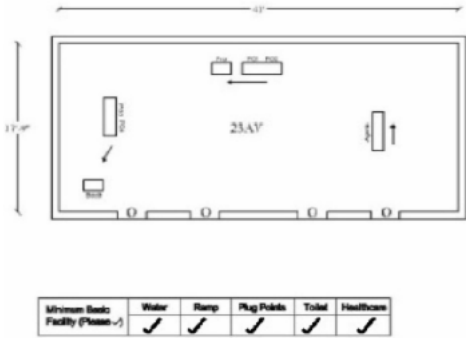

Google Map View

Polling Station Building Front View

Polling Station Front View

Cad View

Key MAP View

- (a) Landmarks
- (b) Road names
- (c) Traffic flow

1 பெயர் : கோபால் தந்தையின் பெயர்: கணேச பாண்டி வீட்டு எண் : 1 வயது : 54 பாலினம் : ஆண் Photo is available	RCX2044006	2 பெயர் : விஜயன் - தந்தையின் பெயர்: செல்வராஜ் - வீட்டு எண் : 1 வயது : 46 பாலினம் : ஆண் Photo is available	GBT2960359	3 பெயர் : பதமாவதீ கணவர் பெயர்: கோபால் வீட்டு எண் : 1 வயது : 46 பாலினம் : பெண் Photo is available	RCX2044022
4 பெயர் : சுரேஷ் பாபு - தந்தையின் பெயர்: ராஜீ - வீட்டு எண் : 1 வயது : 44 பாலினம் : ஆண் Photo is available	RCX0883751	5 பெயர் : விஜயலெட்சுமி - கணவர் பெயர்: சுரேஷ் பாபு - வீட்டு எண் : 1 வயது : 38 பாலினம் : பெண் Photo is available	RCX0888420	6 பெயர் : அஜய் கிரிஷான தாயின் பெயர்: முத்து மீன வீட்டு எண் : 1பி,ரோஜா சவுடல் வயது : 23 பாலினம் : ஆண் Photo is available	RCX2247591
7 பெயர் : மாதவன் - தந்தையின் பெயர்: குருசாமி - வீட்டு எண் : 1e வயது : 71 பாலினம் : ஆண் Photo is available	RCX0912436	8 பெயர் : திருப்புகழ் சாமி - தந்தையின் பெயர்: மூக்கையா நாடார் - வீட்டு எண் : 1E வயது : 70 பாலினம் : ஆண் Photo is available	RCX0586230	9 பெயர் : சண்முகக்கனி - கணவர் பெயர்: திருப்புகழ் சாமி - வீட்டு எண் : 1E வயது : 65 பாலினம் : பெண் Photo is available	RCX0586016
10 பெயர் : பால்ராஜ் - தந்தையின் பெயர்: இலங்காமணியாபிள்ளை - வீட்டு எண் : 1E வயது : 65 பாலினம் : ஆண் Photo is available	RCX0912386	11 பெயர் : மாரிஸ்வரி - கணவர் பெயர்: மாதவன் - வீட்டு எண் : 1e வயது : 65 பாலினம் : பெண் Photo is available	RCX0912428	12 பெயர் : அற்புதவள்ளி - கணவர் பெயர்: பால்ராஜ் - வீட்டு எண் : 1E வயது : 61 பாலினம் : பெண் Photo is available	RCX0912402
13 பெயர் : வனிதா - கணவர் பெயர்: பால்சப்ரமணி - வீட்டு எண் : 1E வயது : 43 பாலினம் : பெண் Photo is available	RCX0365031	14 பெயர் : சீதாலெட்சுமி - கணவர் பெயர்: முத்துகாளை - வீட்டு எண் : 1E வயது : 42 பாலினம் : பெண் Photo is available	RCX0911891	15 பெயர் : காளிதாஸ் - தந்தையின் பெயர்: மாதவன் - வீட்டு எண் : 1e வயது : 41 பாலினம் : ஆண் Photo is available	RCX0912444
16 பெயர் : மணிமேகலை - தந்தையின் பெயர்: பால்ராஜ் - வீட்டு எண் : 1E வயது : 36 பாலினம் : பெண் Photo is available	RCX0912378	17 பெயர் : அர்ஜுன் - தந்தையின் பெயர்: மாரியப்பன் - வீட்டு எண் : 1E வயது : 35 பாலினம் : ஆண் Photo is available	RCX0911875	18 பெயர் : மாரிமுத்து - தந்தையின் பெயர்: மயில்ராஜ் - வீட்டு எண் : 1E வயது : 34 பாலினம் : ஆண் Photo is available	RCX1065325
19 பெயர் : கனகவேல் - தந்தையின் பெயர்: பால்பாண்டி - வீட்டு எண் : 1E வயது : 33 பாலினம் : ஆண் Photo is available	RCX1162825	20 பெயர் : ஜெயராம் - தந்தையின் பெயர்: பால்பாண்டி - வீட்டு எண் : 1E வயது : 31 பாலினம் : ஆண் Photo is available	RCX1162304	21 பெயர் : வானதி கணவர் பெயர்: கமலக்கண்ணன் வீட்டு எண் : 1 கே எஸ் எம் ஆர் வயது : 40 பாலினம் : பெண் Photo is available	RCX2044097
22 பெயர் : நாகராஜ் தந்தையின் பெயர்: முத்து வீட்டு எண் : 3/9 வயது : 57 பாலினம் : ஆண் Photo is available	RCX2111565	23 பெயர் : கார்த்திக் தந்தையின் பெயர்: நாகராஜ் வீட்டு எண் : 3-9 வயது : 29 பாலினம் : ஆண் Photo is available	RCX2112761	24 பெயர் : சுப்பிரமணியன் மு தந்தையின் பெயர்: மூக்கத் தேவர் வீட்டு எண் : 4 வயது : 72 பாலினம் : ஆண் Photo is available	GBT1911973
25 பெயர் : செல்வி - கணவர் பெயர்: மாசானமுத்து - வீட்டு எண் : 5 வயது : 65 பாலினம் : பெண் Photo is available	RCX1065036	26 பெயர் : ராஜேஸ்குமார் - தந்தையின் பெயர்: மாசானமுத்து - வீட்டு எண் : 5 வயது : 48 பாலினம் : ஆண் Photo is available	RCX1065135	27 பெயர் : ப சர்மிளா தந்தையின் பெயர்: பார்த்த சாரதி வீட்டு எண் : 5 வயது : 42 பாலினம் : பெண் Photo is available	RCX2043867
28 பெயர் : கோவிந்தராஜன் - தந்தையின் பெயர்: வெங்கடாஜலபதி - வீட்டு எண் : 5 வயது : 35 பாலினம் : ஆண் Photo is available	SBW0379487	29 பெயர் : சந்திரசேகர் - தந்தையின் பெயர்: குருசாமி - வீட்டு எண் : 6 வயது : 60 பாலினம் : ஆண் Photo is available	RCX1274117	30 பெயர் : முருகன் - தந்தையின் பெயர்: ரத்தினம் - வீட்டு எண் : 6-7 வயது : 57 பாலினம் : ஆண் Photo is available	RCX0585646