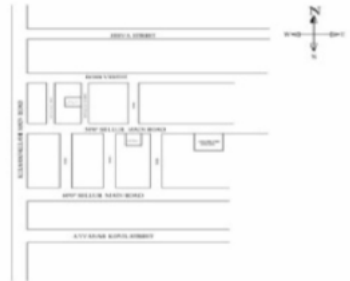

Google Map View

Polling Station Building Front View

Polling Station Front View

Cad View

Key MAP View

- (a) Landmarks
- (b) Road names
- (c) Traffic flow

1 பெயர் : கோபால் தந்தையின் பெயர்: கணேச பாண்டி வீட்டு எண் : 1 வயது : 54 பாலினம் : ஆண் Photo is available	RCX2044006	2 பெயர் : விஜயன் - தந்தையின் பெயர்: செல்வராஜ் - வீட்டு எண் : 1 வயது : 46 பாலினம் : ஆண் Photo is available	GBT2960359	3 பெயர் : பதமாவதீ கணவர் பெயர்: கோபால் வீட்டு எண் : 1 வயது : 46 பாலினம் : பெண் Photo is available	RCX2044022
4 பெயர் : சுரேஷ் பாபு - தந்தையின் பெயர்: ராஜீ - வீட்டு எண் : 1 வயது : 44 பாலினம் : ஆண் Photo is available	RCX0883751	5 பெயர் : விஜயலெட்சுமி - கணவர் பெயர்: சுரேஷ் பாபு - வீட்டு எண் : 1 வயது : 38 பாலினம் : பெண் Photo is available	RCX0888420	6 பெயர் : அஜய் கிரிஷான தாயின் பெயர்: முத்து மீன வீட்டு எண் : 1பி,ரோஜா சவுடல் வயது : 23 பாலினம் : ஆண் Photo is available	RCX2247591
7 பெயர் : மாதவன் - தந்தையின் பெயர்: குருசாமி - வீட்டு எண் : 1e வயது : 71 பாலினம் : ஆண் Photo is available	RCX0912436	8 பெயர் : திருப்புகழ் சாமி - தந்தையின் பெயர்: மூக்கையா நாடார் - வீட்டு எண் : 1E வயது : 70 பாலினம் : ஆண் Photo is available	RCX0586230	9 பெயர் : சண்முகக்கனி - கணவர் பெயர்: திருப்புகழ் சாமி - வீட்டு எண் : 1E வயது : 65 பாலினம் : பெண் Photo is available	RCX0586016
10 பெயர் : பால்ராஜ் - தந்தையின் பெயர்: இலங்காமணியாபிள்ளை - வீட்டு எண் : 1E வயது : 65 பாலினம் : ஆண் Photo is available	RCX0912386	11 பெயர் : மாரிஸ்வரி - கணவர் பெயர்: மாதவன் - வீட்டு எண் : 1e வயது : 65 பாலினம் : பெண் Photo is available	RCX0912428	12 பெயர் : அற்புதவள்ளி - கணவர் பெயர்: பால்ராஜ் - வீட்டு எண் : 1E வயது : 61 பாலினம் : பெண் Photo is available	RCX0912402
13 பெயர் : வனிதா - கணவர் பெயர்: பால்சப்ரமணி - வீட்டு எண் : 1E வயது : 43 பாலினம் : பெண் Photo is available	RCX0365031	14 பெயர் : சீதாலெட்சுமி - கணவர் பெயர்: முத்துகாளை - வீட்டு எண் : 1E வயது : 42 பாலினம் : பெண் Photo is available	RCX0911891	15 பெயர் : காளிதாஸ் - தந்தையின் பெயர்: மாதவன் - வீட்டு எண் : 1e வயது : 41 பாலினம் : ஆண் Photo is available	RCX0912444
16 பெயர் : மணிமேகலை - தந்தையின் பெயர்: பால்ராஜ் - வீட்டு எண் : 1E வயது : 36 பாலினம் : பெண் Photo is available	RCX0912378	17 பெயர் : அர்ஜுன் - தந்தையின் பெயர்: மாரியப்பன் - வீட்டு எண் : 1E வயது : 35 பாலினம் : ஆண் Photo is available	RCX0911875	18 பெயர் : மாரிமுத்து - தந்தையின் பெயர்: மயில்ராஜ் - வீட்டு எண் : 1E வயது : 34 பாலினம் : ஆண் Photo is available	RCX1065325
19 பெயர் : கனகவேல் - தந்தையின் பெயர்: பால்பாண்டி - வீட்டு எண் : 1E வயது : 33 பாலினம் : ஆண் Photo is available	RCX1162825	20 பெயர் : ஜெயராம் - தந்தையின் பெயர்: பால்பாண்டி - வீட்டு எண் : 1E வயது : 31 பாலினம் : ஆண் Photo is available	RCX1162304	21 பெயர் : வானதி கணவர் பெயர்: கமலக்கண்ணன் வீட்டு எண் : 1 கே எஸ் எம் ஆர் வயது : 40 பாலினம் : பெண் Photo is available	RCX2044097
22 பெயர் : நாகராஜ் தந்தையின் பெயர்: முத்து வீட்டு எண் : 3/9 வயது : 57 பாலினம் : ஆண் Photo is available	RCX2111565	23 பெயர் : கார்த்திக் தந்தையின் பெயர்: நாகராஜ் வீட்டு எண் : 3-9 வயது : 29 பாலினம் : ஆண் Photo is available	RCX2112761	24 பெயர் : சுப்பிரமணியன் மு தந்தையின் பெயர்: மூக்கத் தேவர் வீட்டு எண் : 4 வயது : 72 பாலினம் : ஆண் Photo is available	GBT1911973
25 பெயர் : செல்வி - கணவர் பெயர்: மாசானமுத்து - வீட்டு எண் : 5 வயது : 65 பாலினம் : பெண் Photo is available	RCX1065036	26 பெயர் : ராஜேஸ்குமார் - தந்தையின் பெயர்: மாசானமுத்து - வீட்டு எண் : 5 வயது : 48 பாலினம் : ஆண் Photo is available	RCX1065135	27 பெயர் : ப சர்மிளா தந்தையின் பெயர்: பார்த்த சாரதி வீட்டு எண் : 5 வயது : 42 பாலினம் : பெண் Photo is available	RCX2043867
28 பெயர் : கோவிந்தராஜன் - தந்தையின் பெயர்: வெங்கடாஜலபதி - வீட்டு எண் : 5 வயது : 35 பாலினம் : ஆண் Photo is available	SBW0379487	29 பெயர் : சந்திரசேகர் - தந்தையின் பெயர்: குருசாமி - வீட்டு எண் : 6 வயது : 60 பாலினம் : ஆண் Photo is available	RCX1274117	30 பெயர் : முருகன் - தந்தையின் பெயர்: ரத்தினம் - வீட்டு எண் : 6-7 வயது : 57 பாலினம் : ஆண் Photo is available	RCX0585646