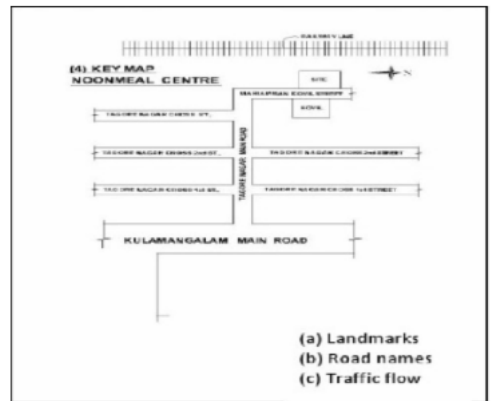

Key MAP View