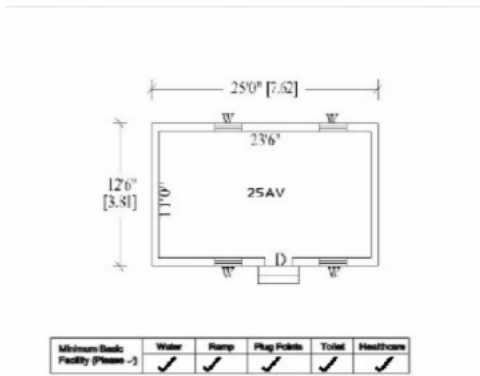

Google Map View

Polling Station Building Front View

Polling Station Front View

Cad View

Key MAP View

1 பெயர் : முத்து ராஜ் தந்தையின் பெயர்: ராமா சாமி வீட்டு எண் : 1 வயது : 74 பாலினம் : ஆண் Photo is available	RCX2044774	2 பெயர் : அப்துல்ரஹ்மான் ஸ் தந்தையின் பெயர்: சாம்சுதீன் வீட்டு எண் : 1 வயது : 57 பாலினம் : ஆண் Photo is available	RCX2237642	3 பெயர் : தமிழ் செல்வி - கணவர் பெயர்: பாலசுப்பிரமணியன் - வீட்டு எண் : 1 வயது : 53 பாலினம் : பெண் Photo is available	RCX1066257
4 பெயர் : சேகர் ஸ் தந்தையின் பெயர்: ஸௌதராப்டி வீட்டு எண் : 1 வயது : 47 பாலினம் : ஆண் Photo is available	RCX2237683	5 பெயர் : பிரியாங்கா கணவர் பெயர்: அலகு ராஜா வீட்டு எண் : 1 வயது : 26 பாலினம் : பெண் Photo is available	RCX2131704	6 பெயர் : பூபாலன் தந்தையின் பெயர்: ஸுதாலை முத்து வீட்டு எண் : 1 வயது : 23 பாலினம் : ஆண் Photo is available	RCX2132181
7 பெயர் : அசோகன் - தந்தையின் பெயர்: முக்கத்தேவர் - வீட்டு எண் : 1-1 வயது : 46 பாலினம் : ஆண் Photo is available	RCX1163708	8 பெயர் : இன்பவள்ளி - கணவர் பெயர்: அசோகன் - வீட்டு எண் : 1-1 வயது : 44 பாலினம் : பெண் Photo is available	RCX1163617	9 பெயர் : பாரதியாள் - தந்தையின் பெயர்: வேதமாணிக்கம் - வீட்டு எண் : 1-1 வயது : 32 பாலினம் : பெண் Photo is available	RCX1163575
10 பெயர் : கார்த்திக் செ தந்தையின் பெயர்: செல்லதுரை வீட்டு எண் : 1/1 வயது : 32 பாலினம் : ஆண் Photo is available	RCX2139012	11 பெயர் : அழகுராஜா - தந்தையின் பெயர்: அசோகன் - வீட்டு எண் : 1-1 வயது : 31 பாலினம் : ஆண் Photo is available	RCX1163724	12 பெயர் : இளஞ்சூரியன் - தந்தையின் பெயர்: வேதமாணிக்கம் - வீட்டு எண் : 1-1 வயது : 31 பாலினம் : ஆண் Photo is available	RCX1065994
13 பெயர் : சிவநாத் தந்தையின் பெயர்: அசோகன் - வீட்டு எண் : 1-1 வயது : 28 பாலினம் : ஆண் Photo is available	RCX1528181	14 பெயர் : அபிராமி தந்தையின் பெயர்: செந்தில்குமார் வீட்டு எண் : 1/24 வயது : 29 பாலினம் : பெண் Photo is available	RCX2044840	15 பெயர் : வேல் முருகன் தந்தையின் பெயர்: முனியசாமி வீட்டு எண் : 1/41 வயது : 22 பாலினம் : ஆண் Photo is available	RCX2143154
16 பெயர் : பால் பாண்டி வி தந்தையின் பெயர்: வீரபத்ர நாடார் வீட்டு எண் : 1ஏ வயது : 56 பாலினம் : ஆண் Photo is available	RCX2322329	17 பெயர் : ராஜேஸ்வரி ரா கணவர் பெயர்: ராஜசேகர் வீட்டு எண் : 1 ஏ வயது : 43 பாலினம் : பெண் Photo is available	RCX2322691	18 பெயர் : சிதாலெட்சுமி - கணவர் பெயர்: முனியாண்டி - வீட்டு எண் : 1E வயது : 81 பாலினம் : பெண் Photo is available	RCX0587717
19 பெயர் : முருகேசன் - தந்தையின் பெயர்: முனியாண்டி தேவர் - வீட்டு எண் : 1E வயது : 76 பாலினம் : ஆண் Photo is available	RCX1385269	20 பெயர் : செல்வி - கணவர் பெயர்: ராஜேந்திரன் - வீட்டு எண் : 1E வயது : 70 பாலினம் : பெண் Photo is available	RCX1065960	21 பெயர் : அழகர் - தந்தையின் பெயர்: முத்து - வீட்டு எண் : 1E வயது : 59 பாலினம் : ஆண் Photo is available	RCX0587402
22 பெயர் : லோகம்மாள் - தந்தையின் பெயர்: அல்லத்தான் - வீட்டு எண் : 1E வயது : 58 பாலினம் : பெண் Photo is available	RCX0587709	23 பெயர் : லெட்சுமணன் - தந்தையின் பெயர்: சுப்பிரமணி - வீட்டு எண் : 1e வயது : 57 பாலினம் : ஆண் Photo is available	RCX1163807	24 பெயர் : பூமாரி - கணவர் பெயர்: லட்சுமணன் - வீட்டு எண் : 1e வயது : 52 பாலினம் : பெண் Photo is available	RCX1163682
25 பெயர் : ரேணுகா தேவி - கணவர் பெயர்: மாடசாமி - வீட்டு எண் : 1E வயது : 51 பாலினம் : பெண் Photo is available	RCX0586552	26 பெயர் : மீனாட்சி சுந்தரம் - தந்தையின் பெயர்: வெள்ளையன் - வீட்டு எண் : 1E வயது : 50 பாலினம் : ஆண் Photo is available	RCX0586743	27 பெயர் : நாசுர்கனி - தந்தையின் பெயர்: அப்துல்லத்தப் - வீட்டு எண் : 1E வயது : 49 பாலினம் : ஆண் Photo is available	RCX0587683
28 பெயர் : கண்ணகி - இதரர் பெயர்: அழகர் - வீட்டு எண் : 1E வயது : 49 பாலினம் : பெண் Photo is available	RCX0587394	29 பெயர் : கணேசன் - தந்தையின் பெயர்: நடராஜன் - வீட்டு எண் : 1E வயது : 46 பாலினம் : ஆண் Photo is available	RCX0587725	30 பெயர் : ஷகிலாபரீன் - கணவர் பெயர்: நாசுர்கனி - வீட்டு எண் : 1E வயது : 41 பாலினம் : பெண் Photo is available	RCX0587691