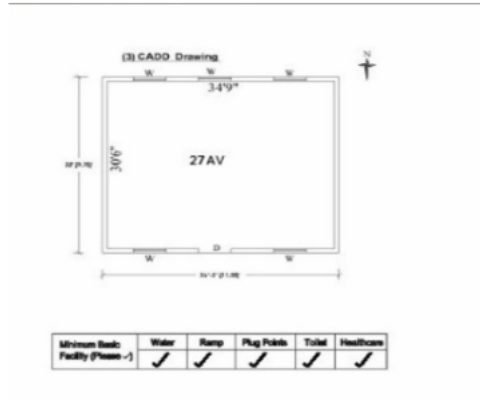

Google Map View

Polling Station Building Front View

Polling Station Front View

Cad View

Key MAP View

சட்டமன்றத் தொகுதியின் எண் மற்றும் பெயர் : 191-மதுரை (வடக்கு)
பிரிவு எண் மற்றும் பெயர் 1-மதுரை (மா), ஓடைக்கரை புறம்போக்கு வார்டு 24