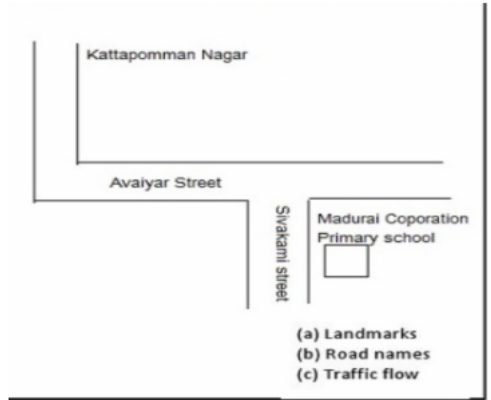

Key MAP View