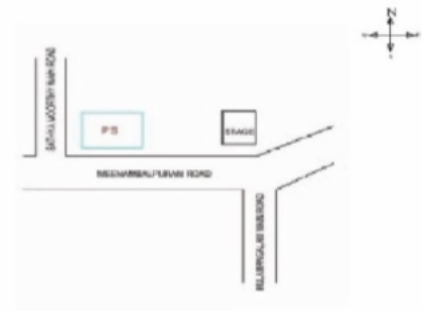

### 3. வாக்குச் சாவடியின் விவரங்கள்

வாக்குச் சாவடியின் எண் மற்றும் பெயர் : 41 - ராஜாஜி நடுநிலைப்பள்ளி,, வடக்கு பக்கம், கிழக்கு கட்டிடம், சத்தியமூர்த்தி ரோடு, மீனாம்பாள்புரம்-625002.	<b>வாக்குச் சாவடியின் வகைப்பாடு (ஆண்/பெண்/பொது)</b>	பொது
வாக்குச் சாவடியின் முகவரி : ராஜாஜி நடுநிலைப்பள்ளி,, சத்யமூர்த்தி சாலை, மீனாம்பாள்புறம் - 625002.	<b>துணை வாக்குச் சாவடிகளின் எண்ணிக்கை :</b>	0

Google Map View

Polling Station Building Front View

Polling Station Front View

Cad View

Key MAP View

Minimum Basic Facility (Panna -)	Water	Ramp	Plug Points	Toilet	Handicaps
	✓	✓	✓	✓	✓

- (a) Landmarks
- (b) Road names
- (c) Traffic flow