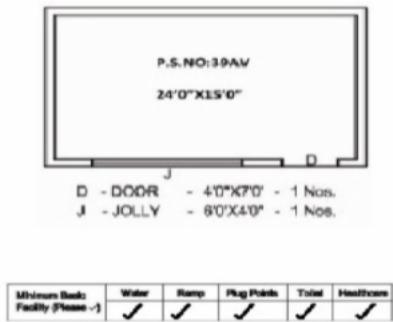

Google Map View

Polling Station Building Front View

Polling Station Front View

Cad View

Key MAP View

சட்டமன்றத் தொகுதியின் எண் மற்றும் பெயர் : 191-மதுரை (வடக்கு)  
பிரிவு எண் மற்றும் பெயர் 1-மதுரை (மா), புலித்தேவன் தெரு வார்டு 24