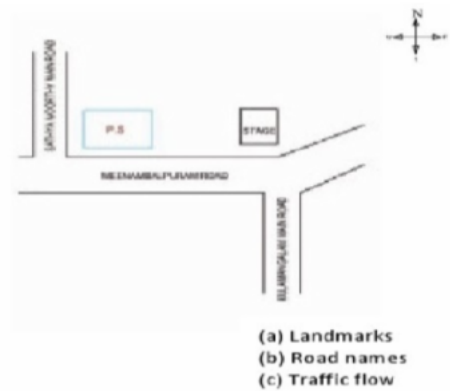

**3. வாக்குச் சாவடியின் விவரங்கள்**

வாக்குச் சாவடியின் எண் மற்றும் பெயர் : 43 - ராஜாஜி நடுநிலைப்பள்ளி, சத்தியமூர்த்தி தெரு, தெற்கு பக்கம் வடக்கு கட்டிடம், ஓட்டு சீட் செல்லூர்.625002  வாக்குச் சாவடியின் முகவரி : ராஜாஜி நடுநிலைப்பள்ளி,, சத்யமூர்த்தி சாலை, மீனாம்பாள்புறம் - 625002.	<b>வாக்குச் சாவடியின் வகைப்பாடு (ஆண்/பெண்/பொது)</b>	<b>பொது</b>
	<b>துணை வாக்குச் சாவடிகளின் எண்ணிக்கை :</b>	0

Google Map View

Polling Station Building Front View

Polling Station Front View

Cad View

Key MAP View

சட்டமன்றத் தொகுதியின் எண் மற்றும் பெயர் : 191-மதுரை (வடக்கு)  
பிரிவு எண் மற்றும் பெயர் 1-மதுரை (மா), புலித்தேவன் தெரு வார்டு 24